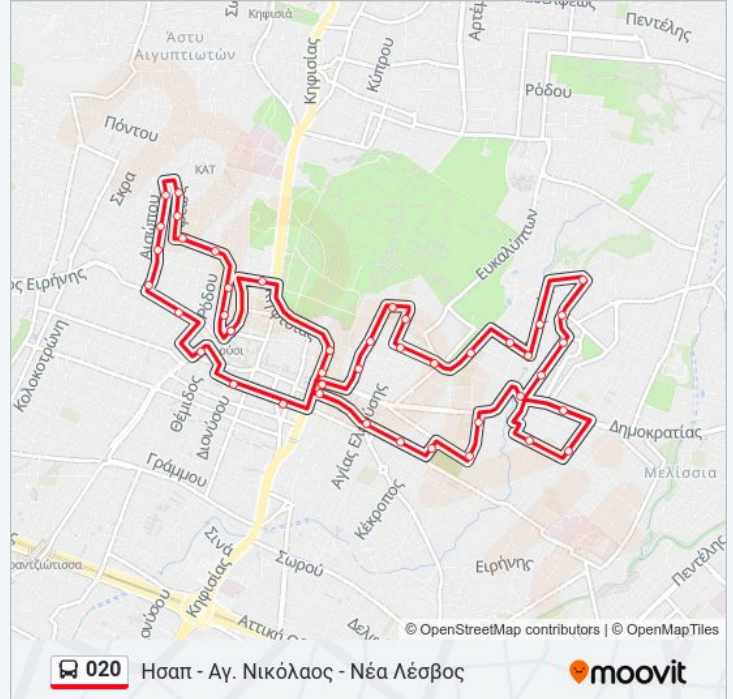

Νεκροταφείο

Αναπαύσεως

Αλώνια

Μεσογείων

Διασταυρωση Μελισσιων

Σοφοκλέους

Σχολεία

Αφετηρία 040,030,020 (Η.Σ.Απ Μαρούσι)

**Κατεύθυνση: Ησαπ - Αγ. Νικόλαος - Νέα Λέσβος
(Από Στάση Ερεσσού Προς Ησαπ)**

18 στάσεις

[ΠΡΟΒΟΛΗ ΔΡΟΜΟΛΟΓΙΩΝ ΓΡΑΜΜΗΣ](#)

Ερεσσού

Ν. Λέσβος

Αλκαίου

Λουκή Ακρίτα

**Ώρες Δρομολογίων για τη γραμμή 020 λεωφορείο
Ησαπ - Αγ. Νικόλαος - Νέα Λέσβος (Από Στάση
Ερεσσού Προς Ησαπ) Πρόγραμμα Διαδρομής:**

Δεν Λειτουργεί

Πληροφορίες για τη γραμμή 020 λεωφορείο

Κατεύθυνση: Ησαπ - Αγ. Νικόλαος - Νέα Λέσβος
(Από Στάση Ερεσσού Προς Ησαπ)

Στάσεις: 18

Διάρκεια Ταξιδιού: 19 λεπ

Περίληψη Γραμμής:

Οι ώρες δρομολογίων και οι χάρτες διαδρομών για τη γραμμή 020 λεωφορείο είναι διαθέσιμες σε ένα εκτός σύνδεσης PDF στο moovitapp.com. Χρησιμοποιήστε Εφαρμογή Moovit για να δείτε ώρες λεωφορείων ζωντανά, δρομολόγια τρένων ή μετρό και βήμα βήμα οδηγίες για όλες τις δημόσιες συγκοινωνίες στη πόλη Αθήνα.