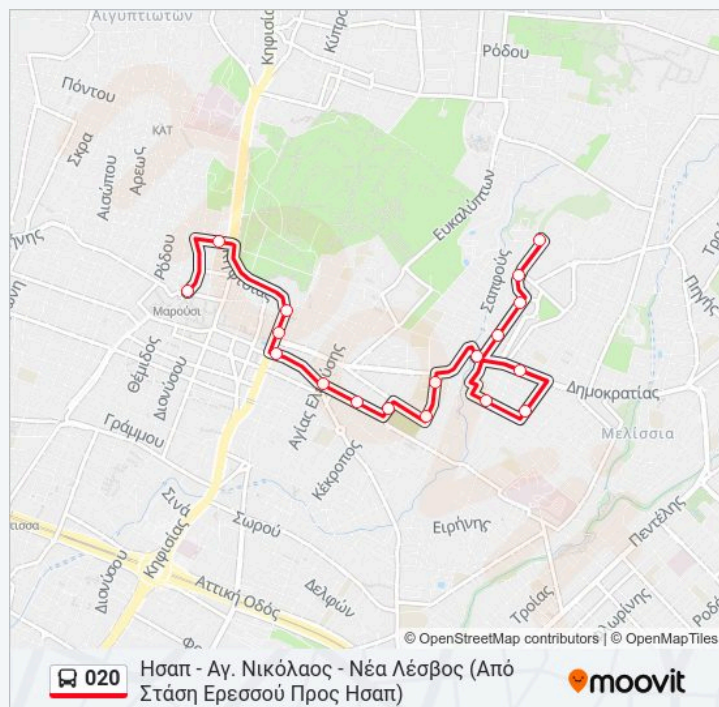

Δεν Λειτουργεί

Πληροφορίες για τη γραμμή 020 λεωφορείο

Κατεύθυνση: Ησαπ - Αγ. Νικόλαος - Νέα Λέσβος
(Από Στάση Ερεσσού Προς Ησαπ)

Στάσεις: 18

Διάρκεια Ταξιδιού: 19 λεπ

Περίληψη Γραμμής:

Οι ώρες δρομολογίων και οι χάρτες διαδρομών για τη γραμμή 020 λεωφορείο είναι διαθέσιμες σε ένα εκτός σύνδεσης PDF στο moovitapp.com. Χρησιμοποιήστε Εφαρμογή Moovit για να δείτε ώρες λεωφορείων ζωντανά, δρομολόγια τρένων ή μετρό και βήμα βήμα οδηγίες για όλες τις δημόσιες συγκοινωνίες στη πόλη Αθήνα.

© 2024 Moovit - Όλα τα δικαιώματα διατηρούνται