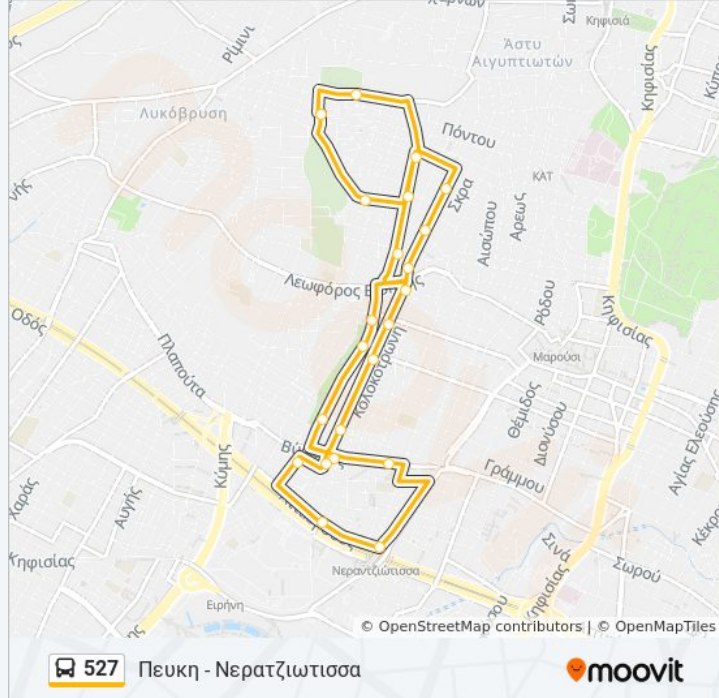

Πληροφορίες για τη γραμμή 527 λεωφορείο

Κατεύθυνση: Πευκη - Νερατζιωτισσα / Ρευκι - Neratziotissa

Στάσεις: 23

Διάρκεια Ταξιδιού: 22 λεπ

Περίληψη Γραμμής:

Βαρναλη

Πευκων

Αφετηρια 501,527 (Πευκη)