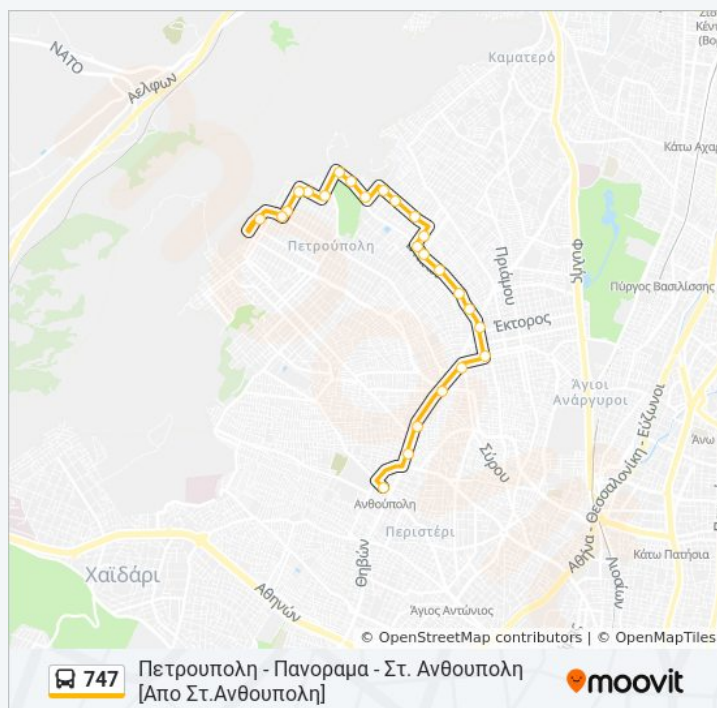

Πληροφορίες για τη γραμμή 747 λεωφορείο

Κατεύθυνση: Πετρούπολη - Πανοραμα - Στ. Ανθούπολη (Απο Στ.Ανθούπολη)

Στάσεις: 25

Διάρκεια Ταξιδιού: 21 λεπ

Περίληψη Γραμμής:

Κατεύθυνση: Πετρούπολη - Πανοραμα - Στ. Ανθούπολη (Διελευση Απο Αμαξοστασιο Δημου Πετρούπολης)