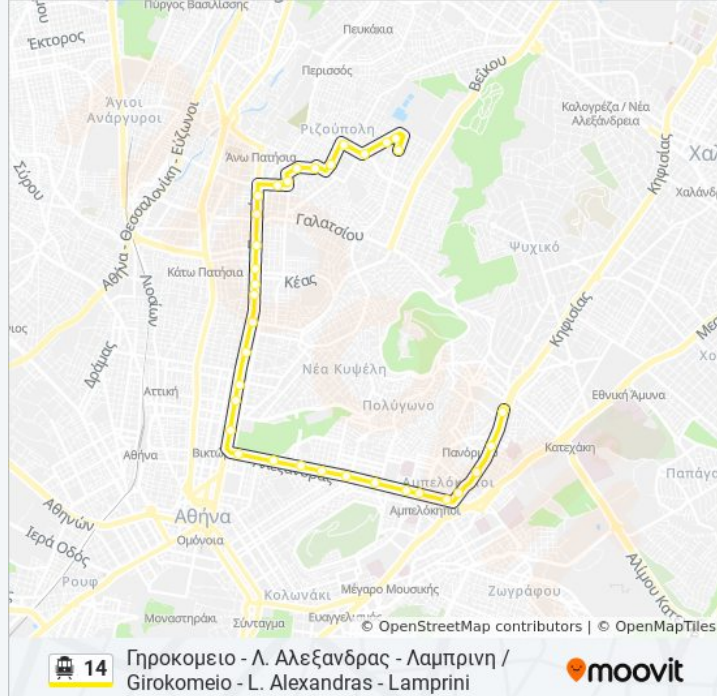

### Κατεύθυνση: Λαμπρινη - Λ. Αλεξανδρας - Γηροκομειο / Lamprini - L. Alexandras - Girokomeio

32 στάσεις

[ΠΡΟΒΟΛΗ ΔΡΟΜΟΛΟΓΙΩΝ ΓΡΑΜΜΗΣ](#)

Αφετηρια 5,14 (Λαμπρινη) - Labrinh

Φουρνος - Foyrnos

Πλατεια - Plateia