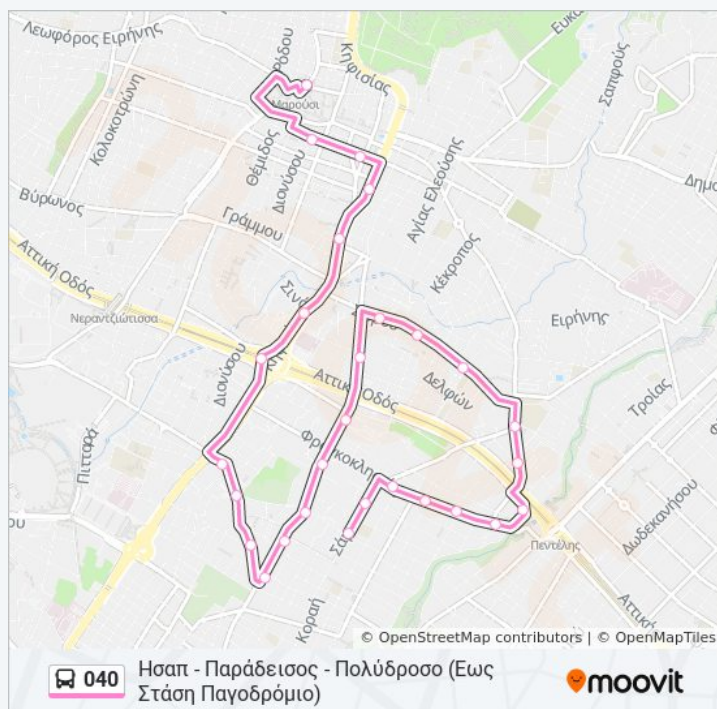

Ησαπ - Παράδεισος - Πολύδροσο (Εως Στάση Παγοδρόμιο) Πρόγραμμα Διαδρομής:

Δευτέρα	7:16 ΜΜ
Τρίτη	7:16 ΜΜ
Τετάρτη	7:16 ΜΜ
Πέμπτη	7:16 ΜΜ
Παρασκευή	7:16 ΜΜ
Σάββατο	Δεν Λειτουργεί
Κυριακή	Δεν Λειτουργεί

Πληροφορίες για τη γραμμή 040 λεωφορείο

Κατεύθυνση: Ησαπ - Παράδεισος - Πολύδροσο (Εως Στάση Παγοδρόμιο)

Στάσεις: 28

Διάρκεια Ταξιδιού: 39 λεπ

Περίληψη Γραμμής:

συγκοινωνίες στη πόλη Αθήνα.

[Σχετικά με το Moovit](#) · [Λύσεις MaaS](#) · [Υποστηριζόμενες χώρες](#) · [Κοινότητα Mooviter](#)