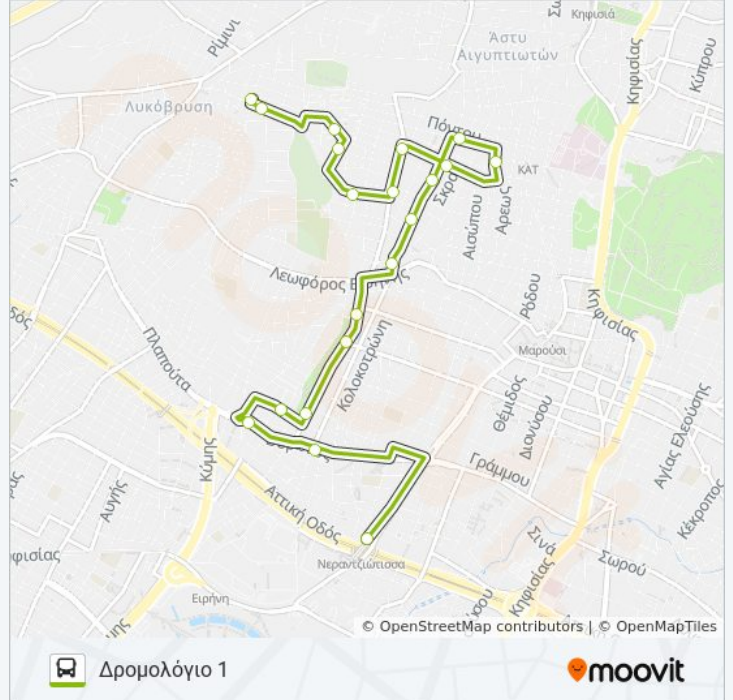

Δρομολόγιο 1 Πρόγραμμα Διαδρομής:

Δευτέρα	6:35 ΠΜ - 4:35 ΜΜ
Τρίτη	6:35 ΠΜ - 4:35 ΜΜ
Τετάρτη	6:35 ΠΜ - 4:35 ΜΜ
Πέμπτη	6:35 ΠΜ - 4:35 ΜΜ
Παρασκευή	6:35 ΠΜ - 4:35 ΜΜ
Σάββατο	Δεν Λειτουργεί
Κυριακή	Δεν Λειτουργεί

Πληροφορίες για τη γραμμή ΛΥΚΟΒΡΥΣΗ - ΝΕΡΑΤΖΙΩΤΙΣΣΑ λεωφορείο

Κατεύθυνση: Δρομολόγιο 1

Στάσεις: 20

Διάρκεια Ταξιδιού: 15 λεπ

Περίληψη Γραμμής:

Κατεύθυνση: Δρομολόγιο 2

24 στάσεις

[ΠΡΟΒΟΛΗ ΔΡΟΜΟΛΟΓΙΩΝ ΓΡΑΜΜΗΣ](#)