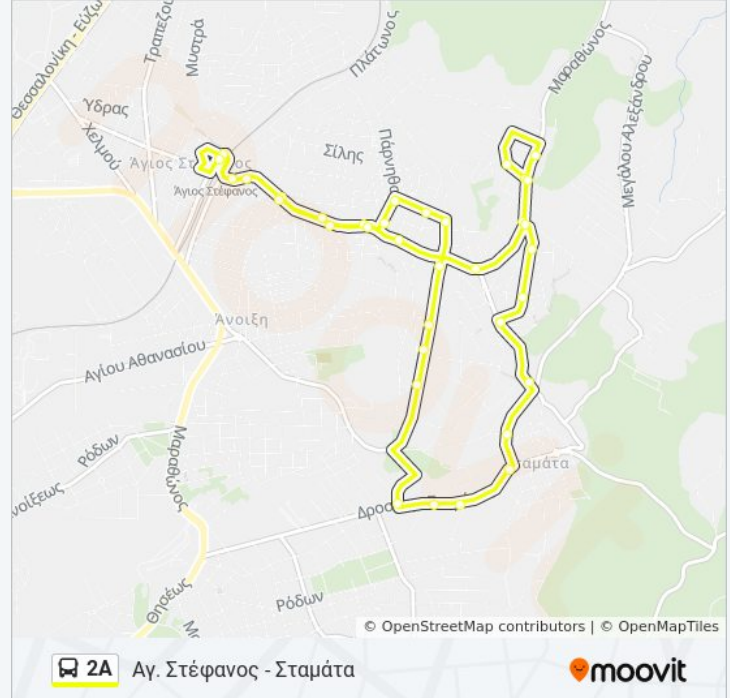

Ρήγα Φεραίου (Δημοτική Στάση)

2η Μαραθώνος (Δημοτική Στάση)

Ελάτης - Προς Οσε (Δημοτική Στάση)

Τ.Υ.Π.Ε.Τ. - Προς Οσε (Δημοτική Στάση)

Δημαρχείο Διονύσου - Προς Οσε (Δημοτική Στάση)

Κύπρου (Δημοτική Στάση)

1ο Νηπιαγωγείο Αγ. Στεφάνου (Δημοτική Στάση)

Αφειτηρία-Τέρμα (Σιδηρα) (Σιδηροδρομικός Σταθμός Αγ. Στεφάνου)

Κατεύθυνση: Αγ. Στέφανος - Σταμάτα (Αναχώρηση Από Στάση Τέρμα)

14 στάσεις

[ΠΡΟΒΟΛΗ ΔΡΟΜΟΛΟΓΙΩΝ ΓΡΑΜΜΗΣ](#)

Τέρμα (Δημοτική Στάση)

Αγία Σκέπη (Ανατολικά) (Δημοτική Στάση)