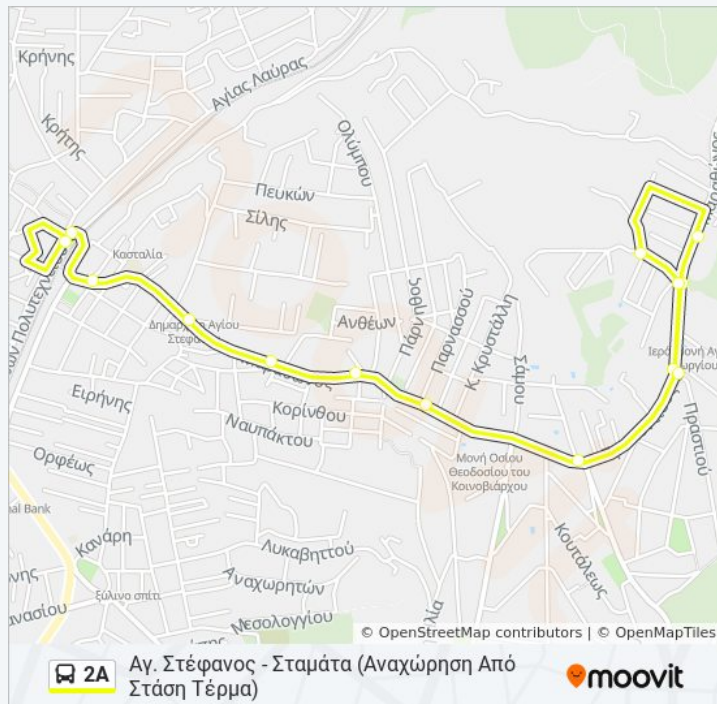

Ώρες Δρομολογίων για τη γραμμή 2Α λεωφορείο Αγ. Στέφανος - Σταμάτα (Αναχώρηση Από Στάση Τέρμα) Πρόγραμμα Διαδρομής:

Δευτέρα	7:56 ΠΜ
Τρίτη	7:56 ΠΜ
Τετάρτη	7:56 ΠΜ
Πέμπτη	7:56 ΠΜ
Παρασκευή	7:56 ΠΜ
Σάββατο	7:56 ΠΜ
Κυριακή	7:56 ΠΜ

Πληροφορίες για τη γραμμή 2Α λεωφορείο

Κατεύθυνση: Αγ. Στέφανος - Σταμάτα (Αναχώρηση Από Στάση Τέρμα)

Στάσεις: 14

Τ.Υ.Π.Ε.Τ. - Προς Οσε (Δημοτική Στάση)

Δημαρχείο Διονύσου - Προς Οσε (Δημοτική Στάση)

Κύπρου (Δημοτική Στάση)

1ο Νηπιαγωγείο Αγ. Στεφάνου (Δημοτική Στάση)

Αφετηρία-Τέρμα (Σιδερρα) (Σιδηροδρομικός Σταθμός Αγ. Στεφάνου)

Διάρκεια Ταξιδιού: 14 λεπ
Περίληψη Γραμμής:

Οι ώρες δρομολογίων και οι χάρτες διαδρομών για τη γραμμή 2A λεωφορείο είναι διαθέσιμες σε ένα εκτός σύνδεσης PDF στο moovitapp.com. Χρησιμοποιήστε [Εφαρμογή Moovit](#) για να δείτε ώρες λεωφορείων ζωντανά, δρομολόγια τρένων ή μετρό και βήμα βήμα οδηγίες για όλες τις δημόσιες συγκοινωνίες στη πόλη Αθήνα.