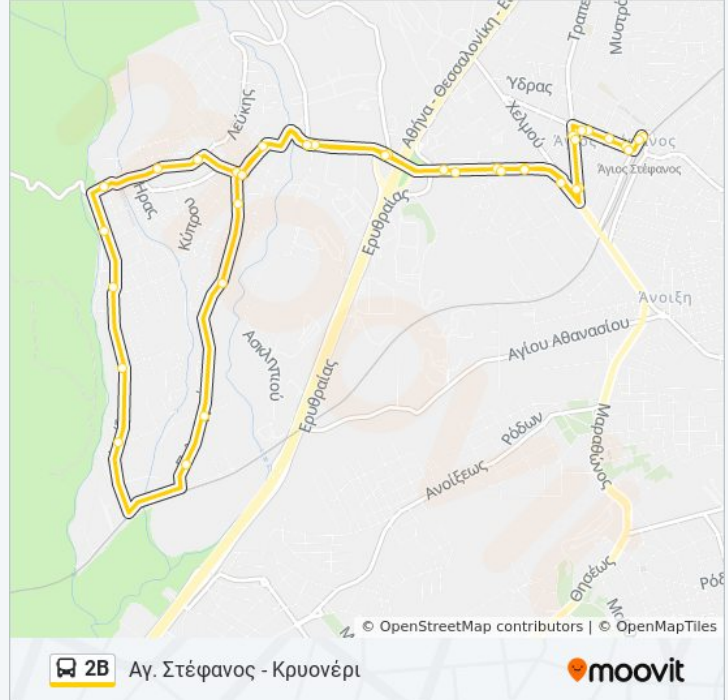

Η γραμμή 2B λεωφορείο Αγ. Στέφανος - Κρυονέρι έχει μία διαδρομή. Για καθημερινές οι ώρες λειτουργίας της είναι:

(1) Αγ. Στέφανος - Κρυονέρι: 8:50 ΠΜ - 6:40 ΜΜ

Χρησιμοποιήστε την εφαρμογή Moovit για να βρείτε τον πιο κοντινό σταθμό για τη γραμμή 2B λεωφορείο και να βρείτε πότε φτάνει η επόμενη γραμμή 2B λεωφορείο.

Κατεύθυνση: Αγ. Στέφανος - Κρυονέρι

36 στάσεις

[ΠΡΟΒΟΛΗ ΔΡΟΜΟΛΟΓΙΩΝ ΓΡΑΜΜΗΣ](#)

Αφετηρία 2β (Σίδερα) (Δημοτική Στάση)

1η Κρυονερίου (Δημοτική Στάση)

Εκκλησία (Πλ. Μαρίνου Αντύπα) (Δημοτική Στάση)

2η Κρυονερίου - Προς Κρυονέρι (Δημοτική Στάση)

Πληροφορίες για τη γραμμή 2B λεωφορείο

Κατεύθυνση: Αγ. Στέφανος - Κρυονέρι

Στάσεις: 36

Διάρκεια Ταξιδιού: 41 λεπ

Περίληψη Γραμμής:

Πλ. Νικ. Πλαστήρα (Δημοτική Στάση)

Παιδική Χαρά (Δημοτική Στάση)

Χάλκης (Δημοτική Στάση)

Τράπεζες (Δημοτική Στάση)

4η Κρυονερίου - Προς Οσε (Δημοτική Στάση)

3η Κρυονερίου - Προς Οσε (Δημοτική Στάση)

2η Κρυονερίου - Προς Οσε (Δημοτική Στάση)

Δωδώνη (Οσε) (Δημοτική Στάση)

Αφετηρ   α-Τέρμα (Σιδερα) (Σιδηροδρομικός Σταθμός Αγ. Στεφάνου)