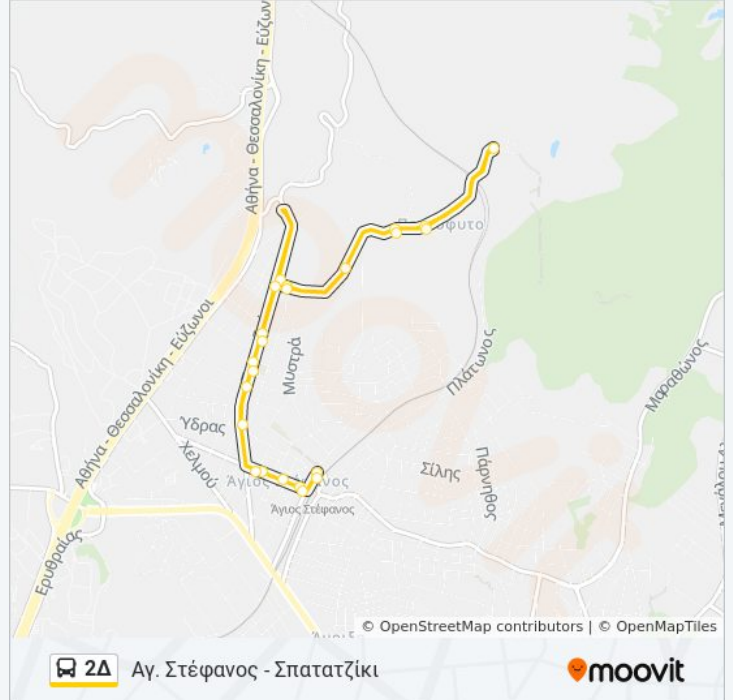

2η Κρυονερίου - Προς Οσε (Δημοτική Στάση)

Δωδώνη (Οσε) (Δημοτική Στάση)

Αφετηρία-Τέρμα (Σιδερα) (Σιδηροδρομικός Σταθμός Αγ. Στεφάνου)

Οι ώρες δρομολογίων και οι χάρτες διαδρομών για τη γραμμή 2Δ λεωφορείο είναι διαθέσιμες σε ένα εκτός σύνδεσης PDF στο moovitapp.com. Χρησιμοποιήστε [Εφαρμογή Moovit](#) για να δείτε ώρες λεωφορείων ζωντανά, δρομολόγια τρένων ή μετρό και βήμα βήμα οδηγίες για όλες τις δημόσιες συγκοινωνίες στη πόλη Αθήνα.

[Σχετικά με το Moovit](#) • [Λύσεις MaaS](#) • [Υποστηριζόμενες χώρες](#) • [Κοινότητα Mooviter](#)

© 2024 Moovit - Όλα τα δικαιώματα διατηρούνται

Δείτε Ώρες Άφιξης Ζωντανά