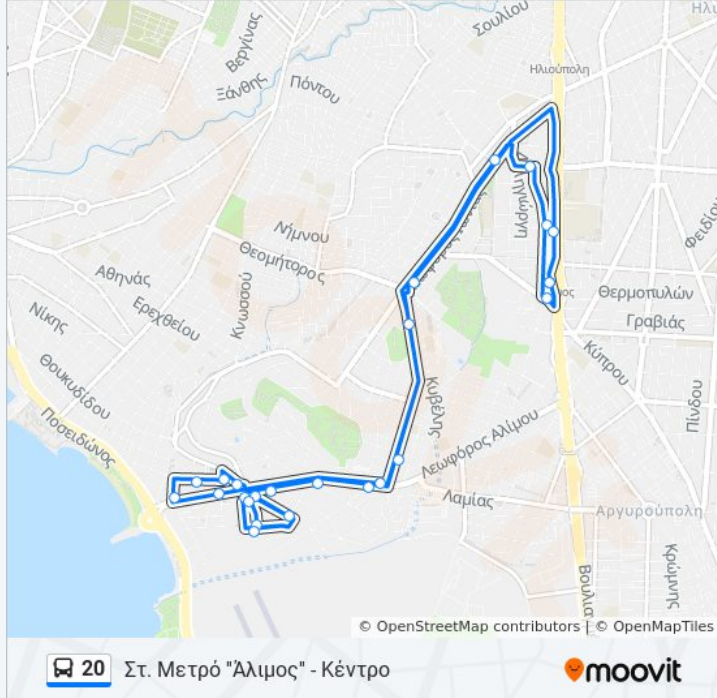

Καβάφη

Επτανήσου

Πλατεία Γερουλάνου

Αγίου Γερασίμου

Πλατεία Γερουλάνου

Πλατεία Γερουλάνου

Πλατεία Γερουλάνου

Λεωφόρος Αλίμου

Ώρες Δρομολογίων για τη γραμμή 20 λεωφορείο

Στ. Μετρό "Άλιμος" - Κέντρο Πρόγραμμα Διαδρομής:

Δευτέρα	7:00 ΠΜ - 6:15 ΜΜ
Τρίτη	7:00 ΠΜ - 6:15 ΜΜ
Τετάρτη	7:00 ΠΜ - 6:15 ΜΜ
Πέμπτη	7:00 ΠΜ - 6:15 ΜΜ
Παρασκευή	7:00 ΠΜ - 6:15 ΜΜ
Σάββατο	9:00 ΠΜ - 2:15 ΜΜ
Κυριακή	Δεν Λειτουργεί

Πληροφορίες για τη γραμμή 20 λεωφορείο**Κατεύθυνση:** Στ. Μετρό "Άλιμος" - Κέντρο**Στάσεις:** 25**Διάρκεια Ταξιδιού:** 22 λεπ**Περίληψη Γραμμής:**

Κυθρίων

Λεωφόρος Ιωνίας

Παράδρομος Λεωφ. Βουλιαγμένης

Αφετηρία 10,20 (Μετρό Αλίμου)