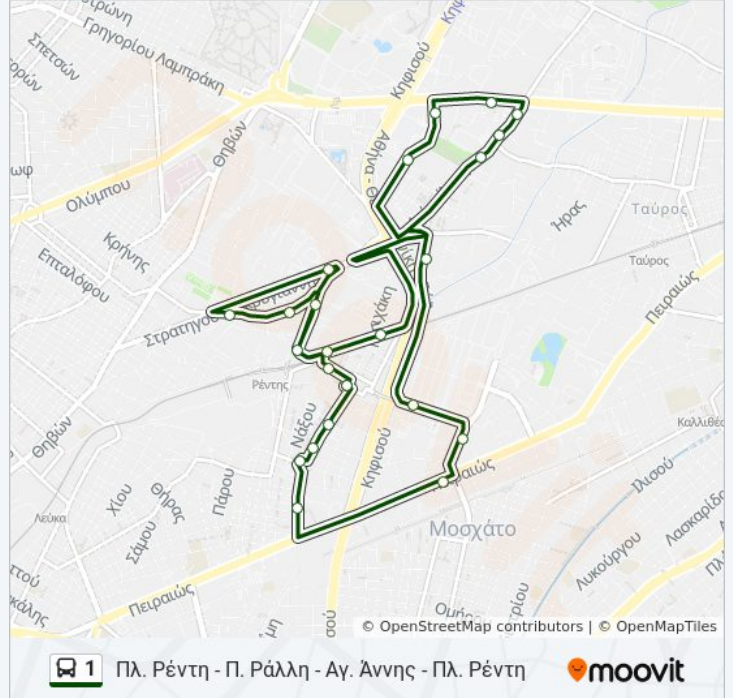

Πληροφορίες για τη γραμμή 1 λεωφορείο

Κατεύθυνση: Πλ. Ρέντη - Π. Ράλλη - Αγ. Άννης - Πλ. Ρέντη

Στάσεις: 24

Διάρκεια Ταξιδιού: 26 λεπ

Περίληψη Γραμμής:

Αράπη

Γούναρη - Προαστιακός

Σίδερα - 1ο Δημοτικό Σχολείο Ρέντη

Αφετηρία Γραμμής 1,2 (Κεντρική Πλατεία Ρέντη)

Οι ώρες δρομολογίων και οι χάρτες διαδρομών για τη γραμμή 1 λεωφορείο είναι διαθέσιμες σε ένα εκτός σύνδεσης PDF στο moovitapp.com. Χρησιμοποιήστε [Εφαρμογή Moovit](#) για να δείτε ώρες λεωφορείων ζωντανά, δρομολόγια τρένων ή μετρό και βήμα βήμα οδηγίες για όλες τις δημόσιες συγκοινωνίες στη πόλη Αθήνα.