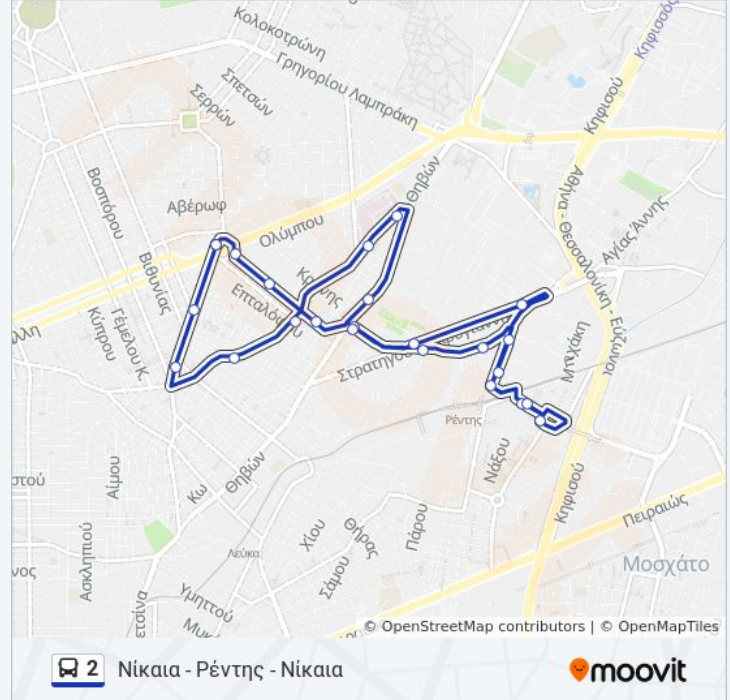

Ώρες Δρομολογίων για τη γραμμή 2 λεωφορείο

Νίκαια - Ρέντης - Νίκαια Πρόγραμμα Διαδρομής:

Δευτέρα	7:00 ΠΜ - 7:00 ΜΜ
Τρίτη	7:00 ΠΜ - 7:00 ΜΜ
Τετάρτη	7:00 ΠΜ - 7:00 ΜΜ
Πέμπτη	7:00 ΠΜ - 7:00 ΜΜ
Παρασκευή	7:00 ΠΜ - 7:00 ΜΜ
Σάββατο	Δεν Λειτουργεί
Κυριακή	Δεν Λειτουργεί

Πληροφορίες για τη γραμμή 2 λεωφορείο

Κατεύθυνση: Νίκαια - Ρέντης - Νίκαια

Στάσεις: 24

Διάρκεια Ταξιδιού: 24 λεπ

Περίληψη Γραμμής:

Θεσσαλονίκης

Πάροδος Μαρμαρά - Ε' Καπη Νίκαιας

Μάντικα Χρ.

Περιβολάκι

Αφετηρία - Τέρμα Γρ.2 (Πλατεία Δαβάκη)

Οι ώρες δρομολογίων και οι χάρτες διαδρομών για τη γραμμή 2 λεωφορείο είναι διαθέσιμες σε ένα εκτός σύνδεσης PDF στο moovitapp.com. Χρησιμοποιήστε [Εφαρμογή Moovit](#) για να δείτε ώρες λεωφορείων ζωντανά, δρομολόγια τρένων ή μετρό και βήμα βήμα οδηγίες για όλες τις δημόσιες συγκοινωνίες στη πόλη Αθήνα.