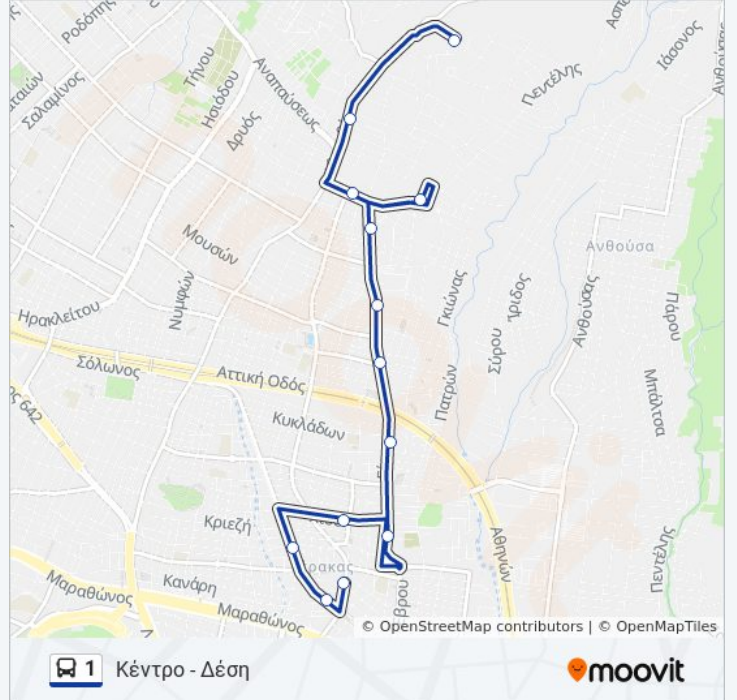

Αγίου Νεκταρίου

Πάρνωνος & Πίνδου

Πίνδου

Κλεισθένους & Ελικώνος

Αφετηρία - Δέση Παλιό Τέρμα (Θεσπρωτικού &
Κρήτης)

Ώρες Δρομολογίων για τη γραμμή 1 λεωφορείο

Κέντρο - Δέση Πρόγραμμα Διαδρομής:

Δευτέρα	6:45 ΠΜ - 5:00 ΜΜ
Τρίτη	6:45 ΠΜ - 5:00 ΜΜ
Τετάρτη	6:45 ΠΜ - 5:00 ΜΜ
Πέμπτη	6:45 ΠΜ - 5:00 ΜΜ
Παρασκευή	6:45 ΠΜ - 5:00 ΜΜ
Σάββατο	Δεν Λειτουργεί
Κυριακή	Δεν Λειτουργεί

Πληροφορίες για τη γραμμή 1 λεωφορείο

Κατεύθυνση: Κέντρο - Δέση

Στάσεις: 13

Διάρκεια Ταξιδιού: 16 λεπ

Περίληψη Γραμμής:

Οι ώρες δρομολογίων και οι χάρτες διαδρομών για τη γραμμή 1 λεωφορείο είναι διαθέσιμες σε ένα εκτός σύνδεσης PDF στο moovitapp.com. Χρησιμοποιήστε [Εφαρμογή Moovit](#) για να δείτε ώρες λεωφορείων ζωντανά, δρομολόγια τρένων ή μετρό και βήμα βήμα οδηγίες για όλες τις δημόσιες συγκοινωνίες στη πόλη Αθήνα.