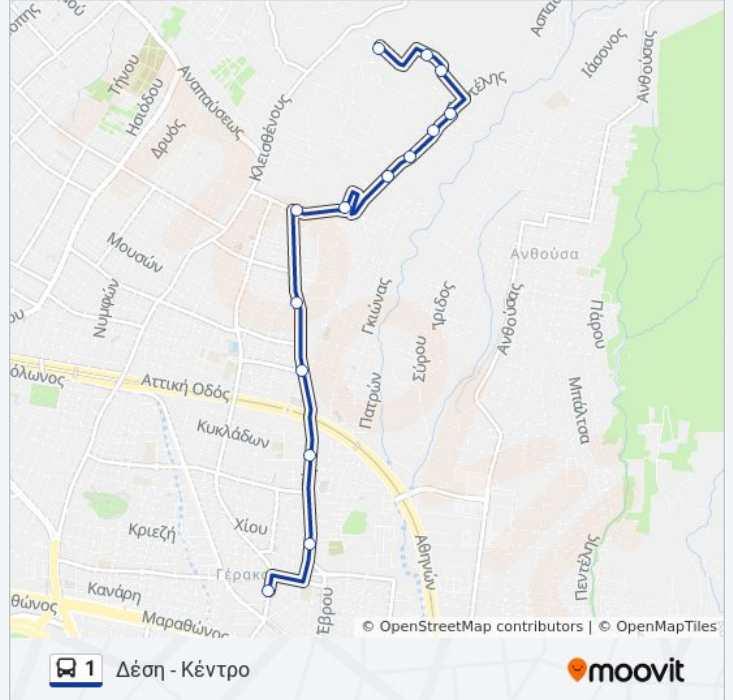

Η γραμμή 1 λεωφορείο (Δέση - Κέντρο) έχει 2 διαδρομές. Για καθημερινές οι ώρες λειτουργίας της είναι:

(1) Δέση - Κέντρο: 6:30 ΠΜ - 5:15 ΜΜ (2) Κέντρο - Δέση: 6:45 ΠΜ - 5:00 ΜΜ

Χρησιμοποιήστε την εφαρμογή Moovit για να βρείτε τον πιο κοντινό σταθμό για τη γραμμή 1 λεωφορείο και να βρείτε πότε φτάνει η επόμενη γραμμή 1 λεωφορείο.

Τέρμα (Ευρυτανίας & Ρεθυμνης)

Ώρες Δρομολογίων για τη γραμμή 1 λεωφορείο

Δέση - Κέντρο Πρόγραμμα Διαδρομής:

Δευτέρα	6:30 ΠΜ - 5:15 ΜΜ
Τρίτη	6:30 ΠΜ - 5:15 ΜΜ
Τετάρτη	6:30 ΠΜ - 5:15 ΜΜ
Πέμπτη	6:30 ΠΜ - 5:15 ΜΜ
Παρασκευή	6:30 ΠΜ - 5:15 ΜΜ
Σάββατο	Δεν Λειτουργεί
Κυριακή	Δεν Λειτουργεί

Πληροφορίες για τη γραμμή 1 λεωφορείο

Κατεύθυνση: Δέση - Κέντρο

Στάσεις: 14

Διάρκεια Ταξιδιού: 13 λεπ

Περίληψη Γραμμής:

Κατεύθυνση: Κέντρο - Δέση

13 στάσεις

[ΠΡΟΒΟΛΗ ΔΡΟΜΟΛΟΓΙΩΝ ΓΡΑΜΜΗΣ](#)

Πληροφορίες για τη γραμμή 1 λεωφορείο

Κατεύθυνση: Κέντρο - Δέση

Στάσεις: 13

Διάρκεια Ταξιδιού: 16 λεπ

Περίληψη Γραμμής:

Οι ώρες δρομολογίων και οι χάρτες διαδρομών για τη γραμμή 1 λεωφορείο είναι διαθέσιμες σε ένα εκτός σύνδεσης PDF στο moovitapp.com. Χρησιμοποιήστε [Εφαρμογή Moovit](#) για να δείτε ώρες λεωφορείων ζωντανά, δρομολόγια τρένων ή μετρό και βήμα βήμα οδηγίες για όλες τις δημόσιες συγκοινωνίες στη πόλη Αθήνα.