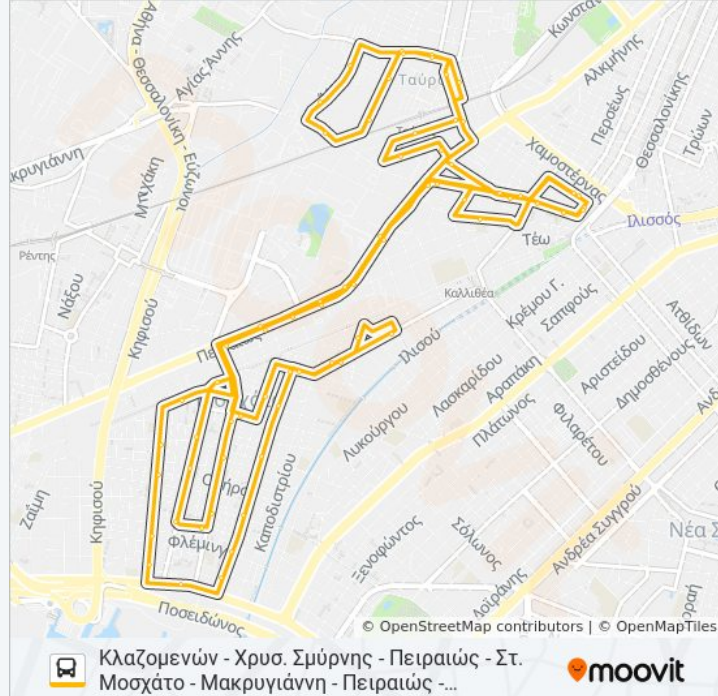

Ειρήνης (2ο Δημοτικό Ταύρου)
Μακεδονίας (Εσταυρωμένος)
1η Βενιζέλου
2η Βενιζέλου (Καπή Ταύρου)
Σμύρνης (1ο Δημοτικό)
Κυδωνιών (Απεν.Π. Δημαρχείο Ταύρου)
Χρυσ. Σμύρνης (Πειραιώς)
1ο-2ο Λύκειο Ταύρου
3ο Δημ. Ταύρου
Μαραθώνος (Προς Μοσχάτο)
Γρ. Λαμπράκη (Προς Μοσχάτο)
Αγία Σοφία (Προς Μοσχάτο)
Χρ. Σμύρνης (Παναγίτσα) (Προς Μοσχάτο)
Ίδρυμα Μείζονος Ελληνισμού
Πειραιώς (Εφορία - Δ.Ο.Υ)
Πειραιώς (Α.Τ. Μοσχάτου)
Φλωρίνης
Δημαρχείο (Κοραή & Αγ. Γερασίμου)
Αργοστολίου & Κεφαλληνίας
4ο-5ο Δημ. Μοσχάτου
Εκκλησία Ταξιαρχών
Γράμμου & Πάτμου
1η Γεφυράκι
2η Γεφυράκι
Πλάτωνος & Χειμάρας
Πλάτωνος & Κεφαλληνίας
Πλάτωνος & Μεταμορφώσεως
Πλάτωνος & Λ. Κασώνη
Πλάτωνος & Φλέμιγκ
Πλάτωνος & Αγ. Κωνσταντίνου
Παραλία (Τραμ)
Πίνδου & Αγ. Κωνσταντίνου (Αμεα)
Δημοτική Βιβλιοθήκη