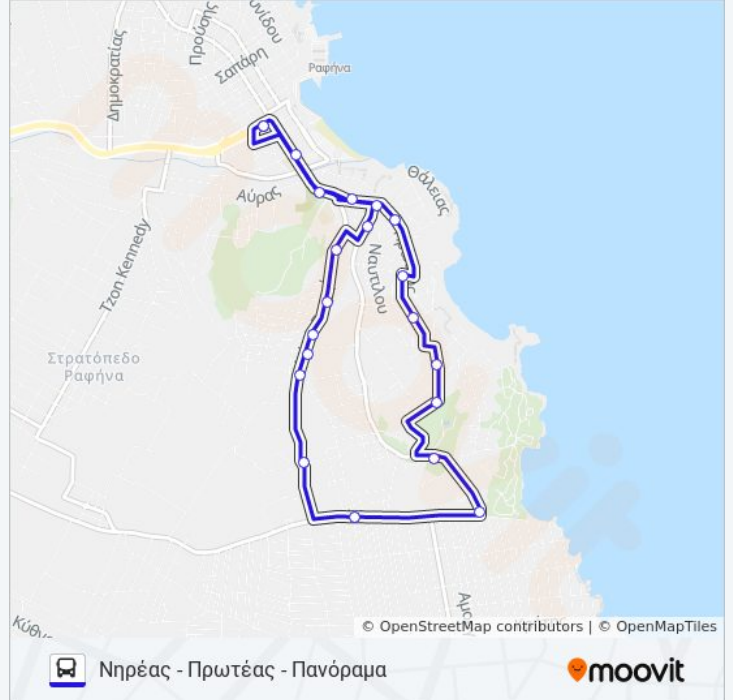

Η γραμμή ΓΡΑΜΜΗ 2 λεωφορείο Νηρέας - Πρωτέας - Πανόραμα έχει μία διαδρομή. Για καθημερινές οι ώρες λειτουργίας της είναι:

(1) Νηρέας - Πρωτέας - Πανόραμα: 08:30 - 14:15

Χρησιμοποιήστε την εφαρμογή Moovit για να βρείτε τον πιο κοντινό σταθμό για τη γραμμή ΓΡΑΜΜΗ 2 λεωφορείο και να βρείτε πότε φτάνει η επόμενη γραμμή ΓΡΑΜΜΗ 2 λεωφορείο.

Κατεύθυνση: Νηρέας - Πρωτέας - Πανόραμα

21 στάσεις

[ΠΡΟΒΟΛΗ ΔΡΟΜΟΛΟΓΙΩΝ ΓΡΑΜΜΗΣ](#)

Αφετηρία Γραμμής 2 (Πλατεία Ραφήνας)
Λ. Χρυσ. Σμύρνης (Νεκροταφείο)
Νηρέως-Πρωτέας (Αραφήνος-Πάρκο)
Πρωτέως (Ναυτίλου)
Νηρέως (Δωρίδος)
Νηρέως (Θέτιδος)
Νηρέως (Ναυσικάς)
Αμαρυλλίδος (Πωσειδώνος & Αμαρυλλίδος)
Χρυσ. Σμύρνης (Κολυμβητήριο)
Χρυσ. Σμύρνης
Αρίωνος (Αγάπης)
Αγ. Γεωργίου (Ιωάννας)
Αγ. Γεωργίου (Στεφοπούλου)
Αγ.Γεωργίου (Αθηνάς)
Αγ.Γεωργίου (Ευτυχίας)
Αγ. Γεωργίου (Μεσοτόπου)
Αγ. Γεωργίου (Αριστοτέλους)
Αραφήνος (Ναιάδων)
Λεωφ. Χρυσ. Σμύρνης (Ιδαίου)
Λεωφ. Χρυσ. Σμύρνης (Ελ. Αλεξίου)
Αφετηρία Γραμμής 2 (Πλατεία Ραφήνας)

Ώρες Δρομολογίων για τη γραμμή ΓΡΑΜΜΗ 2 λεωφορείο

Νηρέας - Πρωτέας - Πανόραμα Πρόγραμμα
Διαδρομής:

Δευτέρα	08:30 - 14:15
Τρίτη	08:30 - 14:15
Τετάρτη	08:30 - 14:15
Πέμπτη	08:30 - 14:15
Παρασκευή	08:30 - 14:15
Σάββατο	Δεν Λειτουργεί
Κυριακή	Δεν Λειτουργεί

Πληροφορίες για τη γραμμή ΓΡΑΜΜΗ 2 λεωφορείο

Κατεύθυνση: Νηρέας - Πρωτέας - Πανόραμα

Στάσεις: 21

Διάρκεια Ταξιδιού: 17 λεπ

Περίληψη Γραμμής:

Οι ώρες δρομολογίων και οι χάρτες διαδρομών για τη γραμμή ΓΡΑΜΜΗ 2 λεωφορείο είναι διαθέσιμες σε ένα εκτός σύνδεσης PDF στο moovitapp.com. Χρησιμοποιήστε [Εφαρμογή Moovit](#) για να δείτε ώρες λεωφορείων ζωντανά, δρομολόγια τρένων ή μετρό και βήμα βήμα οδηγίες για όλες τις δημόσιες συγκοινωνίες στη πόλη Αθήνα.