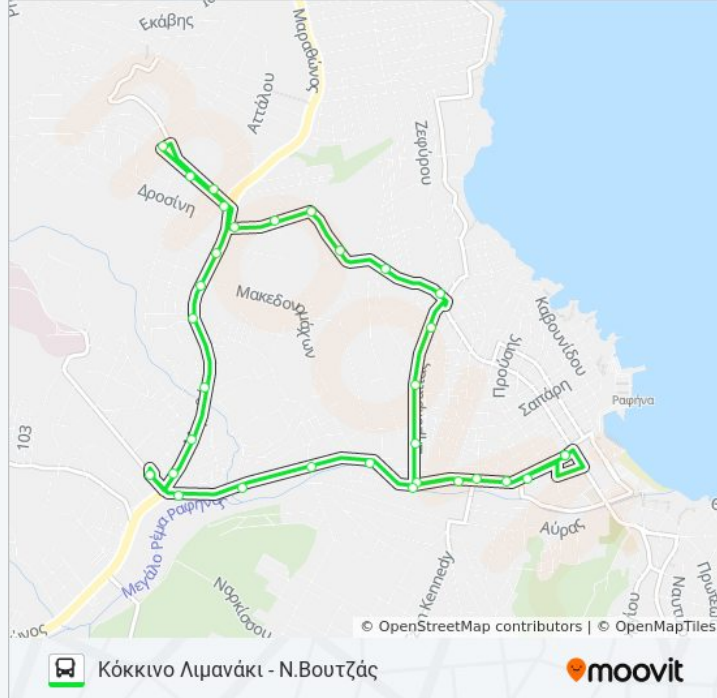

21η Λ. Μαραθώνος

22η Λ. Μαραθώνος

64η Ανδ. Παπανδρέου (Μπαρδαμά)

65η Λ. Φλεμινγκ

66η Λ. Φλεμινγκ

67η Φλέμινγκ

68η Φλέμινγκ

69η Λ. Φλεμινγκ

70η Φλέμινγκ

71η Λ. Φλεμινγκ

Αφετηρία Γραμμής 1,3,4 (Πλατεία Ραφήνας)

Οι ώρες δρομολογίων και οι χάρτες διαδρομών για τη γραμμή ΓΡΑΜΜΗ 3 λεωφορείο είναι διαθέσιμες σε ένα εκτός σύνδεσης PDF στο moovitapp.com. Χρησιμοποιήστε [Εφαρμογή Moovit](#) για να δείτε ώρες λεωφορείων ζωντανά, δρομολόγια τρένων ή μετρό και βήμα βήμα οδηγίες για όλες τις δημόσιες συγκοινωνίες στη πόλη Αθήνα.

[Σχετικά με το Moovit](#) • [Λύσεις MaaS](#) • [Υποστηριζόμενες χώρες](#) • [Κοινότητα Mooviter](#)

© 2024 Moovit - Όλα τα δικαιώματα διατηρούνται

Δείτε Ώρες Αφίξης Ζωντανά