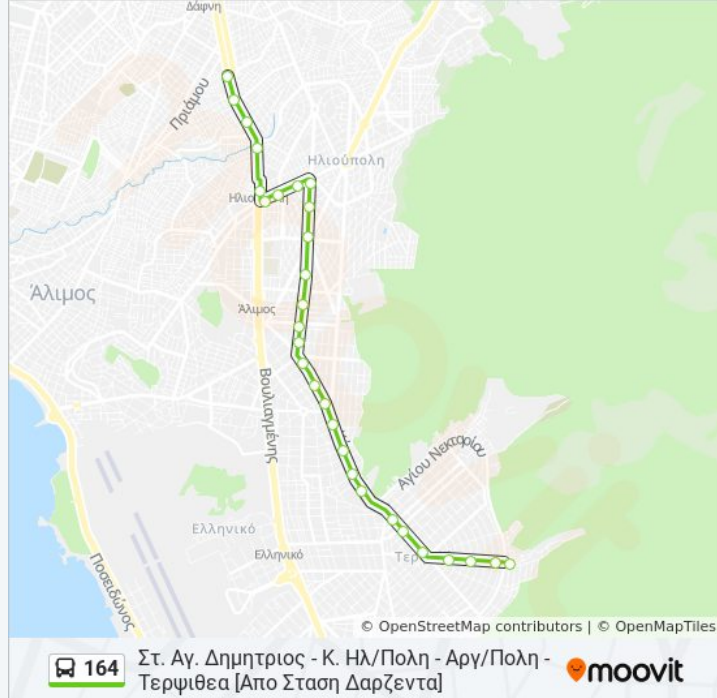

Γεφυρακι

Σμυρνης

Κων. Αθανατου

Αθωνος

Μετεωρων

Π. Δεξαμενη

Τερμα 164, Β1 (Ανω Γλυφαδα)

**Κατεύθυνση: Στ. Αγ. Δημητριος - Κ. ΗΜ/Πολη - Αργ/Πολη - Τερψιθεα [Απο Σταση Πλ.Ανεξαρτησιας Εως Ακαδημια]**

26 στάσεις

[ΠΡΟΒΟΛΗ ΔΡΟΜΟΛΟΓΙΩΝ ΓΡΑΜΜΗΣ](#)

Αφετηρια Πλ.Ανεξαρτησιας

Φαρμακειο

Αιντα

Αγ. Παρασκευη

Ο.Τ.Ε

Πλ. 25ης Μαρτιου