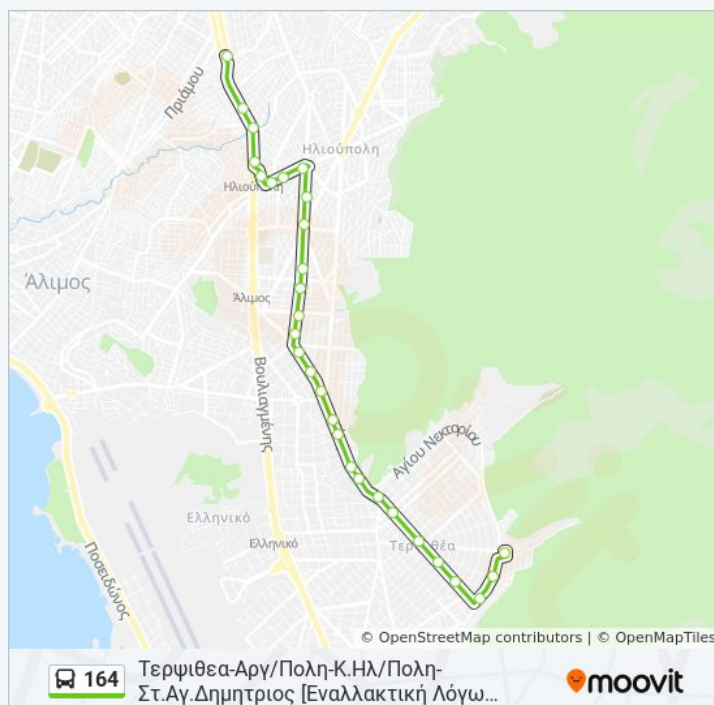

## Πληροφορίες για τη γραμμή 164 λεωφορείο

**Κατεύθυνση:** Τερψιθεα-Αργ/Πολη-Κ.ΗΛ/Πολη-  
Στ.Αγ.Δημητριος [Εναλλακτική Λόγω Λαϊκής Κάθε  
Τρίτη 06:00-18:30]

**Στάσεις:** 29

**Διάρκεια Ταξιδιού:** 26 λεπ

**Περίληψη Γραμμής:**