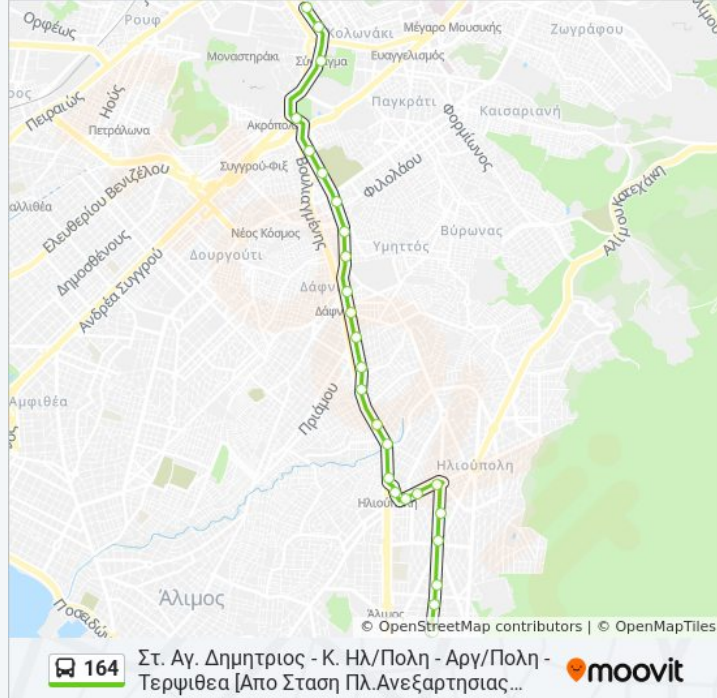

### Πληροφορίες για τη γραμμή 164 λεωφορείο

**Κατεύθυνση:** Στ. Αγ. Δημητριος - Κ. ΗΜ/Πολη - Αργ/Πολη - Τερψιθεα [Απο Σταση Πλ.Ανεξαρτησιας Εως Ακαδημια]

**Στάσεις:** 26

**Διάρκεια Ταξιδιού:** 21 λεπ

**Περίληψη Γραμμής:**

Δαρζεντα

Βλαχου

Φορος

Γυμναστική Ακαδημία

Νανα

Αγ. Ιωαννης

Ροζιτα

Α' Νεκροταφειο

Βαριωτη

Μακρυγιαννη

Συνταγμα

Νομισματικο Μουσειο - Nomismatiko Mouseiο

Ακαδημία 106-112

**Κατεύθυνση: Στ. Αγ. Δημητριος - Κ. ΗΛ/Πολη - Αργ/Πολη - Τερψιθεα [Τερψιθεα Εως Ακαδημία]**

42 στάσεις

[ΠΡΟΒΟΛΗ ΔΡΟΜΟΛΟΓΙΩΝ ΓΡΑΜΜΗΣ](#)