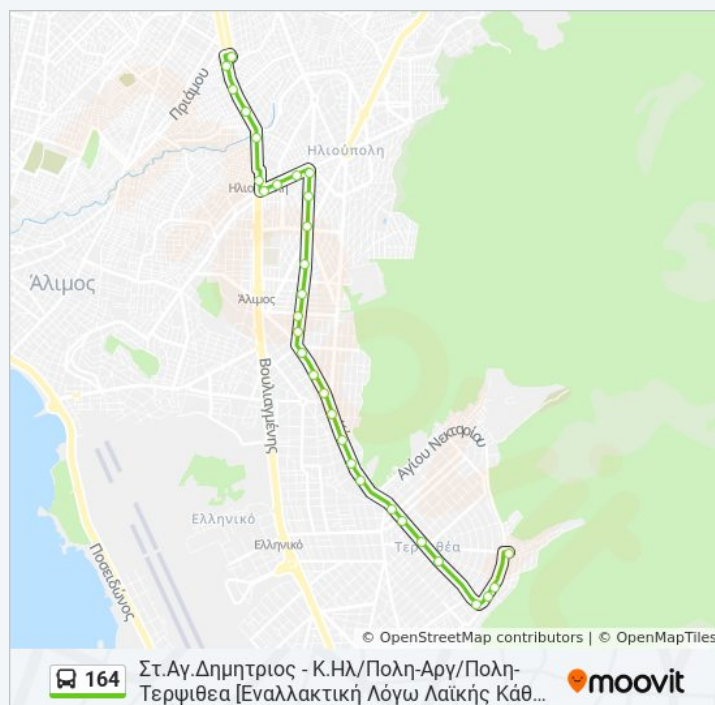

### Πληροφορίες για τη γραμμή 164 λεωφορείο

**Κατεύθυνση:** Στ.Αγ.Δημητριος - Κ.ΗΜ/Πολη-Αργ/Πολη-Τερψιθεα [Εναλλακτική Λόγω Λαϊκής Κάθε Τρίτη 06:00-18:30]

**Στάσεις:** 31

**Διάρκεια Ταξιδιού:** 28 λεπ

**Περίληψη Γραμμής:**