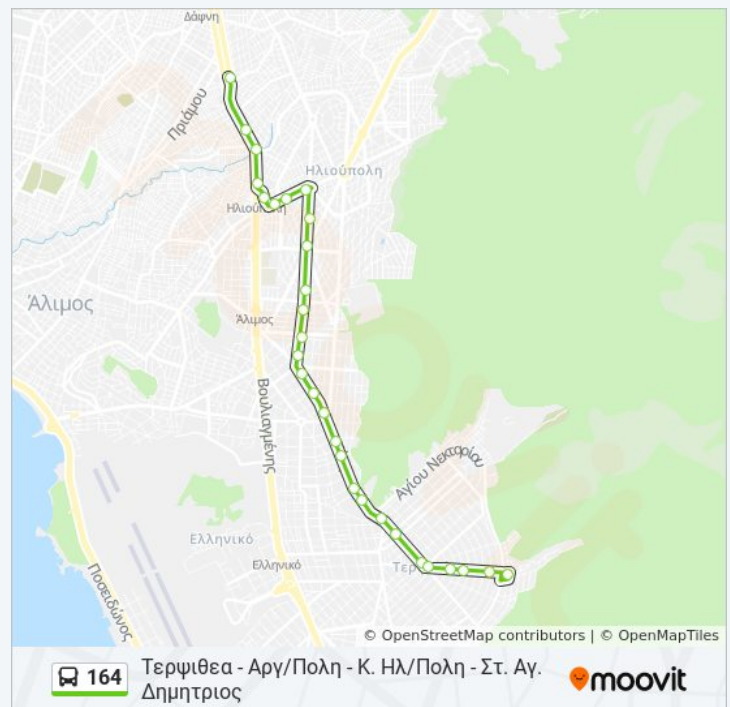

Τερμα 164, Β1 (Ανω Γλυφαδα)

Ηβης

Μετεωρων

Αθωνος

Προυσσης

Κων. Αθανατου

Φουρνος

Γεφυρακι

Γυμνασιο

8η Αργυρουπολεως

7η Αργυρουπολεως

6η Αργυρουπολεως

5η Αργυρουπολεως

4η Αργυρουπολεως

3η Αργυρουπολεως

Γραμμου

Αφετηρια Πλ.Ανεξαρτησιας

Φαρμακειο

Αιντα

Αγ. Παρασκευη

Ο.Τ.Ε

Πλ. 25ης Μαρτιου

Κοραη

Φουρνος

Στ. Ηλιουπολη

Καραμαλεγκου - Karamalegkoy

Αγ. Βασιλειος - Ag. Basileios

Αθηνας - Athinas

Στ. Αγ. Δημητριος - St. Ag. Dhmhtrios

Τερψιθεα - Αργ/Πολη - Κ. ΗΜ/Πολη - Στ. Αγ.
Δημητριος Πρόγραμμα Διαδρομής:

Δευτέρα	12:35 ΠΜ - 11:35 ΜΜ
Τρίτη	5:30 ΠΜ - 11:35 ΜΜ
Τετάρτη	5:30 ΠΜ - 11:35 ΜΜ
Πέμπτη	5:30 ΠΜ - 11:35 ΜΜ
Παρασκευή	5:30 ΠΜ - 11:35 ΜΜ
Σάββατο	5:05 ΠΜ - 11:35 ΜΜ
Κυριακή	5:05 ΠΜ - 10:45 ΜΜ

Πληροφορίες για τη γραμμή 164 λεωφορείο

Κατεύθυνση: Τερψιθεα - Αργ/Πολη - Κ. ΗΜ/Πολη -
Στ. Αγ. Δημητριος

Στάσεις: 29

Διάρκεια Ταξιδιού: 21 λεπ

Περίληψη Γραμμής: