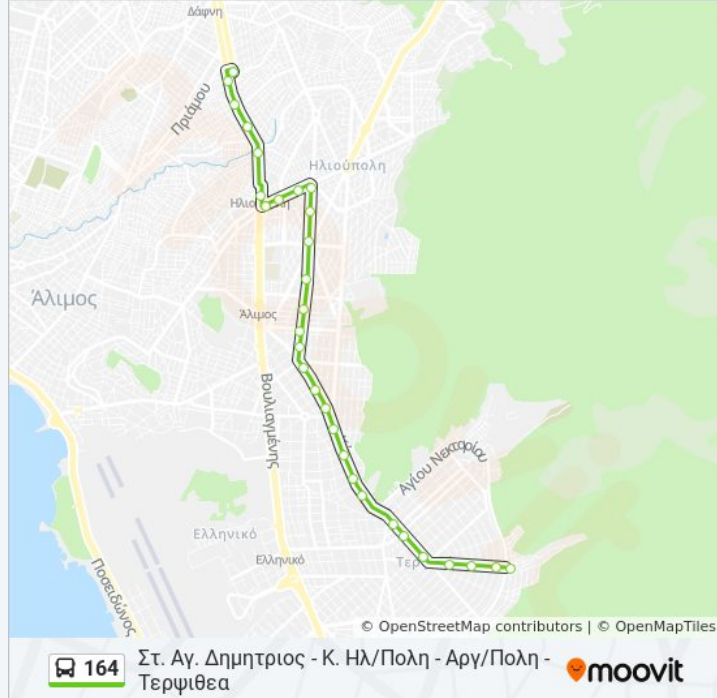

**Πληροφορίες για τη γραμμή 164 λεωφορείο**

**Κατεύθυνση:** Στ. Αγ. Δημητριος - Κ. ΗΛ/Πολη - Αργ/  
Πολη - Τερψιθεα

**Στάσεις:** 30

**Διάρκεια Ταξιδιού:** 31 λεπ

**Περίληψη Γραμμής:**

3η Αργυρουπολεως

4η Αργυρουπολεως

Αθωνος

Μετεωρων

Π. Δεξαμενη

Τερμα 164, Β1 (Ανω Γλυφαδα)

**Κατεύθυνση: Στ. Αγ. Δημητριος - Κ. ΗΜ/Πολη - Αργ/Πολη - Τερψιθεα [Απο Σταση Δαρζεντα]**

29 στάσεις

[ΠΡΟΒΟΛΗ ΔΡΟΜΟΛΟΓΙΩΝ ΓΡΑΜΜΗΣ](#)

Δαρζεντα - Στ.Αγ.Δημητριος - Darzenta - St.Ag.Dhnhtrios