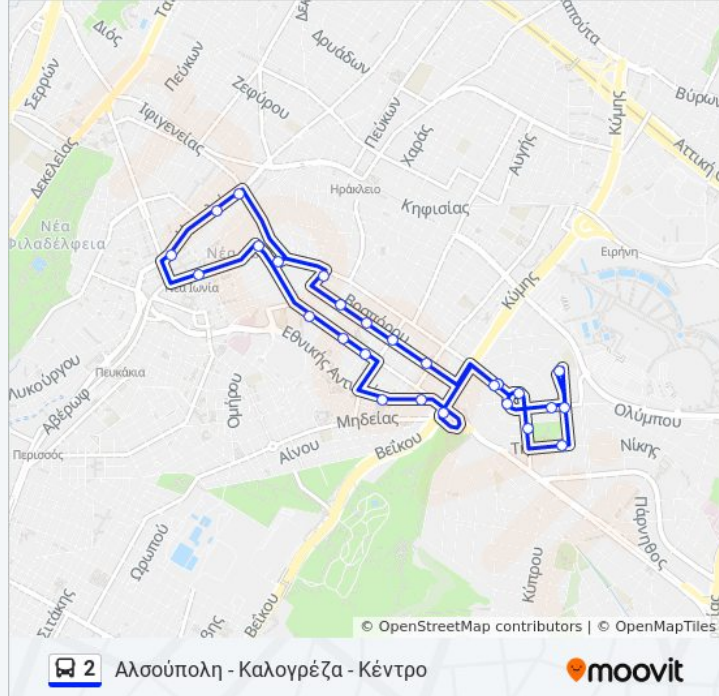

Δευτέρα	10:00 ΠΜ
Τρίτη	Δεν Λειτουργεί
Τετάρτη	Δεν Λειτουργεί
Πέμπτη	Δεν Λειτουργεί
Παρασκευή	Δεν Λειτουργεί
Σάββατο	Δεν Λειτουργεί
Κυριακή	Δεν Λειτουργεί

Πληροφορίες για τη γραμμή 2 λεωφορείο

Κατεύθυνση: Αλσούπολη - Καλογρέζα - Κέντρο

Στάσεις: 25

Διάρκεια Ταξιδιού: 24 λεπ

Περίληψη Γραμμής:

Μεταμόρφωση Σωτήρος

Αγιος Χαράλαμπος

Πλ. Παναιτωλιου - ΠΙ. Panaitoliou

Αφετηρία Γρ. 2 (Πλ. Δωδεκανήσου)

Κατεύθυνση: Αλσούπολη - Καλογρέζα - Κέντρο

27 στάσεις

[ΠΡΟΒΟΛΗ ΔΡΟΜΟΛΟΓΙΩΝ ΓΡΑΜΜΗΣ](#)

Αφετηρία Γρ. 2 (Πλ. Δωδεκανήσου)

Πλ. Αναπήρων

1η Ανδρ. Δημητρίου

2η Ανδρ. Δημητρίου

3η Ανδρ. Δημητρίου

Πέραν