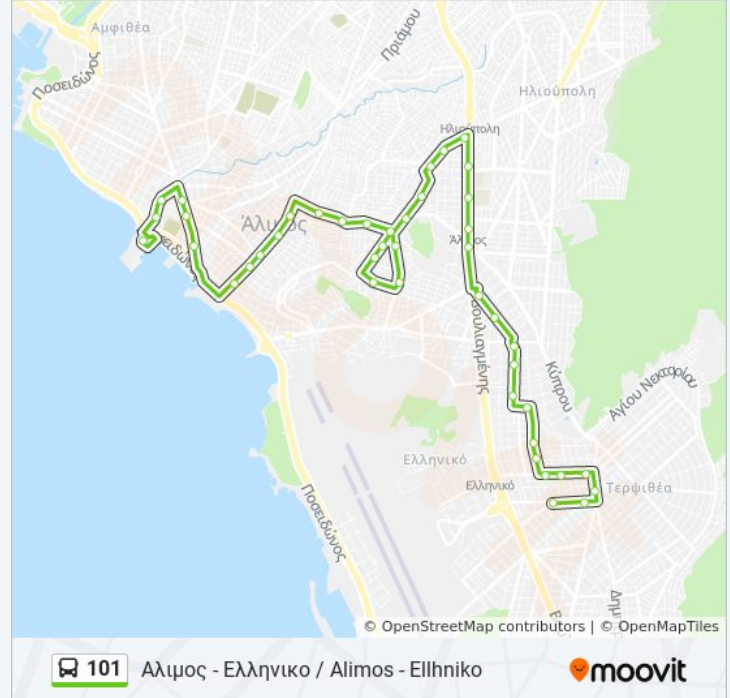

Αλιμος - Ελληνικο / Alimos - Ellhniko

Κατεύθυνση: Ελληνικο - Αλιμος / Ellhniko - Alimos

41 στάσεις

[ΠΡΟΒΟΛΗ ΔΡΟΜΟΛΟΓΙΩΝ ΓΡΑΜΜΗΣ](#)

Τερμα 101 / Αφ/Τε 142 (Ελληνικο) - Ellhniko

Θρακης - Thrakhs

Πλαπουτα - Plapoyta