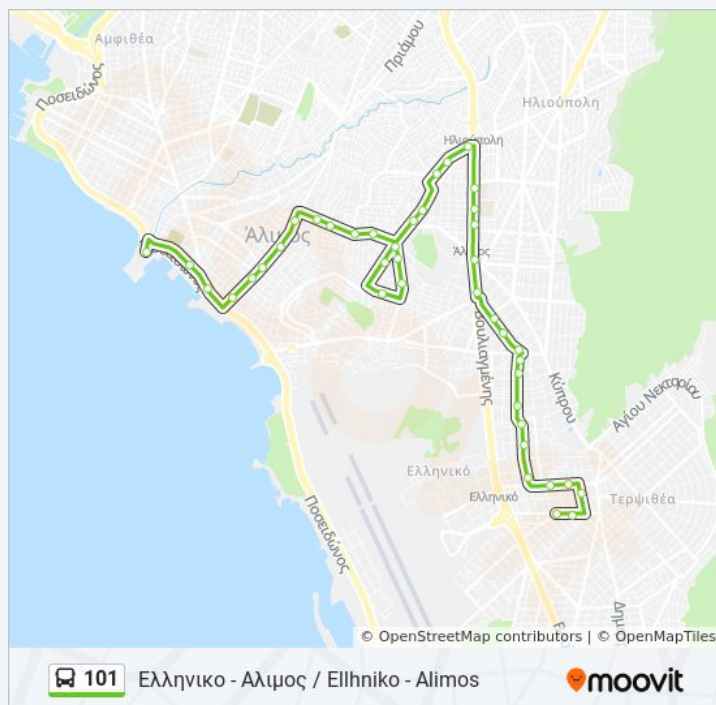

Εκκλησια - Ekklesia

Τραπεζα - Trapeza

Ροδοπολεως - Rodopoleos

Αφροδιτης - Afroditis

8η Αργυρουπολεως - 8th Argyroypoleos

7η Αργυρουπολεως - 7th Argyroypoleos

6η Αργυρουπολεως - 6th Argyroypoleos

Πλ. Ηρωων Πολυτεχνειου - Pl. Iroon
Polytechneioy

Πλατεια - Plateia

4η Αργυρουπολεως - 4th Argyroypoleos

3η Αργυρουπολεως - 3th Argyroypoleos

2η Αργυρουπολεως - 2nd Argyroypoleos

Στροφή Αργυρουπολεως - Stroph Argyroypoleos

Κοντοπηγαδο - Στ. Αλιμος / Kontorigado -
St.Alimos

Ανεμωνα - Anemona

Νορμα - Norma

Στροφή Αγ. Παντελεημονα - Stroph Ag.
Pantelehmona

Αγ. Παντελεημων - Ag. Pantelehmon

Γ. Μαντας - G. Mantas

Πινδαρου - Pindaroy

Γηπεδο - Ghpedo

Λεμεσου - Lemesoy

Πλειαδων - Pleiaddon

Θετιδος - Thetidos

Δρυαδων - Dryadon

Ελ. Ανθρωπου - El. Anthroroy

Μυρωνος - Myronos

Στρ. Μακρυγιαννη - Str. Makrygianni

Καπετανακη - Kapetanaki

Μενελαου - Menelaou

5η Καλαμακιου - 5th Kalamakioy

Παρασκευή

5:30 ΠΜ - 10:55 ΜΜ

Σάββατο

6:40 ΠΜ - 10:50 ΜΜ

Κυριακή

7:30 ΠΜ - 9:00 ΜΜ

Πληροφορίες για τη γραμμή 101 λεωφορείο

Κατεύθυνση: Ελληνικό - Αλιμος / Ellhniko - Alimos

Στάσεις: 41

Διάρκεια Ταξιδιού: 31 λεπ

Περίληψη Γραμμής: