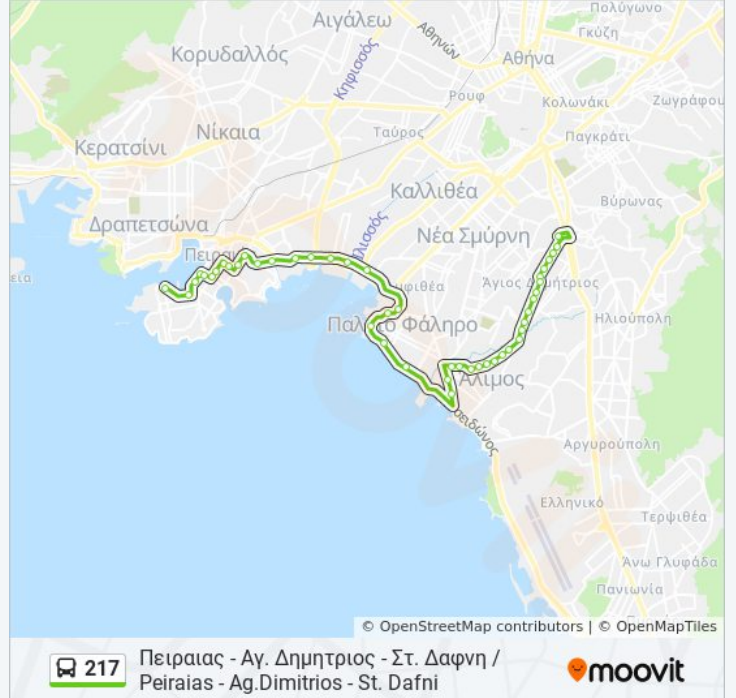

Πλ. Αστυνομιας - Pl. Astynomias

Σχολειο - Sxoleio

Λυσανδρου - Lysandroy

Αστερας - Asteras

Αντιοπης - Antiophs

Τερμα 217,229 (Αγ. Δημητριος - Στ. Δαφνησ) -
Ag. Dhmhtrios (St. Dafnh)

Κατεύθυνση: Στ. Δαφνη - Αγ. Δημητριος -