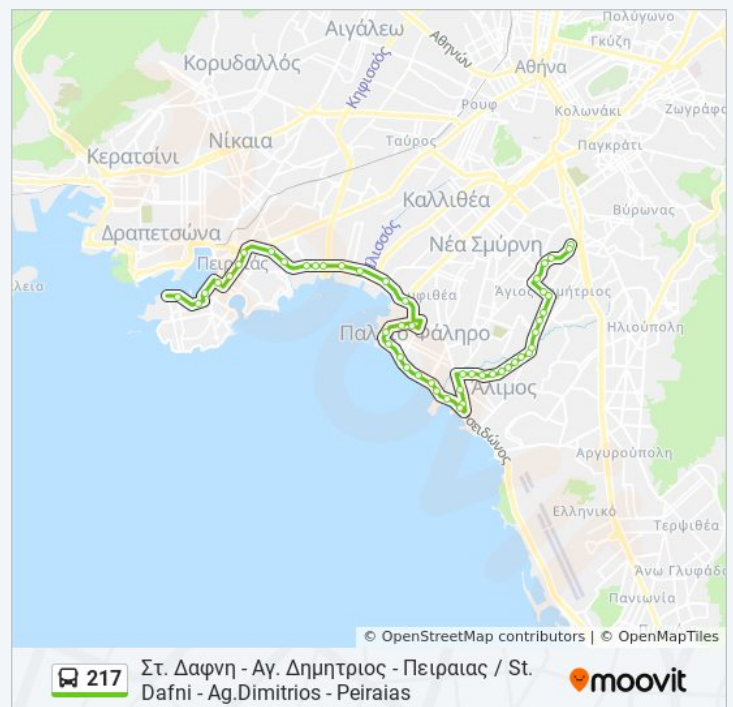

Φλοισβοσ - Floisbos

Τροκαντερο - Trokantero

Ωρες Δρομολογιων για τη γραμμή 217 λεωφορείο

Στ. Δαφνη - Αγ. Δημητριος - Πειραιασ / St. Dafni -
Ag.Dimitrios - Peiraias Πρόγραμμα Διαδρομής:

Δευτέρα	5:00 ΠΜ - 11:40 ΜΜ
Τρίτη	5:00 ΠΜ - 11:40 ΜΜ
Τετάρτη	5:00 ΠΜ - 11:40 ΜΜ
Πέμπτη	5:00 ΠΜ - 11:40 ΜΜ
Παρασκευή	5:00 ΠΜ - 11:40 ΜΜ
Σάββατο	5:00 ΠΜ - 11:40 ΜΜ
Κυριακή	6:40 ΠΜ - 9:50 ΜΜ

Πληροφορίες για τη γραμμή 217 λεωφορείο

Κατεύθυνση: Στ. Δαφνη - Αγ. Δημητριος - Πειραιασ /
St. Dafni - Ag.Dimitrios - Peiraias

Στάσεις: 49

Διάρκεια Ταξιδιού: 43 λεπ

Περίληψη Γραμμής:

Ουλεν - Oylen

Φορος - Foros