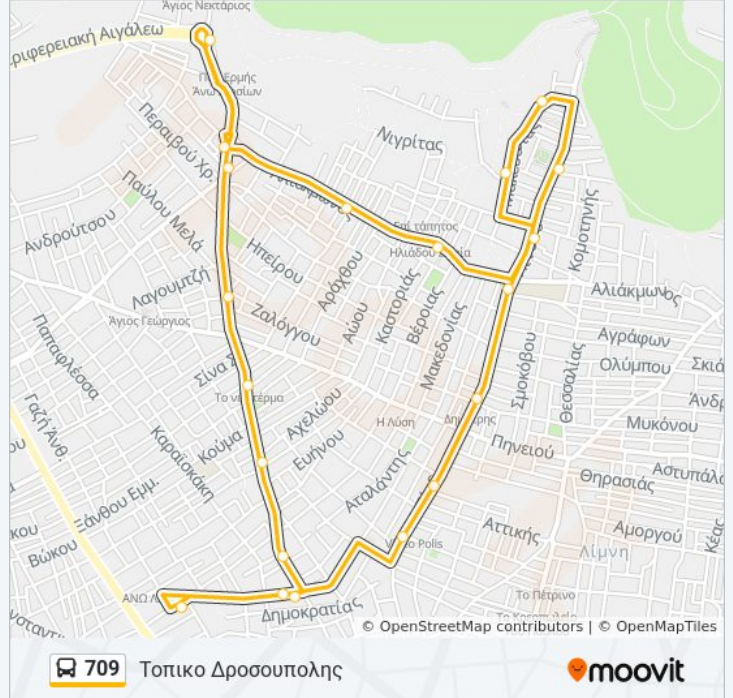

Χρησιμοποιήστε την εφαρμογή Moovit για να βρείτε τον πιο κοντινό σταθμό για τη γραμμή 709 λεωφορείο και να βρείτε τότε φτάνει η επόμενη γραμμή 709 λεωφορείο.

Κατεύθυνση: Τοπικό Δροσουπολης

21 στάσεις

[ΠΡΟΒΟΛΗ ΔΡΟΜΟΛΟΓΙΩΝ ΓΡΑΜΜΗΣ](#)

2η Πινδου

3η Πινδου

Σχολειο

Δημαρχείο

Αφετηρια - Τερμα 709 (Ανω Λιοσσια)

Ώρες Δρομολογίων για τη γραμμή 709 λεωφορείο

Τοπικό Δροσουπολης Πρόγραμμα Διαδρομής:

Δευτέρα	12:00 ΠΜ - 11:40 ΜΜ
Τρίτη	12:00 ΠΜ - 11:40 ΜΜ
Τετάρτη	12:00 ΠΜ - 11:40 ΜΜ
Πέμπτη	12:00 ΠΜ - 11:40 ΜΜ
Παρασκευή	12:00 ΠΜ - 11:40 ΜΜ
Σάββατο	12:00 ΠΜ - 11:35 ΜΜ
Κυριακή	5:15 ΠΜ - 8:40 ΜΜ

Πληροφορίες για τη γραμμή 709 λεωφορείο**Κατεύθυνση:** Τοπικό Δροσουπολης**Στάσεις:** 21**Διάρκεια Ταξιδιού:** 14 λεπ**Περίληψη Γραμμής:**

**Κατεύθυνση: Τοπικό Δροσουπολης
(Εναλλακτική Λόγω Λαϊκής Κάθε Πέμπτη)**

24 στάσεις

[ΠΡΟΒΟΛΗ ΔΡΟΜΟΛΟΓΙΩΝ ΓΡΑΜΜΗΣ](#)

Αφετηρια - Τέρμα 709 (Ανω Λιοσσια)

Δημαρχειο

Τσιγκου

Ολυμπιου

Φουρνος

25ης Μαρτιου