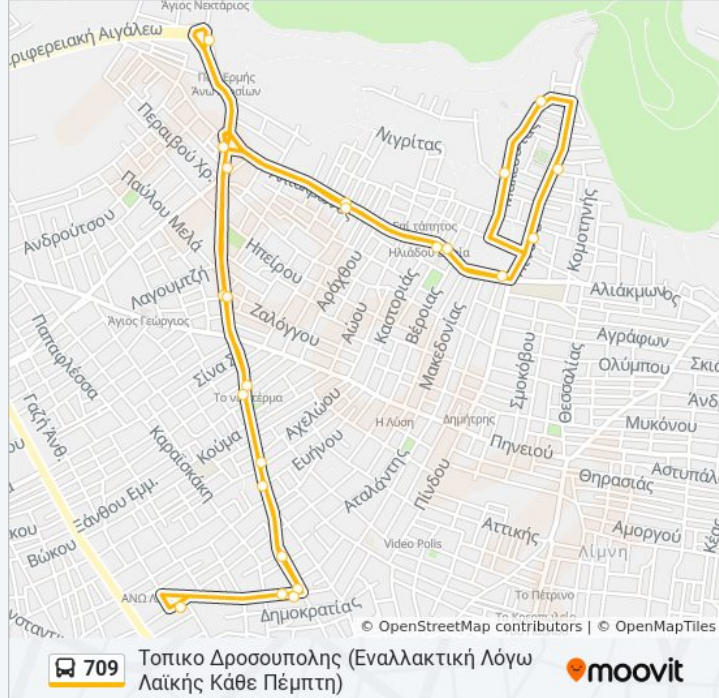

Η γραμμή 709 λεωφορείο (Τοπικό Δροσουπολης) έχει 2 διαδρομές. Για καθημερινές οι ώρες λειτουργίας της είναι: (1) Τοπικό Δροσουπολης: 12:00 ΠΜ - 11:40 ΜΜ(2) Τοπικό Δροσουπολης (Εναλλακτική Λόγω Λαϊκής Κάθε Πέμπτη): 5:00 ΠΜ - 5:00 ΜΜ

Χρησιμοποιήστε την εφαρμογή Moovit για να βρείτε τον πιο κοντινό σταθμό για τη γραμμή 709 λεωφορείο και να βρείτε τότε φτάνει η επόμενη γραμμή 709 λεωφορείο.

Κατεύθυνση: Τοπικό Δροσουπολης

21 στάσεις

[ΠΡΟΒΟΛΗ ΔΡΟΜΟΛΟΓΙΩΝ ΓΡΑΜΜΗΣ](#)

Πληροφορίες για τη γραμμή 709 λεωφορείο

Κατεύθυνση: Τοπικό Δροσουπολης (Εναλλακτική Λόγω Λαϊκής Κάθε Πέμπτη)

Στάσεις: 24

Διάρκεια Ταξιδιού: 22 λεπ

Περίληψη Γραμμής:

25ης Μαρτίου

Φουρνος

Ευηνου

Παρνηθος

Δημαρχειο

Αφετηρια - Τερμα 709 (Ανω Λιοσσια)

Οι ώρες δρομολογίων και οι χάρτες διαδρομών για τη γραμμή 709 λεωφορείο είναι διαθέσιμες σε ένα εκτός σύνδεσης PDF στο moovitapp.com. Χρησιμοποιήστε [Εφαρμογή Moovit](#) για να δείτε ώρες λεωφορείων ζωντανά, δρομολόγια τρένων ή μετρό και βήμα βήμα οδηγίες για όλες τις δημόσιες συγκοινωνίες στη πόλη Αθήνα.