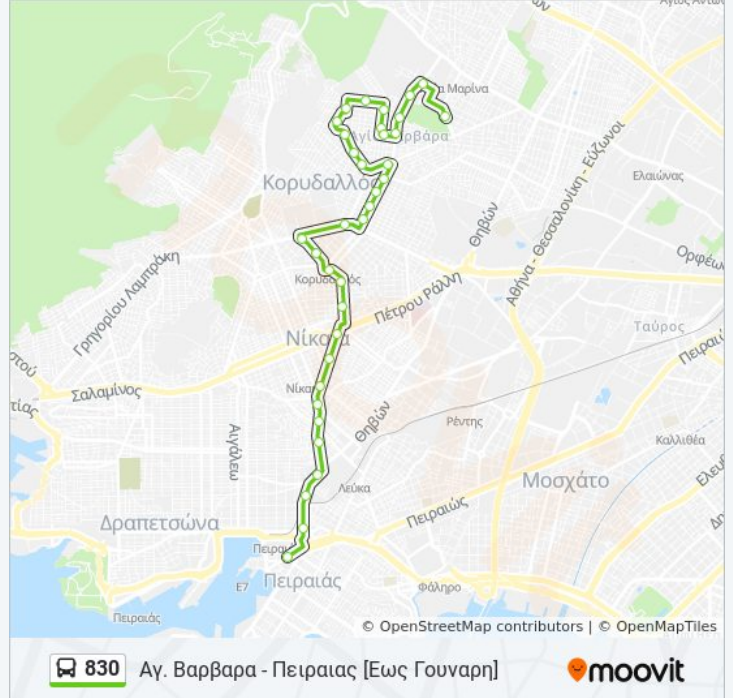

Κνωσου

Μεγαλου Αλεξανδρου

ΒΕΝΕΤΙΑ

Οριων

Πελοποννησου

Ταξιαρχων

Πνευματικο Κεντρο - Pnevmatiko Kentro

Παπακυριαζη

Τσαλδαρη

Πλ. Ελευθεριας

Παλ. Τερμα

Στεργιοπουλου

Περιβολακι

Αγ. Ιωαννης

Γεφυρα

7ης Μαρτη

Αγ. Αναργυροι

Σχολειο - Skoleio

Λευκα - Lefka

Ρετσινα - Retsina

Αγ. Διονυσιος - Ag. Dionysios

Γουναρη - Gounari

Κατεύθυνση: Αγ. Βαρβαρα - Στ. Κορυδαλλος

41 στάσεις

[ΠΡΟΒΟΛΗ ΔΡΟΜΟΛΟΓΙΩΝ ΓΡΑΜΜΗΣ](#)

Αφετηρια 830 (Αγ. Βαρβαρα)

28ης Οκτωβριου

Αγ.Βαρβαρα

Ικα

Αγ.Ελεουσα - Στ.Αγ.Βαρβαρα

Κρητη

Αστυνομια

**Ώρες Δρομολογίων για τη γραμμή 830
λεωφορείο**

Αγ. Βαρβαρα - Στ. Κορυδαλλος Πρόγραμμα
Διαδρομής:

Δευτέρα	5:20 ΠΜ - 11:00 ΜΜ
Τρίτη	5:20 ΠΜ - 11:00 ΜΜ
Τετάρτη	5:20 ΠΜ - 11:00 ΜΜ
Πέμπτη	5:20 ΠΜ - 11:00 ΜΜ
Παρασκευή	5:20 ΠΜ - 11:00 ΜΜ
Σάββατο	5:35 ΠΜ - 11:00 ΜΜ
Κυριακή	7:30 ΠΜ - 10:10 ΜΜ