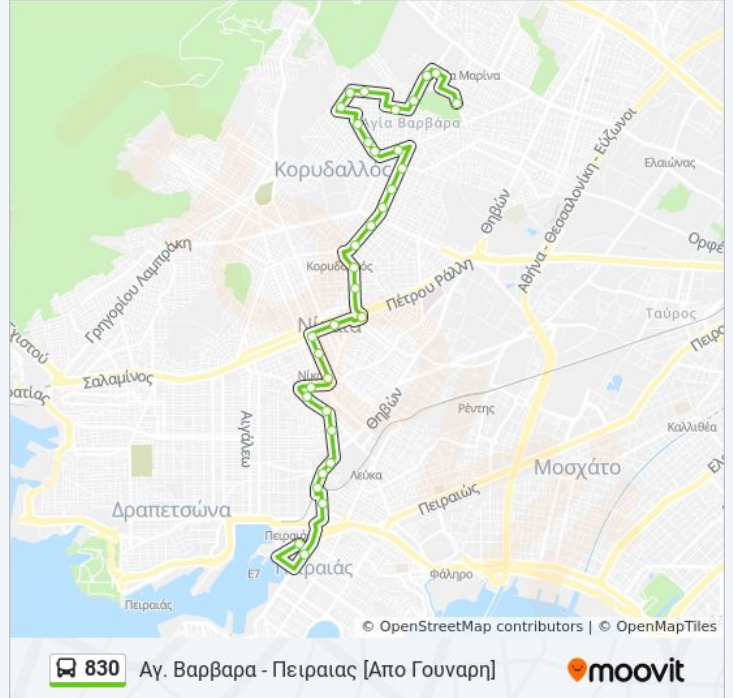

Χρησιμοποιήστε την εφαρμογή Moovit για να βρείτε τον πιο κοντινό σταθμό για τη γραμμή 830 λεωφορείο και να βρείτε πότε φτάνει η επόμενη γραμμή 830 λεωφορείο.

**Κατεύθυνση: Αγ. Βαρβαρα - Πειραιας [Απο Γουναρη]**

**Πληροφορίες για τη γραμμή 830 λεωφορείο**

**Κατεύθυνση:** Αγ. Βαρβαρα - Πειραιας [Απο Γουναρη]

**Στάσεις:** 34

**Διάρκεια Ταξιδιού:** 22 λεπ

**Περίληψη Γραμμής:**

Ταξιαρχης

Αγ. Νικολαου

Παρκο Ελενης Φωκα

## Κατεύθυνση: Αγ. Βαρβαρα - Πειραιας [Εως Γουναρη]

35 στάσεις

[ΠΡΟΒΟΛΗ ΔΡΟΜΟΛΟΓΙΩΝ ΓΡΑΜΜΗΣ](#)

Αφετηρια 830 (Αγ. Βαρβαρα)

28ης Οκτωβριου

Αγ.Βαρβαρα

Ικα

Αγ.Ελεουσα - Στ.Αγ.Βαρβαρα

## Πληροφορίες για τη γραμμή 830 λεωφορείο

**Κατεύθυνση:** Αγ. Βαρβαρα - Πειραιας [Εως Γουναρη]

**Στάσεις:** 35

**Διάρκεια Ταξιδιού:** 20 λεπ

**Περίληψη Γραμμής:**

Κνωσου

Μεγαλου Αλεξανδρου

ΒΕΝΕΤΙΑ