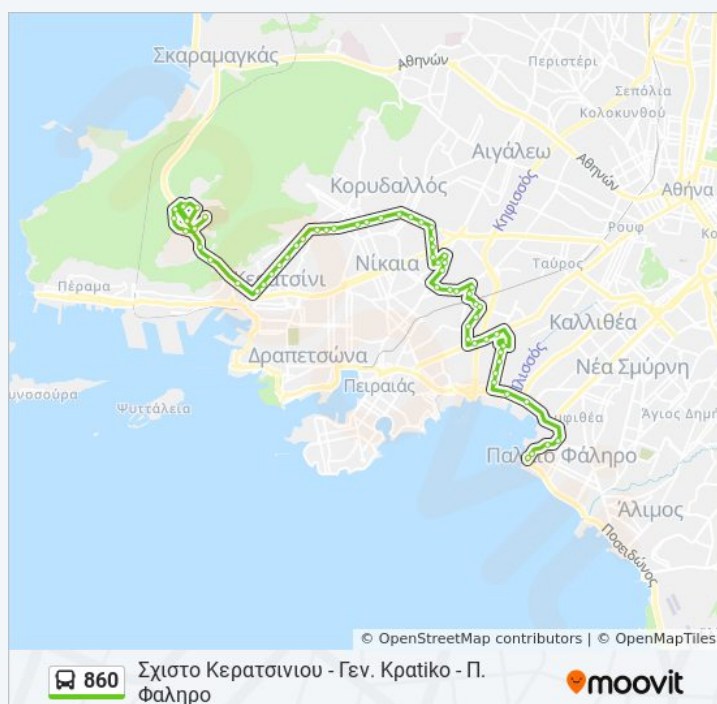

Πυλη Νεκροταφειου - Pylh Nekrotafeioug

Νεκροταφεια - Nekrotafeia

Τερμα 860,819 (Νεκρ. Σχιστου) - Nekrotafeio Sxistoy

Κατεύθυνση: Σχιστο Κερατσινιου - Γεν. Κρατικο - Π. Φαληρο

60 στάσεις

[ΠΡΟΒΟΛΗ ΔΡΟΜΟΛΟΓΙΩΝ ΓΡΑΜΜΗΣ](#)

Τερμα 860,819 (Νεκρ. Σχιστου) - Nekrotafeio Sxistoy

Εξοδος Νεκροταφειου - Exodos Nekrotafeioug

1η Βιπας

2η Βιπας

3η Βιπας

4η Βιπας

Βιομηχανικο Παρκο

Στρατοπεδο

Δεπτα

3η Σχιστου - 3rd Sxistoy

2η Σχιστου - 2nd Sxistoy

Σχολειο - Sxoleio

Υδρας

Αστρο - Astro

Στροφη Αμφιαλης - Strofi Amfialis

Παιδικη Στεγη - Paidiki Stegi

Μακρυγιαννη

Σχολεια

Αγ. Αντωνιος

Σαμου - Samoy

Ακροπολεως - Akropoleos

Γηπεδο - Ghpedo

Στροφη Κορυδαλλου - Strofh Korydalloy

Ριο - Rio

**Ώρες Δρομολογιων για τη γραμμή 860
λεωφορείο**

Σχιστο Κερατσινιου - Γεν. Κρατικο - Π. Φαληρο
Πρόγραμμα Διαδρομής:

Δευτέρα	5:00 ΠΜ - 10:00 ΜΜ
Τρίτη	5:00 ΠΜ - 10:00 ΜΜ
Τετάρτη	5:00 ΠΜ - 10:00 ΜΜ
Πέμπτη	5:00 ΠΜ - 10:00 ΜΜ
Παρασκευή	5:00 ΠΜ - 10:00 ΜΜ
Σάββατο	5:00 ΠΜ - 10:00 ΜΜ
Κυριακή	8:00 ΠΜ - 10:00 ΜΜ

Πληροφορίες για τη γραμμή 860 λεωφορείο

Κατεύθυνση: Σχιστο Κερατσινιου - Γεν. Κρατικο - Π. Φαληρο

Στάσεις: 60

Διάρκεια Ταξιδιού: 51 λεπ

Περίληψη Γραμμής: