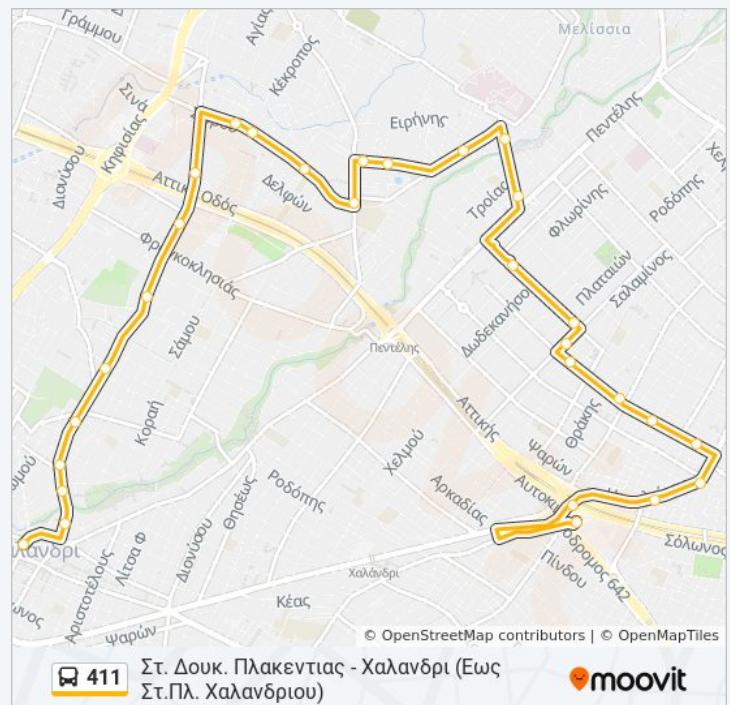

**Κατεύθυνση: Στ. Δουκ. Πλακεντίας - Χαλανδρι
(Εως Στ.Πλ. Χαλανδριου)**

29 στάσεις

[ΠΡΟΒΟΛΗ ΔΡΟΜΟΛΟΓΙΩΝ ΓΡΑΜΜΗΣ](#)

Αφ/Τε 407,411 (Στ.Δουκ.Πλακεντίας)

Στ. Δουκ. Πλακεντίας-Γεφυρα

Πρωτεως

Ιπποκρατους

Τηνου

Αντ. Τριτση

Αγ. Αντωνιος

Σαλαμιнос

Κυπρου

Πλαταιων

Φλωρινης

Λεωφ. Πεντελης

1η Σισμανογλειου

Κυπριων Αγωνιστων

Μακρυγιαννη

Μαρμαραδικα

Σωρου

Σχολειο

Υμηττου

Αμμοχωστου

Αττικη Οδος

Χειμαρας

Φραγκοκκλησιας

Κυπρου

Ριζαρειος

Τερψιθεας

Αστυνομια

Πλ. Δουρου

**Ώρες Δρομολογίων για τη γραμμή 411
λεωφορείο**

Στ. Δουκ. Πλακεντίας - Χαλανδρι (Εως Στ.Πλ.
Χαλανδριου) Πρόγραμμα Διαδρομής:

Δευτέρα	Δεν Λειτουργεί
Τρίτη	Δεν Λειτουργεί
Τετάρτη	Δεν Λειτουργεί
Πέμπτη	Δεν Λειτουργεί
Παρασκευή	Δεν Λειτουργεί
Σάββατο	Δεν Λειτουργεί
Κυριακή	9:35 ΜΜ

Πληροφορίες για τη γραμμή 411 λεωφορείο

Κατεύθυνση: Στ. Δουκ. Πλακεντίας - Χαλανδρι (Εως
Στ.Πλ. Χαλανδριου)

Στάσεις: 29

Διάρκεια Ταξιδιού: 21 λεπ

Περίληψη Γραμμής: