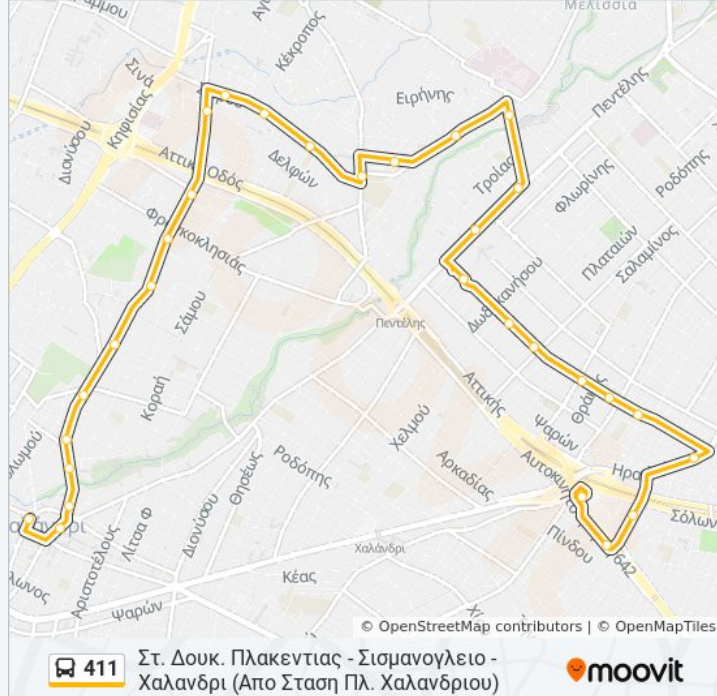

Στάσεις: 30

Διάρκεια Ταξιδιού: 22 λεπ

Περίληψη Γραμμής:

4η Βριληρσιων

Μακεδονια

Θρακης

Αντ. Τριτση

Γεωρ. Γεννηματα

Εθνος

Παπαρηγοπουλου

Αφ/Τε 407,411 (Στ.Δουκ.Πλακεντιασ)

Κατεύθυνση: Στ. Δουκ. Πλακεντίας - Σισμανογλειο - Χαλανδρι [Κάθε Παρασκευή Κατά Τη Διάρκεια Της Λαϊκής Αγοράς]

51 στάσεις

[ΠΡΟΒΟΛΗ ΔΡΟΜΟΛΟΓΙΩΝ ΓΡΑΜΜΗΣ](#)