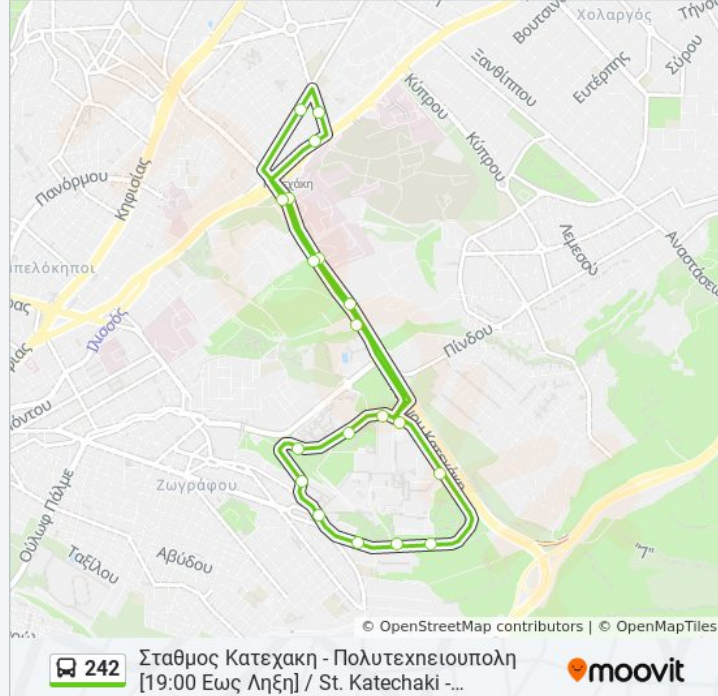

Κατεύθυνση: Σταθμος Κατεχακη -
Πολυτεχνειουπολη [19:00 Εως Ληξη] / St. Katechaki
- Politechnioupoli [19:00-Till End Of Day Schedule]

Στάσεις: 20**Διάρκεια Ταξιδιού:** 16 λεπ**Περίληψη Γραμμής:**

Νοσοκομείο Αεροπορίας

Στρατιωτικό Νοσοκομείο

Βλαχου - Βλαχου

Τέρμα 046 / Αφετηρία 242 (Ελληνορωσων) -
Ellhnoroson

**Κατεύθυνση: Σταθμός Κατεχάκη -
Πολυτεχνειούπολη / St. Katechaki -
Politechnioupoli**

20 στάσεις

[ΠΡΟΒΟΛΗ ΔΡΟΜΟΛΟΓΙΩΝ ΓΡΑΜΜΗΣ](#)