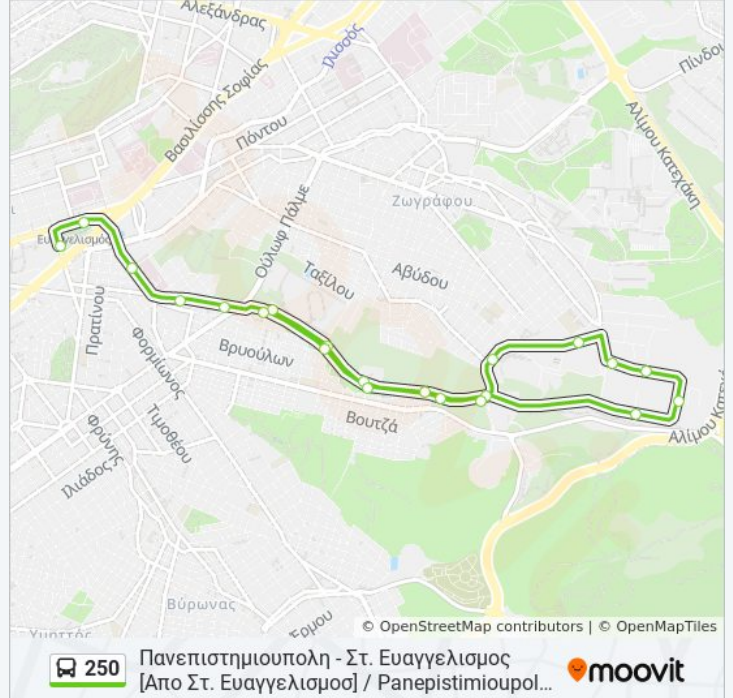

Χημικο - Χημικο

Φυσικο - Fysiko

Φιλοσοφικη - Filosofikh

Θεολογικη - Theologikh

4η Πανεπιστημιουπολης - 4th Panepisthmiopolhs

5η Πανεπιστημιουπολης - 5th Panepisthmiopolhs

6η Πανεπιστημιουπολης - 6th Panepisthmiopolhs

7η Πανεπιστημιουπολης - 7th Panepisthmiopolhs

Αφετηρια - Τερμα (Πυλη) - Afethria - Terma (Pylh)

Κατεύθυνση: Πανεπιστημιουπολη - Στ. Ευαγγελισμος [Εως Στ. Ευαγγελισμος] / Panepistimioupoli - St. Evaggelismos [To St. Evaggelismos]

6 στάσεις

[ΠΡΟΒΟΛΗ ΔΡΟΜΟΛΟΓΙΩΝ ΓΡΑΜΜΗΣ](#)

Αφετηρια - Τερμα (Πυλη) - Afethria - Terma (Pylh)

2η Σχολειο - 2nd Sxoleio

Βρυσακι - Brysaki

Ευφρονιου - Eyfronioy

2η Ριζαρη - 2nd Rizarh

Ευαγγελισμος - Eyaggelismos

Ωρες Δρομολογιων για τη γραμμή 250 λεωφορείο

Πανεπιστημιουπολη - Στ. Ευαγγελισμος [Εως Στ. Ευαγγελισμος] / Panepistimioupoli - St. Evaggelismos [To St. Evaggelismos] Πρόγραμμα Διαδρομής:

Δευτέρα	2:39 MM - 10:05 MM
Τρίτη	2:39 MM - 10:05 MM
Τετάρτη	2:39 MM - 10:05 MM
Πέμπτη	2:39 MM - 10:05 MM
Παρασκευή	2:39 MM - 10:05 MM
Σάββατο	Δεν Λειτουργεί
Κυριακή	Δεν Λειτουργεί

Πληροφορίες για τη γραμμή 250 λεωφορείο

Κατεύθυνση: Πανεπιστημιουπολη - Στ. Ευαγγελισμος [Εως Στ. Ευαγγελισμος] / Panepistimioupoli - St. Evaggelismos [To St. Evaggelismos]

Στάσεις: 6

Διάρκεια Ταξιδιού: 7 λεπ

Περίληψη Γραμμής: