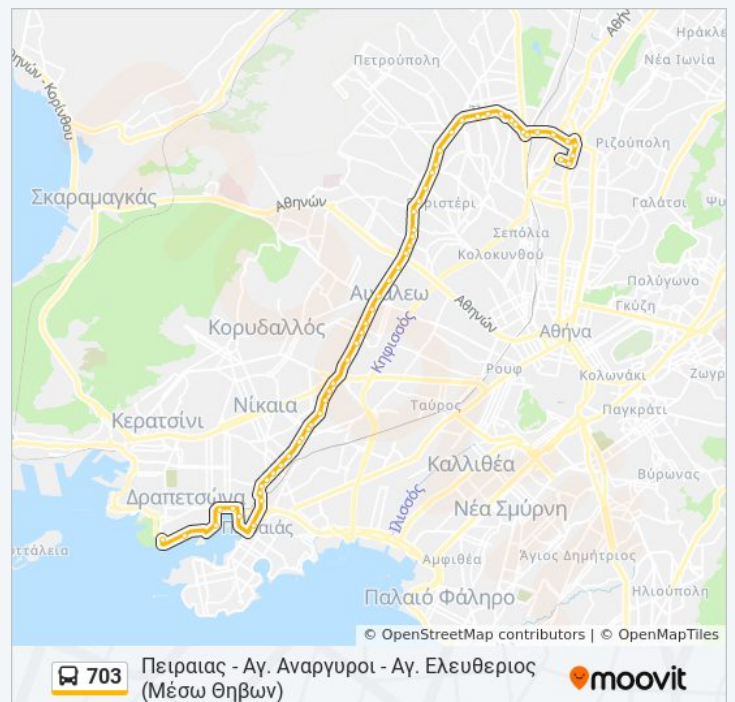

**Κατεύθυνση: Πειραιας - Αγ. Αναργυροι - Αγ. Ελευθεριος (Μέσω Θηβων)**

**Στάσεις: 56**

**Διάρκεια Ταξιδιού: 60 λεπ**

**Περίληψη Γραμμής:**

Μακρης

Αιγαλεω

Θεοδωρος Πολυκανδριωτης

Γυμνασιο