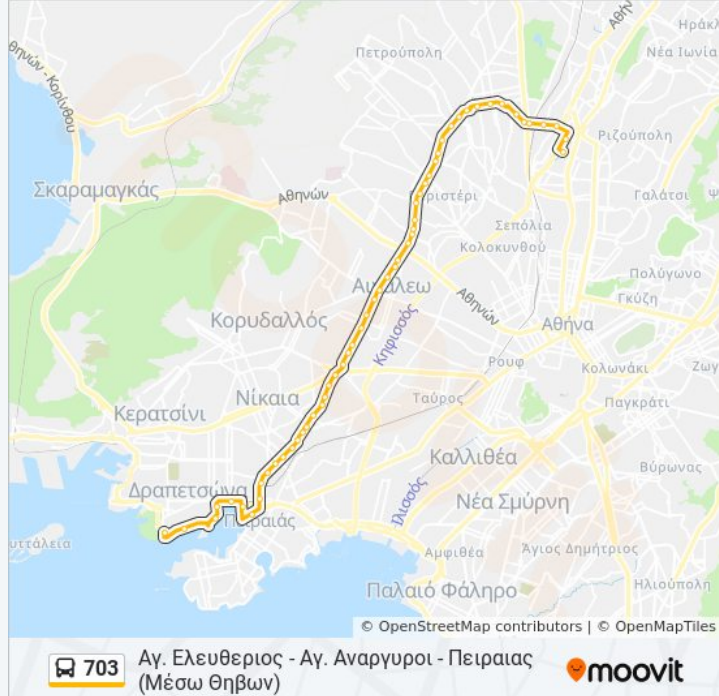

Ι.Κ.Α

Θηβων

Φουρνος

Στροφή

Καβαλας

Αγ. Σπυριδωνας

Νικηταρα

Γυμνασιο

Θεοδωρος Πολυκανδριωτης

Αιγαλεω

Μακρης

Γεφυρακι

Θεοχαρακη

Λαδοπουλου

Γεφυρα

Γ' Νεκροταφειο

Οαεδ

Πλαστιγγες - Plastigges

Μεθενιτη - Methenith

Ασπρα Χωματα

Μελισσα

Αγ. Παυλος

Στροφή Κοκκινιας - Strofi Kokkinias

Ελληνις - Ellinis

Αγ. Σωτηρας - Ag. Swthras

Ζερβου - Zervoy

Λευκα - Lefka

Ρετσινα - Retsina

Αγ. Διονυσιος - Ag. Dionysios

Γουναρη - Gounari

Στ.Μετρο Πειραιας - St.Metro Peiraias

Αιτωλικου - Aitolikoy

Οσε - Ose (Gate E 2 3)