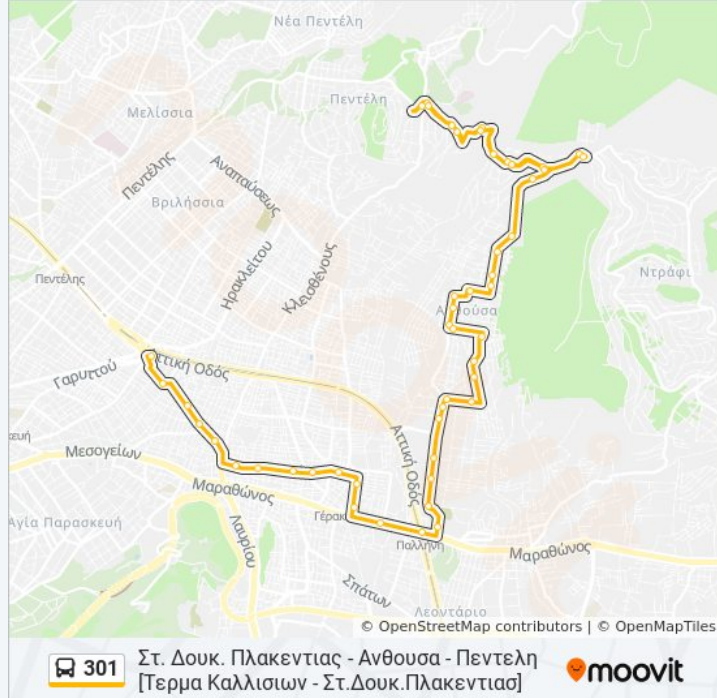

Δεληγιωργη

Κεας

Αγ. Αναργυρων

Αγ. Δημητριος

Παπαρηγοπουλου

Αφετηρια 301,301β,302 (Στ. Δουκ. Πλακεντιας)

Οι ώρες δρομολογίων και οι χάρτες διαδρομών για τη γραμμή 301 λεωφορείο είναι διαθέσιμες σε ένα εκτός σύνδεσης PDF στο [moovitapp.com](#). Χρησιμοποιήστε [Εφαρμογή Moovit](#) για να δείτε ώρες λεωφορείων ζωντανά, δρομολόγια τρένων ή μετρό και βήμα βήμα οδηγίες για όλες τις δημόσιες συγκοινωνίες στη πόλη Αθήνα.