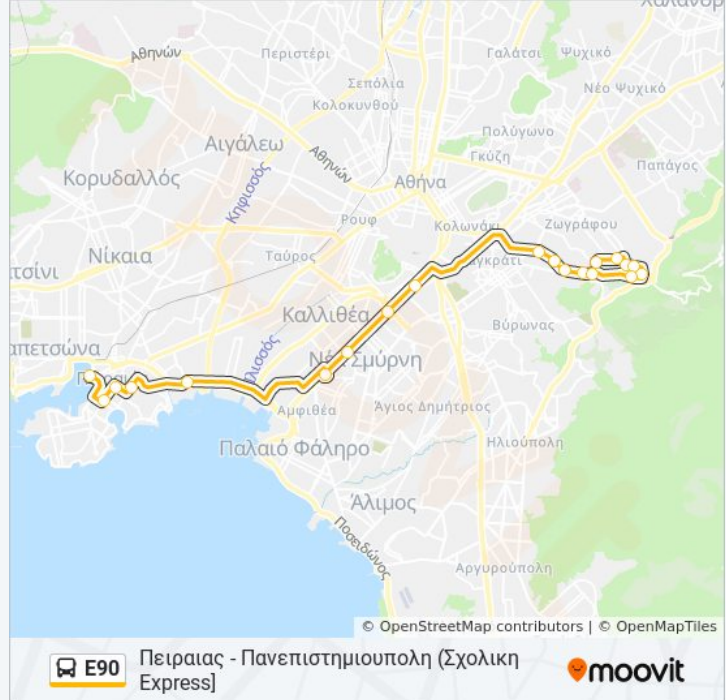

Χημικο - Xhmiko

Φυσικο - Fysiko

Φιλοσοφικη - Filosofikh

Αφετηρια E90 (Πανεπιστημιουπολη)

Οι ώρες δρομολογίων και οι χάρτες διαδρομών για τη γραμμή E90 λεωφορείο είναι διαθέσιμες σε ένα εκτός σύνδεσης PDF στο moovitapp.com. Χρησιμοποιήστε [Εφαρμογή Moovit](#) για να δείτε ώρες λεωφορείων ζωντανά, δρομολόγια τρένων ή μετρό και βήμα βήμα οδηγίες για όλες τις δημόσιες συγκοινωνίες στη πόλη Αθήνα.

[Σχετικά με το Moovit](#) • [Λύσεις MaaS](#) • [Υποστηριζόμενες χώρες](#) • [Κοινότητα Mooviter](#)

© 2024 Moovit - Όλα τα δικαιώματα διατηρούνται

Δείτε Ώρες Άφιξης Ζωντανά