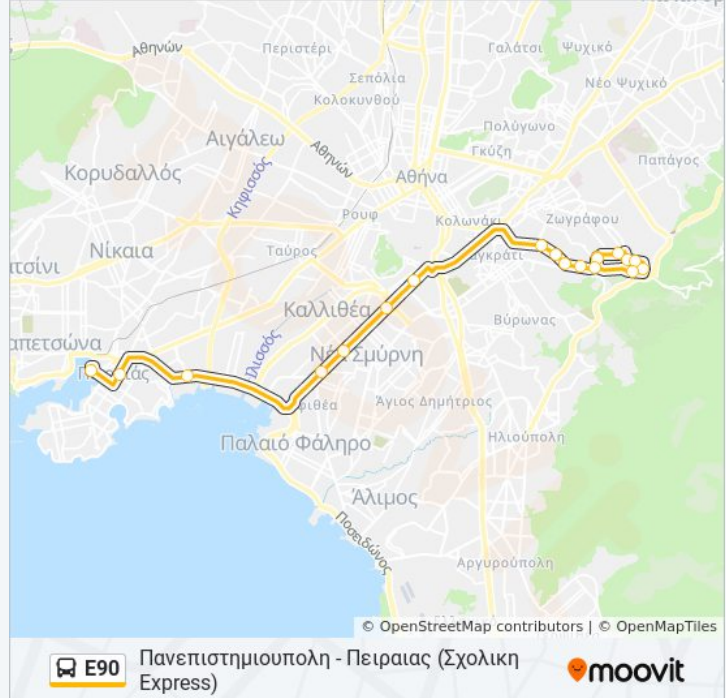

Δημοτικό - Dhmotiko

Αφετηρία 500,906,E90 (Πειραιας Πλ. Καραϊσκακη) - Peiraias Pl. Karaiskakη

Κατεύθυνση: Πειραιας - Πανεπιστημιουπολη (Σχολικη Express)

20 στάσεις

[ΠΡΟΒΟΛΗ ΔΡΟΜΟΛΟΓΙΩΝ ΓΡΑΜΜΗΣ](#)

Αφετηρία 500,906,E90 (Πειραιας Πλ. Καραϊσκακη) - Peiraias Pl. Karaiskakη

Τερψιθεα - Terpsithea

Δημοτικό Θεατρο - Dhmotiko Theatro

Βενιζελου - Venizeloy

Ησαπ Ν. Φαληρου - Hsap N. Falhroy

Χρυσακη - Xrysakh

Στροφή Ν. Σμυρνης - Strofη N. Smyrnhs

Παντειος - Panteios

Στ. Συγγρου-Φιξ - St. Syggroy-Fix

Πυλη - Pylh

1η Πανεπιστημιουπολης - 1st Panepisthmioyrolhs

2η Πανεπιστημιουπολης - 2nd Panepisthmioyrolhs

3η Πανεπιστημιουπολης - 3rd Panepisthmioyrolhs

Πυλη Καισαριανης - Pylh Kaisarianhs

Γεωλογια - Geologia

Γραμματεια - Grammateia

Ώρες Δρομολογίων για τη γραμμή E90 λεωφορείο

Πειραιας - Πανεπιστημιουπολη (Σχολικη Express)
Πρόγραμμα Διαδρομής:

Δευτέρα	7:20 ΠΜ - 4:30 ΜΜ
Τρίτη	7:20 ΠΜ - 4:30 ΜΜ
Τετάρτη	7:20 ΠΜ - 4:30 ΜΜ
Πέμπτη	7:20 ΠΜ - 4:30 ΜΜ
Παρασκευή	7:20 ΠΜ - 4:30 ΜΜ
Σάββατο	Δεν Λειτουργεί
Κυριακή	Δεν Λειτουργεί

Πληροφορίες για τη γραμμή E90 λεωφορείο

Κατεύθυνση: Πειραιας - Πανεπιστημιουπολη (Σχολικη Express)

Στάσεις: 20

Διάρκεια Ταξιδιού: 48 λεπ

Περίληψη Γραμμής: