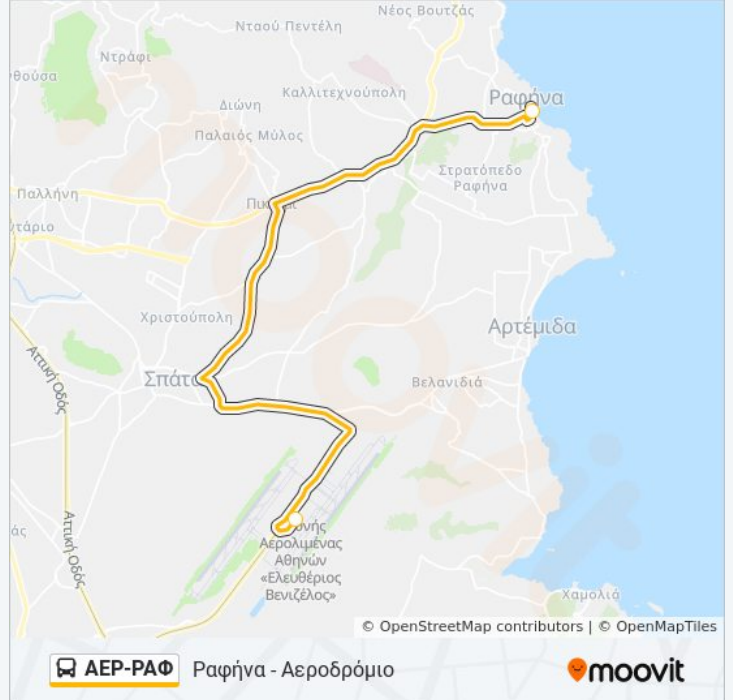

### Κατεύθυνση: Αεροδρόμιο - Ραφήνα

2 στάσεις

[ΠΡΟΒΟΛΗ ΔΡΟΜΟΛΟΓΙΩΝ ΓΡΑΜΜΗΣ](#)

Διεθνής Αερολιμένας Αθηνών - Athens  
International Airport

Λιμάνι Ραφήνας - Port Of Rafinas

### Πληροφορίες για τη γραμμή ΑΕΡ-ΡΑΦ λεωφορείο

Κατεύθυνση: Αεροδρόμιο - Ραφήνα

Στάσεις: 2

Διάρκεια Ταξιδιού: 30 λεπ

Περίληψη Γραμμής:

## Κατεύθυνση: Ραφήνα - Αεροδρόμιο

2 στάσεις

[ΠΡΟΒΟΛΗ ΔΡΟΜΟΛΟΓΙΩΝ ΓΡΑΜΜΗΣ](#)

Λιμάνι Ραφήνας - Port Of Rafinas

Διεθνής Αερολιμένας Αθηνών - Athens International Airport

## Πληροφορίες για τη γραμμή ΑΕΡ-ΡΑΦ λεωφορείο

Κατεύθυνση: Ραφήνα - Αεροδρόμιο

Στάσεις: 2

Διάρκεια Ταξιδιού: 30 λεπ

Περίληψη Γραμμής:

Οι ώρες δρομολογίων και οι χάρτες διαδρομών για τη γραμμή ΑΕΡ-ΡΑΦ λεωφορείο είναι διαθέσιμες σε ένα εκτός σύνδεσης PDF στο [moovitapp.com](https://moovitapp.com). Χρησιμοποιήστε [Εφαρμογή Moovit](#) για να δείτε ώρες λεωφορείων ζωντανά, δρομολόγια τρένων ή μετρό και βήμα βήμα οδηγίες για όλες τις δημόσιες συγκοινωνίες στη πόλη Αθήνα.