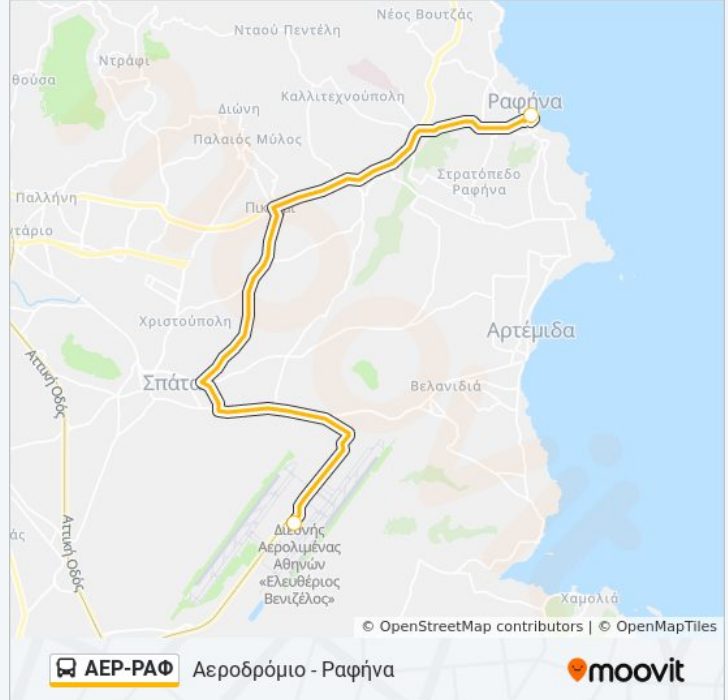

Η γραμμή ΑΕΡ-ΡΑΦ λεωφορείο (Αεροδρόμιο - Ραφήνα) έχει 2 διαδρομές. Για καθημερινές οι ώρες λειτουργίας της είναι:

(1) Αεροδρόμιο - Ραφήνα: 4:35 ΠΜ - 10:20 ΜΜ(2) Ραφήνα - Αεροδρόμιο: 5:05 ΠΜ - 11:00 ΜΜ

Χρησιμοποιήστε την εφαρμογή Moovit για να βρείτε τον πιο κοντινό σταθμό για τη γραμμή ΑΕΡ-ΡΑΦ λεωφορείο και να βρείτε πότε φτάνει η επόμενη γραμμή ΑΕΡ-ΡΑΦ λεωφορείο.

### Κατεύθυνση: Αεροδρόμιο - Ραφήνα

2 στάσεις

[ΠΡΟΒΟΛΗ ΔΡΟΜΟΛΟΓΙΩΝ ΓΡΑΜΜΗΣ](#)

Διεθνής Αερολιμένας Αθηνών - Athens  
International Airport

Λιμάνι Ραφήνας - Port Of Rafinas

### Ώρες Δρομολογίων για τη γραμμή ΑΕΡ-ΡΑΦ λεωφορείο

Αεροδρόμιο - Ραφήνα Πρόγραμμα Διαδρομής:

Δευτέρα	4:35 ΠΜ - 10:20 ΜΜ
Τρίτη	4:35 ΠΜ - 10:20 ΜΜ
Τετάρτη	4:35 ΠΜ - 10:20 ΜΜ
Πέμπτη	4:35 ΠΜ - 10:20 ΜΜ
Παρασκευή	4:35 ΠΜ - 10:20 ΜΜ
Σάββατο	4:35 ΠΜ - 10:20 ΜΜ
Κυριακή	4:35 ΠΜ - 10:20 ΜΜ

### Πληροφορίες για τη γραμμή ΑΕΡ-ΡΑΦ λεωφορείο

Κατεύθυνση: Αεροδρόμιο - Ραφήνα

Στάσεις: 2

Διάρκεια Ταξιδιού: 30 λεπ

Περίληψη Γραμμής: