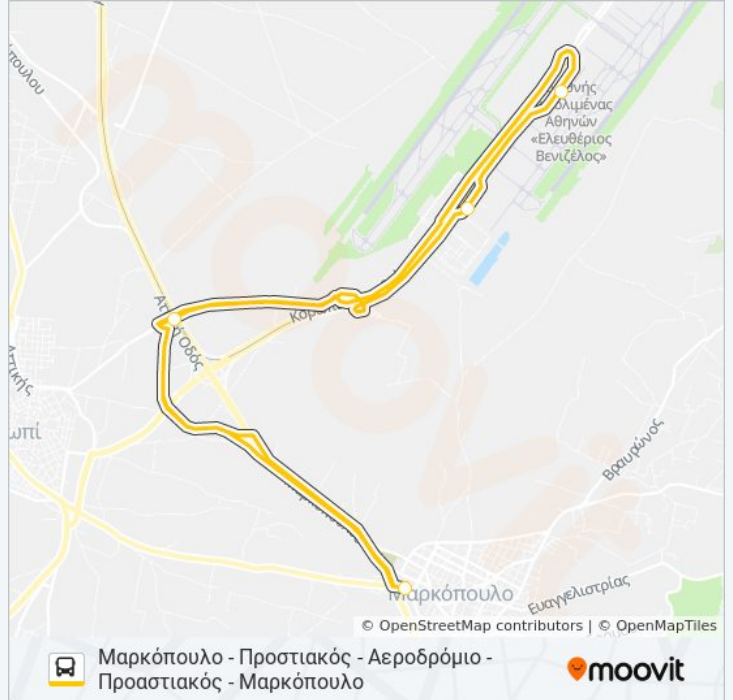

(1) Μαρκόπουλο - Προστιακός - Αεροδρόμιο - Προαστιακός - Μαρκόπουλο: 6:15 ΠΜ - 9:40 ΜΜ

Χρησιμοποιήστε την εφαρμογή Moovit για να βρείτε τον πιο κοντινό σταθμό για τη γραμμή ΜΑΡΚΌΠΟΥΛΟ - ΠΡΟΑΣΤΙΑΚΌΣ - ΑΕΡΟΔΡΌΜΙΟ λεωφορείο και να βρείτε πότε φτάνει η επόμενη γραμμή ΜΑΡΚΌΠΟΥΛΟ - ΠΡΟΑΣΤΙΑΚΌΣ - ΑΕΡΟΔΡΌΜΙΟ λεωφορείο.

**Κατεύθυνση: Μαρκόπουλο - Προστιακός -
Αεροδρόμιο - Προαστιακός - Μαρκόπουλο**

6 στάσεις

[ΠΡΟΒΟΛΗ ΔΡΟΜΟΛΟΓΙΩΝ ΓΡΑΜΜΗΣ](#)

Κτελ Μαρκοπούλου

Προαστιακός - Proastiakos

Τελωνείο - Teloneio

Διεθνής Αερολιμένας Αθηνών - Athens
International Airport

Κορωπί - Koropi

Κτελ Μαρκοπούλου

**Ώρες Δρομολογίων για τη γραμμή
ΜΑΡΚΌΠΟΥΛΟ - ΠΡΟΑΣΤΙΑΚΌΣ - ΑΕΡΟΔΡΌΜΙΟ
λεωφορείο**

Μαρκόπουλο - Προστιακός - Αεροδρόμιο -
Προαστιακός - Μαρκόπουλο Πρόγραμμα Διαδρομής:

Δευτέρα	6:15 ΠΜ - 9:40 ΜΜ
Τρίτη	6:15 ΠΜ - 9:40 ΜΜ
Τετάρτη	6:15 ΠΜ - 9:40 ΜΜ
Πέμπτη	6:15 ΠΜ - 9:40 ΜΜ
Παρασκευή	6:15 ΠΜ - 9:40 ΜΜ
Σάββατο	6:40 ΠΜ - 9:45 ΜΜ
Κυριακή	6:40 ΠΜ - 9:45 ΜΜ

**Πληροφορίες για τη γραμμή ΜΑΡΚΌΠΟΥΛΟ -
ΠΡΟΑΣΤΙΑΚΌΣ - ΑΕΡΟΔΡΌΜΙΟ λεωφορείο**

Κατεύθυνση: Μαρκόπουλο - Προστιακός -
Αεροδρόμιο - Προαστιακός - Μαρκόπουλο

Στάσεις: 6

Διάρκεια Ταξιδιού: 44 λεπ

Περίληψη Γραμμής: