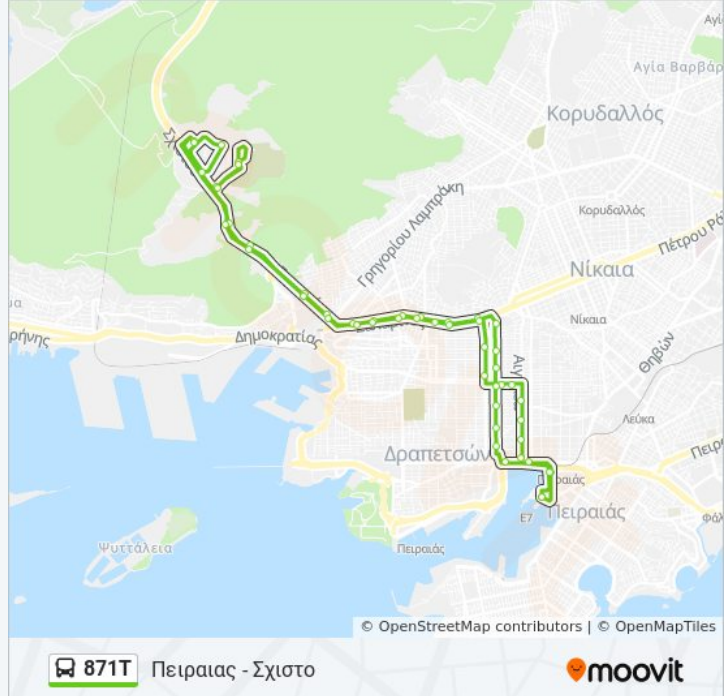

Καστορος

Στ.Μετρο Πειραιας - St.Metro Peiraias

Αφετηρια 801,803,845,871,871τ,900 (Πειραιασ-Πλ. Καραισκακη)

Κατεύθυνση: Πειραιας - Σχιστο [Εως Ελευσινα]

94 στάσεις

Ώρες Δρομολογιων για τη γραμμή 871T
λεωφορείο