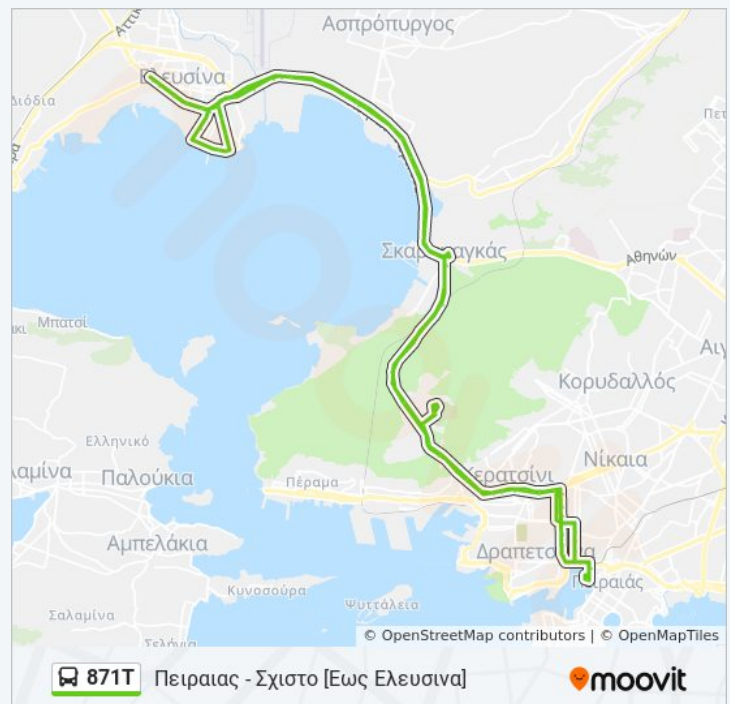

Κατεύθυνση: Πειραιας - Σχιστο [Εως ΕΛΕΥΣΙΝΑ]

Στάσεις: 94

Διάρκεια Ταξιδιού: 104 λεπ

Περίληψη Γραμμής:

Χαλυψ

Λουζιτανια

Ικα

Παραδεισος