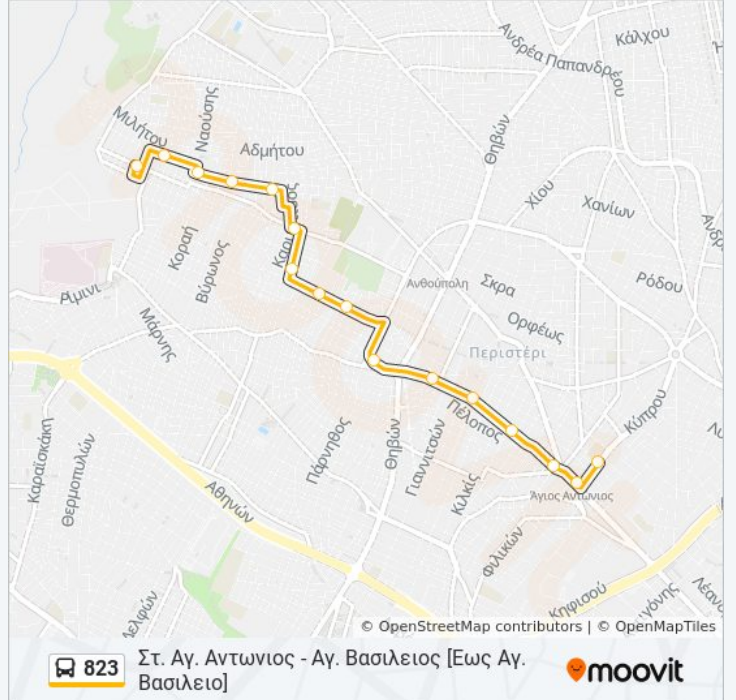

Χρησιμοποιήστε την εφαρμογή Moovit για να βρείτε τον πιο κοντινό σταθμό για τη γραμμή 823 λεωφορείο και να βρείτε πότε φτάνει η επόμενη γραμμή 823 λεωφορείο.

Κατεύθυνση: Στ. Αγ. Αντωνιος - Αγ. Βασιλειος

Κατεύθυνση: Στ. Αγ. Αντωνιος - Αγ. Βασιλειος

Στάσεις: 32

Διάρκεια Ταξιδιού: 22 λεπ

Περίληψη Γραμμής:

 [Χάρτης Γραμμής 823 λεωφορείο](#)

Εκκλησια

Ηφαιστου

Καστοριας

Ώρες Δρομολογίων για τη γραμμή 823 λεωφορείο

Στ. Αγ. Αντωνιος - Αγ. Βασιλειος [Εως Αγ. Βασιλειο]
Πρόγραμμα Διαδρομής:

Δευτέρα	11:45 MM
Τρίτη	11:45 MM
Τετάρτη	11:45 MM
Πέμπτη	11:45 MM
Παρασκευή	11:45 MM
Σάββατο	11:45 MM
Κυριακή	9:10 MM

Πληροφορίες για τη γραμμή 823 λεωφορείο

Κατεύθυνση: Στ. Αγ. Αντωνιος - Αγ. Βασιλειος [Εως Αγ. Βασιλειο]

Στάσεις: 16

Διάρκεια Ταξιδιού: 9 λεπ

Περίληψη Γραμμής:

Οι ώρες δρομολογίων και οι χάρτες διαδρομών για τη γραμμή 823 λεωφορείο είναι διαθέσιμες σε ένα εκτός σύνδεσης PDF στο moovitapp.com. Χρησιμοποιήστε [Εφαρμογή Moovit](#) για να δείτε ώρες λεωφορείων ζωντανά, δρομολόγια τρένων ή μετρό και βήμα βήμα οδηγίες για όλες τις δημόσιες συγκοινωνίες στη πόλη Αθήνα.