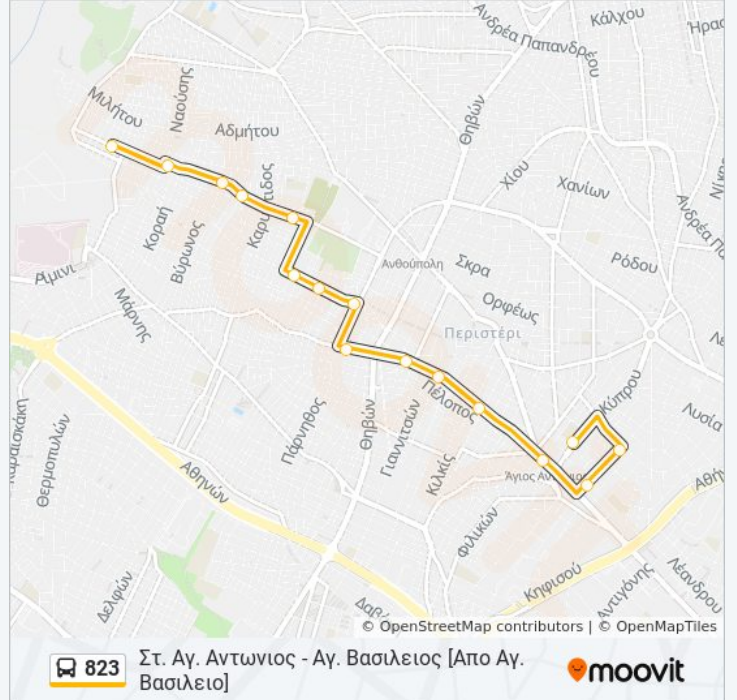

Στ. Αγ. Αντωνιος - St. Ag. Antonios

1η Ζωοδοχου Πηγης

2η Ζωοδοχου Πηγης

Αφετηρια 706,822,823 (Στ. Αγ.Αντωνιος)

**Ώρες Δρομολογίων για τη γραμμή 823
λεωφορείο**

Στ. Αγ. Αντωνιος - Αγ. Βασίλειος [Απο Αγ. Βασιλειο]

Πρόγραμμα Διαδρομής:

Δευτέρα	5:00 ΠΜ - 5:20 ΠΜ
Τρίτη	5:00 ΠΜ - 5:20 ΠΜ
Τετάρτη	5:00 ΠΜ - 5:20 ΠΜ
Πέμπτη	5:00 ΠΜ - 5:20 ΠΜ
Παρασκευή	5:00 ΠΜ - 5:20 ΠΜ
Σάββατο	5:10 ΠΜ
Κυριακή	6:45 ΠΜ

Πληροφορίες για τη γραμμή 823 λεωφορείο

Κατεύθυνση: Στ. Αγ. Αντωνιος - Αγ. Βασίλειος [Απο Αγ. Βασιλειο]

Στάσεις: 16

Διάρκεια Ταξιδιού: 11 λεπ

Περίληψη Γραμμής:

Κατεύθυνση: Στ. Αγ. Αντωνιος - Αγ. Βασιλειος [Εως Αγ. Βασιλειο]

16 στάσεις

[ΠΡΟΒΟΛΗ ΔΡΟΜΟΛΟΓΙΩΝ ΓΡΑΜΜΗΣ](#)