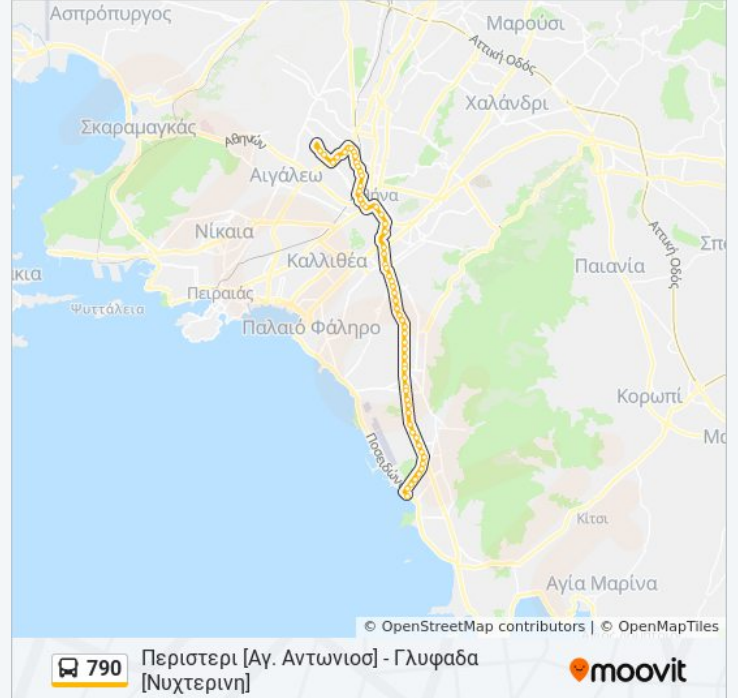

Μακρυγιαννη

Βαριωτη

Φουρνος

Αγ.Ιωαννης

Γαρδενια

Νανα - Nana

Καλογηρων - Kaloghron

Φορος - Foros

Παναγιτσα - Panagitsa

Δαρζεντα - Στ.Αγ.Δημητριος - Darzenta -
St.Ag.Dhnhtrios

Ελκα - Elka

Αθηνας - Athinas

Αγ. Βασιλειος - Ag. Basileios

Καραμολεγκου - Στ. Ηλιουπολη / Karamolegoy -
St. Hliogrolh

Στροφη Ηλιουπολεως - Strofη Hliogroleos

Νορμα - Norma

Ανεμωνα - Anemona

Κοντοπηγαδο - Στ. Αλιμος / Kontorigado -
St.Alimos

1η Αργυρουπολεως - 1st Argyroypoleos

2η Αργυρουπολεως - 2nd Argyroypoleos

3η Αργυρουπολεως - 3rd Argyroypoleos

4η Αργυρουπολης - 4th Argyroypolhs

Στ. Αργυρουπολη - St. Argyroypolh

6η Αργυρουπολης - 6th Argyroypolhs

Λαβασσα

Στ. Ελληνικο - St. Ellhniko

Γεφυρα - Gefyra

Ισμηνης - Ismhnhs

Μιαουλη - Miaoylh

Τροχαια - Trochaia

Καραγιωργα - Karagiorga