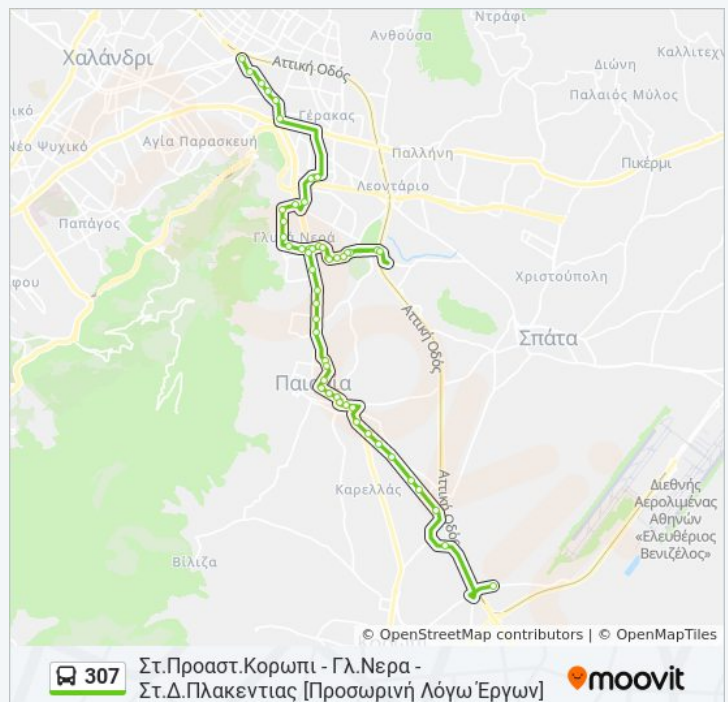

5η Γλυκων Νερων

4η Στρατωνες

3η Γλυκων Νερων

6η Καντζας

**Ώρες Δρομολογίων για τη γραμμή 307
Λεωφορείο**

Στ.Προαστ.Κορωπι - Γλ.Νερα - Στ.Δ.Πλακεντίας

Πρόγραμμα Διαδρομής:

Δευτέρα	5:30 ΠΜ - 11:00 ΜΜ
Τρίτη	5:30 ΠΜ - 11:00 ΜΜ
Τετάρτη	5:30 ΠΜ - 11:00 ΜΜ
Πέμπτη	5:30 ΠΜ - 11:00 ΜΜ
Παρασκευή	5:30 ΠΜ - 11:00 ΜΜ
Σάββατο	5:30 ΠΜ - 10:50 ΜΜ
Κυριακή	8:45 ΠΜ - 10:50 ΜΜ

Πληροφορίες για τη γραμμή 307 λεωφορείο

Κατεύθυνση: Στ.Προαστ.Κορωπι - Γλ.Νερα - Στ.Δ.Πλακεντίας

Στάσεις: 55

Διάρκεια Ταξιδιού: 51 λεπ

Περίληψη Γραμμής:

8η Καντζας

9η Καντζας

10η Καντζας