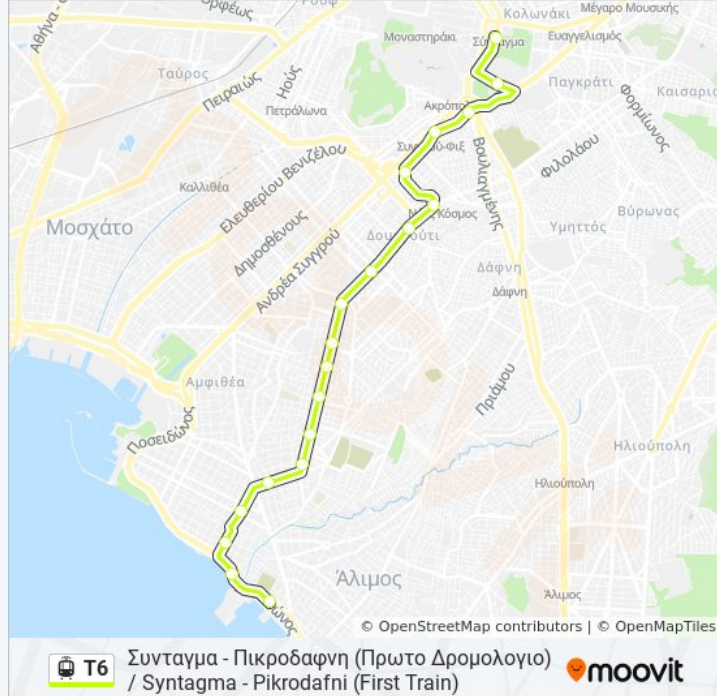

Εδέμ - Edem

Πικροδάφνη (Ανοδος) - Pikrodafni

Σύνταγμα - Πικροδαφνη (Πρωτο Δρομολογιο)
/ Syntagma - Pikrodafni (First Train)

**Κατεύθυνση: Σύνταγμα - Πικροδαφνη
(Τελευταίο Δρομολογίο) / Syntagma - Pikrodafni
(Last Train)**

19 στάσεις

[ΠΡΟΒΟΛΗ ΔΡΟΜΟΛΟΓΙΩΝ ΓΡΑΜΜΗΣ](#)

Σύνταγμα - Syntagma

Ζάππειο - Zappio

Λεωφόρος Βουλιαγμένης - Leoforos
Vouliagmenis

Φιξ

Κασομούλη - Kasomouli

Νέος Κόσμος - Neos Kosmos

Μπακκανά - Baknana

Αιγαίου - Aigaiou

Πλατεία Αγίας Φωτεινής - Platia Aghias Fotinis

Μεγάλου Αλεξάνδρου - Megalou Alexandrou

Αγία Παρασκευή - Aghia Paraskevi

Μηδεΐας Μυκάλης - Midias Mikalis

Ευαγγελική Σχολή - Evaggeliki Scholi

Αχιλλέως - Achilleos

Αμφιθέας - Amfitheas

Παναγίτσα - Panagitsa

Μουσών - Mousson

Ώρες Δρομολογίων για τη γραμμή T6 τραμ

Σύνταγμα - Πικροδαφνη (Τελευταίο Δρομολογίο) /
Syntagma - Pikrodafni (Last Train) Πρόγραμμα
Διαδρομής:

Δευτέρα	12:50 ΠΜ
Τρίτη	12:50 ΠΜ
Τετάρτη	12:50 ΠΜ
Πέμπτη	12:50 ΠΜ
Παρασκευή	Δεν Λειτουργεί
Σάββατο	Δεν Λειτουργεί
Κυριακή	12:50 ΠΜ

Πληροφορίες για τη γραμμή T6 τραμ

Κατεύθυνση: Σύνταγμα - Πικροδαφνη (Τελευταίο
Δρομολογίο) / Syntagma - Pikrodafni (Last Train)

Στάσεις: 19

Διάρκεια Ταξιδιού: 33 λεπ

Περίληψη Γραμμής: