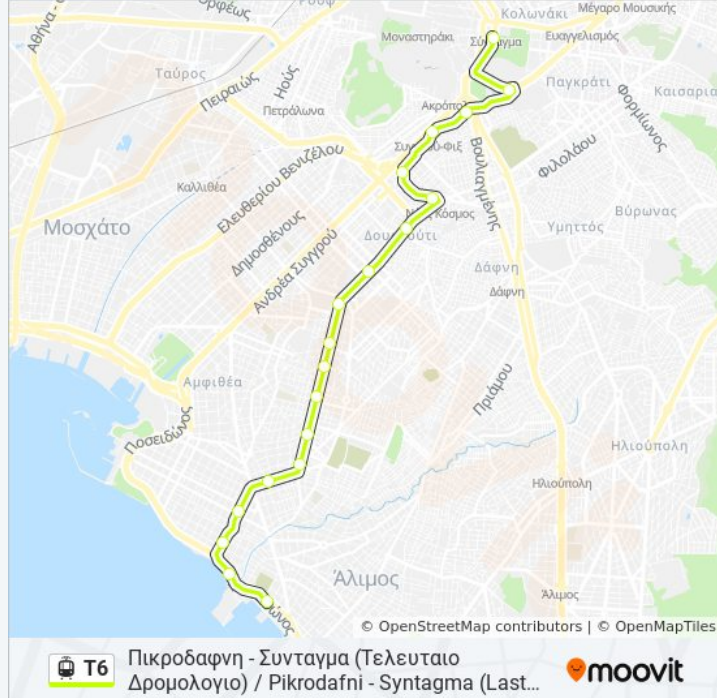

Πικροδαφνη - Συνταγμα (Τελευταίο Δρομολόγιο) /
Pikrodafni - Syntagma (Last Train) Πρόγραμμα
Διαδρομής:

Δευτέρα	12:10 ΠΜ
Τρίτη	12:10 ΠΜ
Τετάρτη	12:10 ΠΜ
Πέμπτη	12:10 ΠΜ
Παρασκευή	Δεν Λειτουργεί
Σάββατο	Δεν Λειτουργεί
Κυριακή	12:10 ΠΜ

Πληροφορίες για τη γραμμή T6 τραμ

Κατεύθυνση: Πικροδαφνη - Συνταγμα (Τελευταίο
Δρομολόγιο) / Pikrodafni - Syntagma (Last Train)

Στάσεις: 19

Διάρκεια Ταξιδιού: 35 λεπ

Περίληψη Γραμμής:

Ζάππειο - Zappio

Σύνταγμα - Syntagma

Κατεύθυνση: Πικροδαφνη - Συνταγμα / Pirkrodafni - Syntagma

19 στάσεις

[ΠΡΟΒΟΛΗ ΔΡΟΜΟΛΟΓΙΩΝ ΓΡΑΜΜΗΣ](#)

Πικροδάφνη (Κάθοδος) - Pirkrodafni

Εδέμ - Edem

Μουσών - Mousson

Παναγίτσα - Panagitsa

Αμφιθέας - Amfitheas