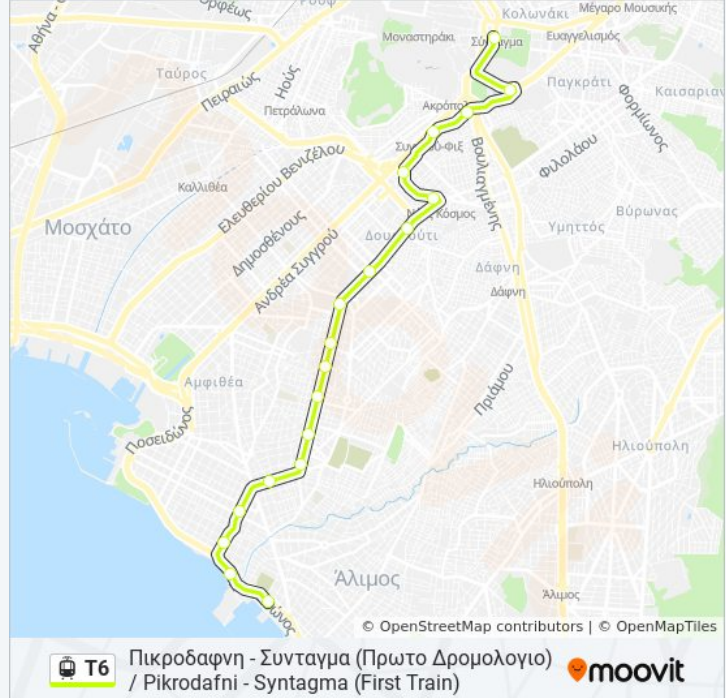

Χρησιμοποιήστε την εφαρμογή Moovit για να βρείτε τον πιο κοντινό σταθμό για τη γραμμή T6 τραμ και να βρείτε πότε φτάνει η επόμενη γραμμή T6 τραμ.

Κατεύθυνση: Πικροδαφνη - Συνταγμα (Πρωτο Δρομολογιο) / Pikrodafni - Syntagma (First Train)

Ώρες Δρομολογίων για τη γραμμή T6 τραμ

Πικροδαφνη - Συνταγμα (Πρωτο Δρομολογιο) /
Pikrodafni - Syntagma (First Train) Πρόγραμμα
Διαδρομής:

Δευτέρα	4:49 ΠΜ
Τρίτη	4:49 ΠΜ
Τετάρτη	4:49 ΠΜ
Πέμπτη	4:49 ΠΜ
Παρασκευή	4:49 ΠΜ
Σάββατο	4:49 ΠΜ
Κυριακή	4:49 ΠΜ

Πληροφορίες για τη γραμμή T6 τραμ

Κατεύθυνση: Πικροδαφνη - Συνταγμα (Πρωτο Δρομολογιο) / Pikrodafni - Syntagma (First Train)

Στάσεις: 19

Διάρκεια Ταξιδιού: 35 λεπ

Περίληψη Γραμμής:

Βουλιαγμενίς

Ζάππειο - Zappio

Σύνταγμα - Syntagma

**Κατεύθυνση: Πικροδαφνη - Συνταγμα
(Τελευταίο Δρομολόγιο) / Pikrodafni - Syntagma
(Last Train)**

19 στάσεις

[ΠΡΟΒΟΛΗ ΔΡΟΜΟΛΟΓΙΩΝ ΓΡΑΜΜΗΣ](#)

Πικροδάφνη (Κάθοδος) - Pikrodafni

Εδέμ - Edem