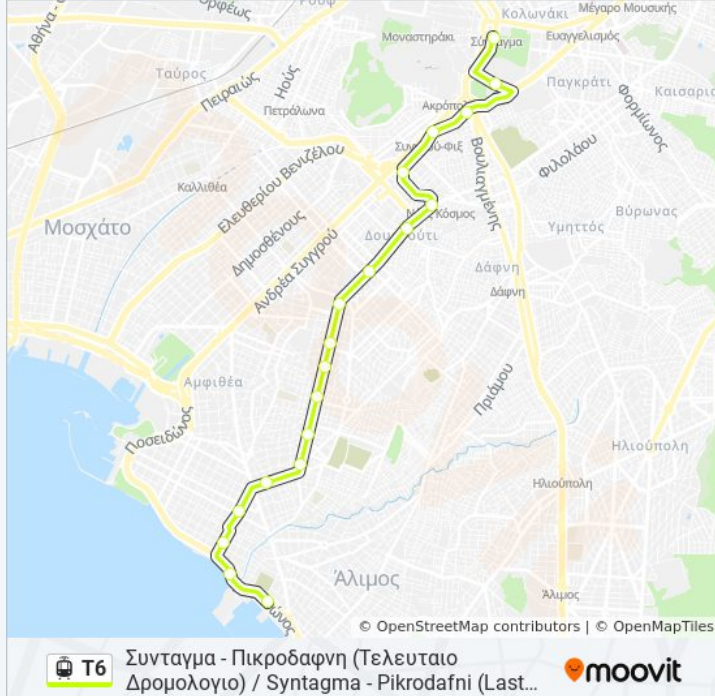

Εδέμ - Edem

Πικροδάφνη (Ανοδος) - Pikrodafni

Κατεύθυνση: Συνταγμα - Πικροδαφνη / Syntagma - Pikrodafni

19 στάσεις

[ΠΡΟΒΟΛΗ ΔΡΟΜΟΛΟΓΙΩΝ ΓΡΑΜΜΗΣ](#)

Σύνταγμα - Syntagma

Ζάππειο - Zappio

Λεωφόρος Βουλιαγμένης - Leoforos Vouliagmenis

Φιξ

Κασομούλη - Kasomouli

Νέος Κόσμος - Neos Kosmos

Μπακνανά - Baknana

Αιγαίου - Aigaiou

Πλατεία Αγίας Φωτεινής - Platia Aghias Fotinis

Μεγάλου Αλεξάνδρου - Megalou Alexandrou

Αγία Παρασκευή - Aghia Paraskevi

Μηδεΐας Μυκάλης - Midias Mikalis

Ευαγγελική Σχολή - Evaggeliki Scholi

Αχιλλέως - Achilleos

Αμφιθέας - Amfitheas

Παναγίτσα - Panagitsa

Μουσών - Mousson

Ώρες Δρομολογίων για τη γραμμή T6 τραμ

Συνταγμα - Πικροδαφνη / Syntagma - Pikrodafni

Πρόγραμμα Διαδρομής:

Δευτέρα	12:03 ΠΜ - 11:48 ΜΜ
Τρίτη	12:03 ΠΜ - 11:48 ΜΜ
Τετάρτη	12:03 ΠΜ - 11:48 ΜΜ
Πέμπτη	12:03 ΠΜ - 11:48 ΜΜ
Παρασκευή	12:03 ΠΜ - 11:48 ΜΜ
Σάββατο	12:09 ΠΜ - 11:54 ΜΜ
Κυριακή	12:06 ΠΜ - 10:51 ΜΜ

Πληροφορίες για τη γραμμή T6 τραμ

Κατεύθυνση: Συνταγμα - Πικροδαφνη / Syntagma - Pikrodafni

Στάσεις: 19

Διάρκεια Ταξιδιού: 33 λεπ

Περίληψη Γραμμής: