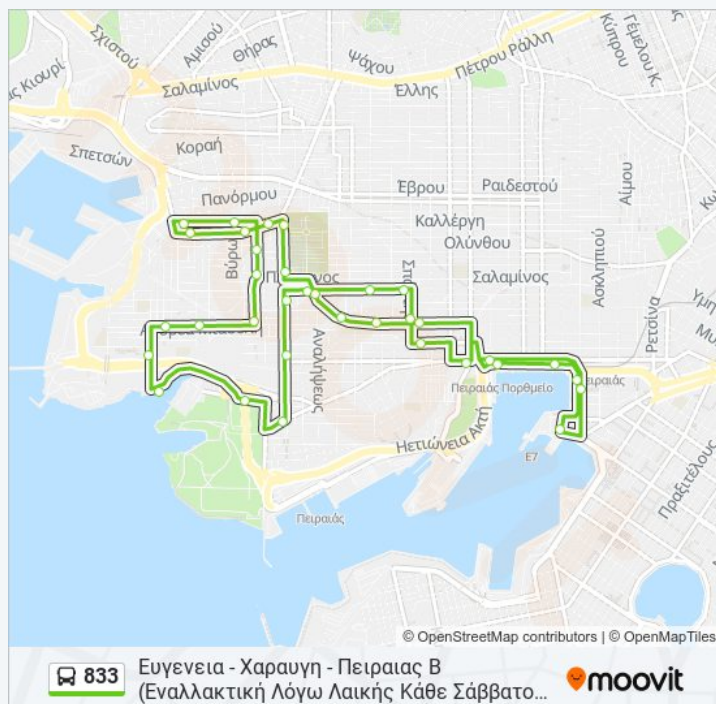

Πληροφορίες για τη γραμμή 833

Κατεύθυνση: Ευγενεια - Χαραυγη - Πειραιας Β
(Εναλλακτική Λόγω Λαϊκής Κάθε Σάββατο Εως
17:00)

Στάσεις: 35

Διάρκεια Ταξιδιού: 24 λεπ

Περίληψη Γραμμής:

Στ.Μετρο Πειραιας - St.Metro Peiraias