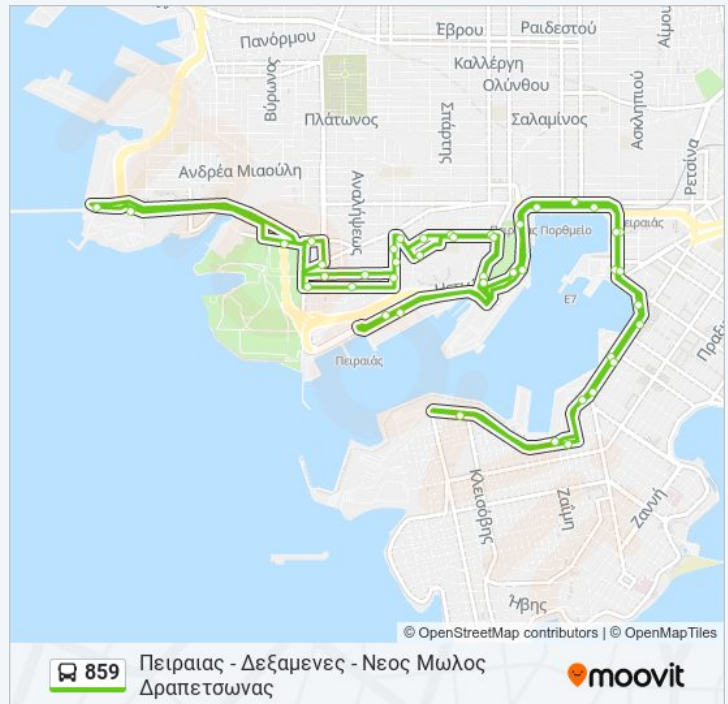

Πληροφορίες για τη γραμμή 859

Κατεύθυνση: Πειραιας - Δεξαμενες - Νεος Μωλος
Δραπετσωνας

Στάσεις: 43

Διάρκεια Ταξιδιού: 67 λεπ

Περίληψη Γραμμής:

Ολυμπιακή - Olympiakī

Αγ. Νικόλαος - Ag. Nikolaos

Τελωνείο - Teloneio