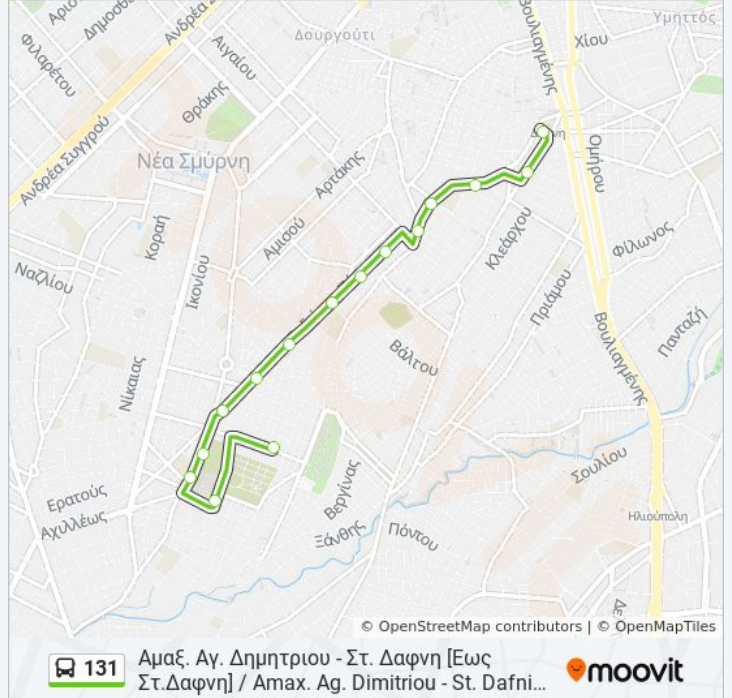

Κατεύθυνση: Αμαξ. Αγ. Δημητρίου - Στ. Δαφνης / Amax. Ag. Dimitriou - St. Dafnis

31 στάσεις

[ΠΡΟΒΟΛΗ ΔΡΟΜΟΛΟΓΙΩΝ ΓΡΑΜΜΗΣ](#)

Τερμα (Αμ/Σιο Αγίου Δημητρίου) - Am/Sio Ag. Dhmhtriou

Νεκρ. Καλλιθεας - Nekr. Kallitheas

Νεκρ. Φαληρου - Nekr. Falhroy

Νεκρ. Σμυρνης - Nekr. Smyrnhs

Ψαχου - Psaxoy

Δεγλερη - Deglerh

Ιασονος - Iasonos

Αρσακειου - Arsakeioug

Καλαμων - Kalamon

Αγ. Λαυρας - Ag. Layras

Ψυχογιου - Psychogioug

Αλκινουου - Alkinooug

Αλσος - Alsos

Αντιοπης - Antiophs

Στ.Δαφνησ (Αφετ.201)

Παπαναστασιου - Papanastasioug

Γυμναστηριο - Gymnasthrioug

Ώρες Δρομολογίων για τη γραμμή 131 λεωφορείο

Αμαξ. Αγ. Δημητρίου - Στ. Δαφνης / Amax. Ag. Dimitriou - St. Dafnis Πρόγραμμα Διαδρομής:

Δευτέρα	12:00 ΠΜ - 11:35 ΜΜ
Τρίτη	5:10 ΠΜ - 11:35 ΜΜ
Τετάρτη	5:10 ΠΜ - 11:35 ΜΜ
Πέμπτη	5:10 ΠΜ - 11:35 ΜΜ
Παρασκευή	5:10 ΠΜ - 11:35 ΜΜ
Σάββατο	5:40 ΠΜ - 11:35 ΜΜ
Κυριακή	6:30 ΠΜ - 10:25 ΜΜ

Πληροφορίες για τη γραμμή 131 λεωφορείο

Κατεύθυνση: Αμαξ. Αγ. Δημητρίου - Στ. Δαφνης / Amax. Ag. Dimitriou - St. Dafnis

Στάσεις: 31

Διάρκεια Ταξιδιού: 21 λεπ

Περίληψη Γραμμής:

[Χάρτης Γραμμής 131 λεωφορείο](#)