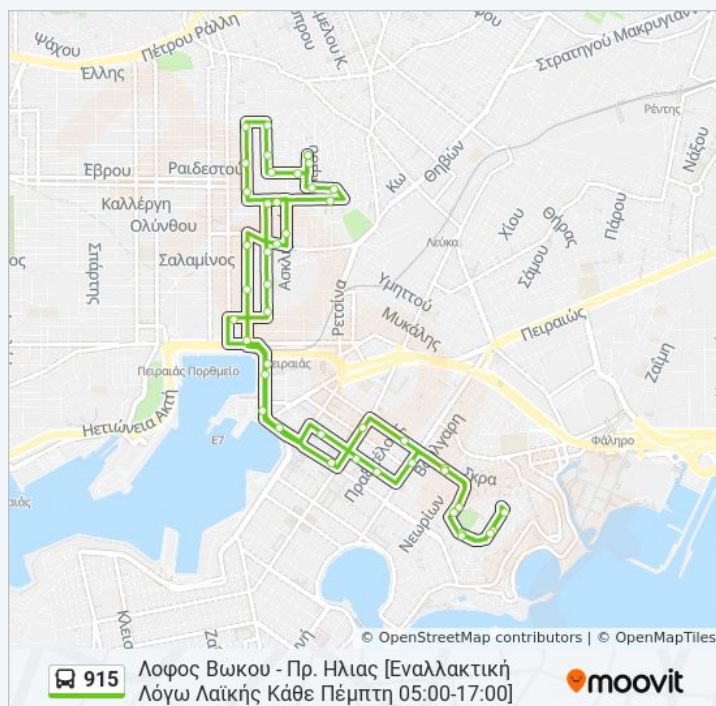

Πληροφορίες για τη γραμμή 915 λεωφορείο

Κατεύθυνση: Λοφος Βωκου - Πρ. Ηλιας
[Εναλλακτική Λόγω Λαϊκής Κάθε Πέμπτη 05:00-17:00]

Στάσεις: 44

Διάρκεια Ταξιδιού: 24 λεπ

Περίληψη Γραμμής:

Αγορα - Agora

Στ.Μετρο Πειραιας - St.Metro Peiraias