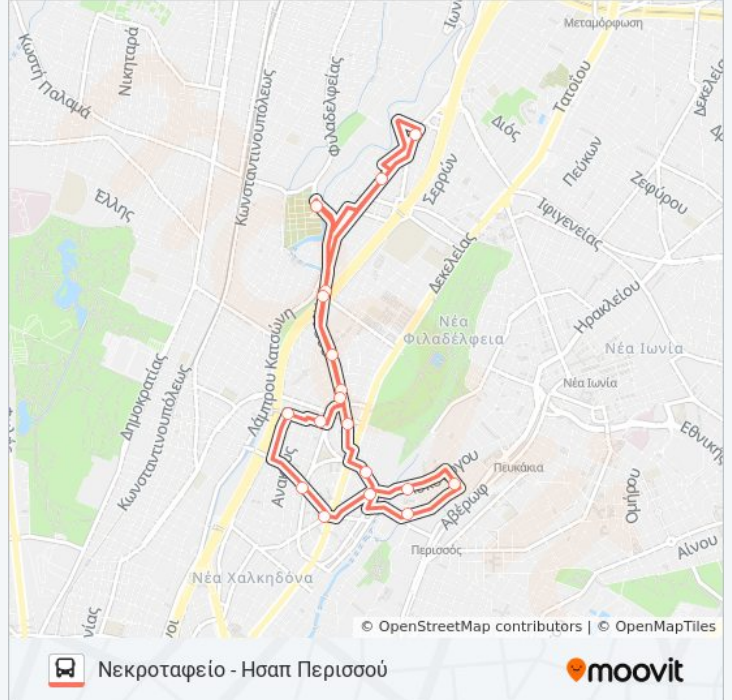

### Κατεύθυνση: Νεκροταφείο - Ησαπ Περισσού

19 στάσεις

[ΠΡΟΒΟΛΗ ΔΡΟΜΟΛΟΓΙΩΝ ΓΡΑΜΜΗΣ](#)

A1) Αφετηρία-Τέρμα (Νεκροταφείο Κόκκινου Μύλου)

A2) Πλατεία Μιαούλη

A3) Πάρκο Μακρυγιάννη

A4) Νησίδα

A5) Αστυνομία

### Ώρες Δρομολογίων για τη γραμμή ΓΡΑΜΜΗ Α λεωφορείο

Νεκροταφείο - Ησαπ Περισσού Πρόγραμμα  
Διαδρομής:

Δευτέρα	7:30 ΠΜ - 1:30 ΜΜ
Τρίτη	7:30 ΠΜ - 8:30 ΜΜ
Τετάρτη	7:30 ΠΜ - 8:30 ΜΜ
Πέμπτη	7:30 ΠΜ - 8:30 ΜΜ
Παρασκευή	7:30 ΠΜ - 8:30 ΜΜ
Σάββατο	7:30 ΠΜ - 1:30 ΜΜ
Κυριακή	Δεν Λειτουργεί

### Πληροφορίες για τη γραμμή ΓΡΑΜΜΗ Α λεωφορείο

**Κατεύθυνση:** Νεκροταφείο - Ησαπ Περισσού

**Στάσεις:** 19

**Διάρκεια Ταξιδιού:** 37 λεπ

**Περίληψη Γραμμής:**

Οι ώρες δρομολογίων και οι χάρτες διαδρομών για τη γραμμή ΓΡΑΜΜΗ Α λεωφορείο είναι διαθέσιμες σε ένα εκτός σύνδεσης PDF στο [moovitapp.com](https://moovitapp.com). Χρησιμοποιήστε [Εφαρμογή Moovit](#) για να δείτε ώρες λεωφορείων ζωντανά, δρομολόγια τρένων ή μετρό και βήμα βήμα οδηγίες για όλες τις δημόσιες συγκοινωνίες στη πόλη Αθήνα.