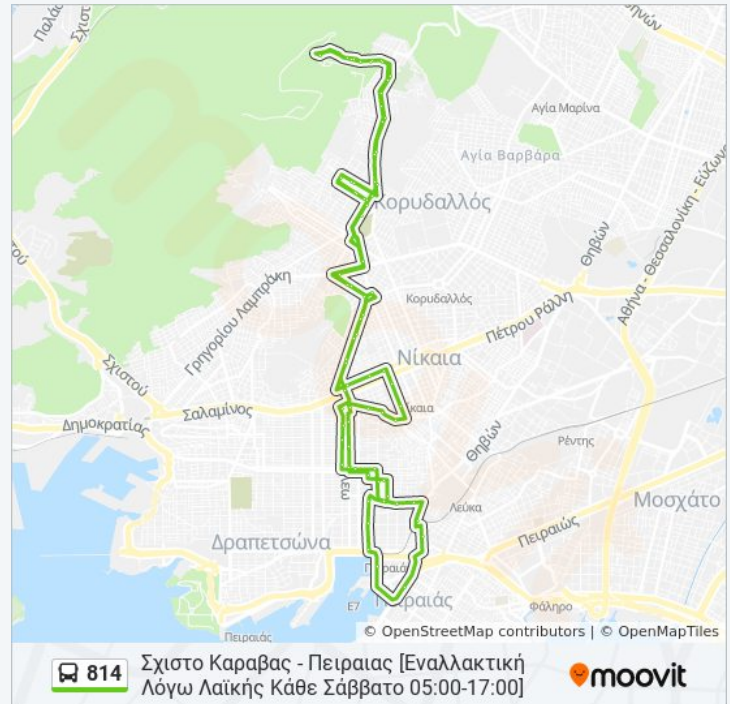

### Πληροφορίες για τη γραμμή 814 λεωφορείο

**Κατεύθυνση:** Σχιστο Καραβας - Πειραιας

[Εναλλακτική Λόγω Λαϊκής Κάθε Σάββατο 05:00-17:00]

**Στάσεις:** 78

**Διάρκεια Ταξιδιού:** 52 λεπ

**Περίληψη Γραμμής:**

Ικα

Περιπτερο

Τερμα

Χορμοβιτου

Ραιδεστου

Καλλικρατιδα

Κατσαντωνη

Ηροδοτου

Καμπουρη