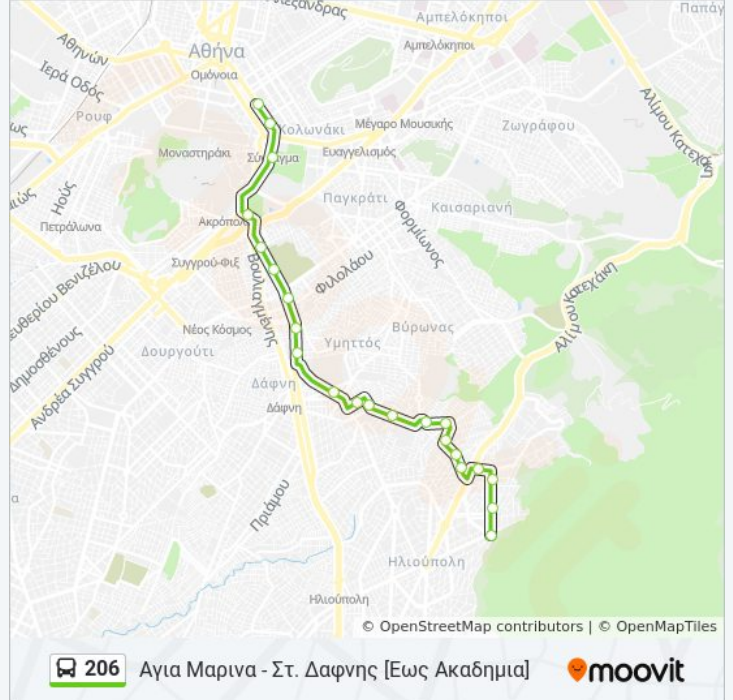

206

Αγ. Μαρινα - Στ. Δαφνης

Κατεβάστε Την Εφαρμογή

Η γραμμή 206 λεωφορείο (Αγ. Μαρινα - Στ. Δαφνης) έχει 2 διαδρομές. Για καθημερινές οι ώρες λειτουργίας της είναι: (1) Αγ. Μαρινα - Στ. Δαφνης: 7:40 ΠΜ - 11:45 ΜΜ(2) Αγια Μαρινα - Στ. Δαφνης [Εως Ακαδημια]: 5:00 ΠΜ  
Χρησιμοποιήστε την εφαρμογή Moovit για να βρείτε τον πιο κοντινό σταθμό για τη γραμμή 206 λεωφορείο και να βρείτε πότε φτάνει η επόμενη γραμμή 206 λεωφορείο.

**Κατεύθυνση: Αγ. Μαρινα - Στ. Δαφνης**

30 στάσεις

[ΠΡΟΒΟΛΗ ΔΡΟΜΟΛΟΓΙΩΝ ΓΡΑΜΜΗΣ](#)

Αφετηρια 206 (Αγ. Μαρινα)

Μοναστηρι

Αρχιμηδους

Νταμαρια

Χαβιαριδου

**Πληροφορίες για τη γραμμή 206 λεωφορείο****Κατεύθυνση:** Αγ. Μαρινα - Στ. Δαφνης**Στάσεις:** 30**Διάρκεια Ταξιδιού:** 21 λεπ**Περίληψη Γραμμής:** [Χάρτης Γραμμής 206 λεωφορείο](#)

Αγ. Μαρινα

Στ. Σαραφη

### Πληροφορίες για τη γραμμή 206 λεωφορείο

Κατεύθυνση: Αγια Μαρινα - Στ. Δαφνης [Εως Ακαδημια]

Στάσεις: 22

Διάρκεια Ταξιδιού: 17 λεπ

Περίληψη Γραμμής:

Συνταγμα

Νομισματικό Μουσείο - Nomismatiko Mouzeio

Ακαδημία 106-112