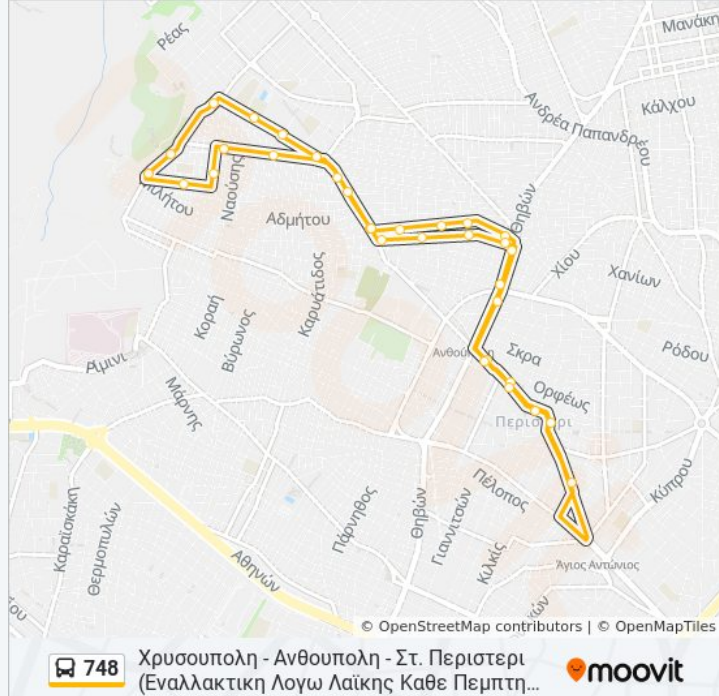

Θηβων

Προνοια

Διασταυρωση Θηβων

1η Ανδριτσαινης

2η Ανδριτσαινης

3η Ανδριτσαινης

Κορωναιου

Αστυνομια

1η Χρυσουπολεως

2η Χρυσουπολεως

3η Χρυσουπολεως

Ανθεων

Αιγλης

Τεμπων

Εσπεριδων

Σαπφους

Αφετηρια 748 (Χρυσουπολη)

Κατεύθυνση: Χρυσουπολη - Ανθουπολη - Στ. Περιστερι (Εναλλακτικη Λογω Λαϊκης Καθε Τεταρτη 05:00-17:00)

33 στάσεις

[ΠΡΟΒΟΛΗ ΔΡΟΜΟΛΟΓΙΩΝ ΓΡΑΜΜΗΣ](#)

Αφετηρια 748 (Χρυσουπολη)

1η Χρυσουπολεως