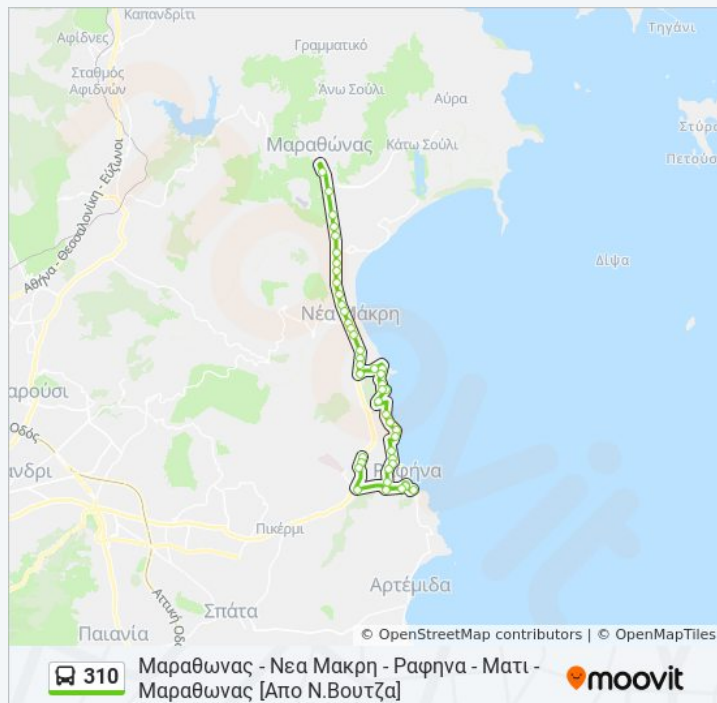

**Ώρες Δρομολογίων για τη γραμμή 310
λεωφορείο**

Μαραθωνας - Νεα Μακρη - Ραφηνα - Ματι -
Μαραθωνας (Απο Ν.Βουτζα) Πρόγραμμα
Διαδρομής:

Δευτέρα	7:00 ΠΜ
Τρίτη	7:00 ΠΜ
Τετάρτη	7:00 ΠΜ
Πέμπτη	7:00 ΠΜ
Παρασκευή	7:00 ΠΜ
Σάββατο	7:00 ΠΜ
Κυριακή	7:45 ΠΜ

Πληροφορίες για τη γραμμή 310 λεωφορείο

Κατεύθυνση: Μαραθωνας - Νεα Μακρη - Ραφηνα -
Ματι - Μαραθωνας (Απο Ν.Βουτζα)

Στάσεις: 45

Διάρκεια Ταξιδιού: 66 λεπ

Περίληψη Γραμμής:

19η Μαραθωνος

Πλατεια

Δημαρχειο