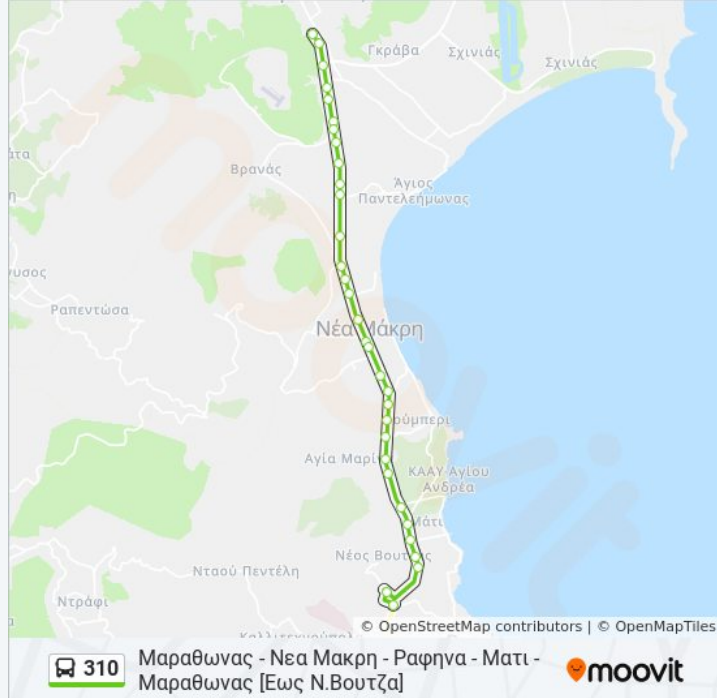

Αγ. Μαρίνα

Μιλτιάδου

Μικρας Ασιας

Νεος Βουτζας Εισοδος Γ

Νεος Βουτζας Εισοδος Β

Ταβερνα Ο Βασιλης

Ακροπολεως

Λογοθετιδη

Τερμα 314 (Ραφηνα)

Οι ώρες δρομολογίων και οι χάρτες διαδρομών για τη γραμμή 310 λεωφορείο είναι διαθέσιμες σε ένα εκτός σύνδεσης PDF στο moovitapp.com. Χρησιμοποιήστε [Εφαρμογή Moovit](#) για να δείτε ώρες λεωφορείων ζωντανά, δρομολόγια τρένων ή μετρό και βήμα βήμα οδηγίες για όλες τις δημόσιες συγκοινωνίες στη πόλη Αθήνα.