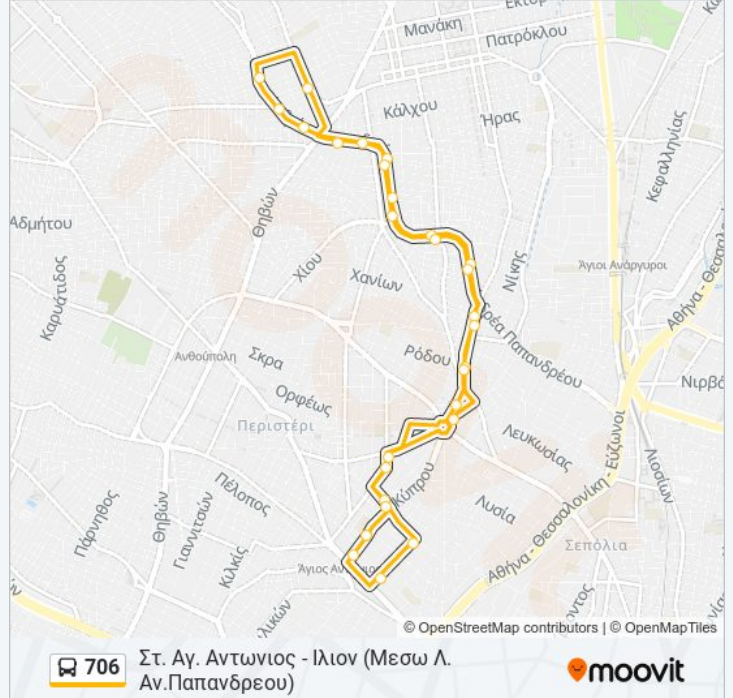

Πληροφορίες για τη γραμμή 706

Κατεύθυνση: Στ. Αγ. Αντωνιος - Ιλιον (Μεσω Λ. Αν.Παπανδρεου)

Στάσεις: 29

Διάρκεια Ταξιδιού: 22 λεπ

Περίληψη Γραμμής:

Αχαιων

Θερμοπυλων

Αλαμανας

Διογενους

Γεφυρακι

Διασταυρωση

Πλ. Μπουρναζιου

7η Ζωοδοχου Πηγης

6η Ζωοδοχου Πηγης

Αφετηρια 706,822,823 (Στ. Αγ.Αντωνιος)

Κατεύθυνση: Στ. Αγ. Αντωνιος - Ιλιον (Μεσω Λ. Αν.Παπανδρεου) (Απο Σταση Σιδηρη)

13 στάσεις

[ΠΡΟΒΟΛΗ ΔΡΟΜΟΛΟΓΙΩΝ ΓΡΑΜΜΗΣ](#)

Αφετηρια 706 (Στ. Σιδηρη)

Σιδηρη

Θηβων

Αχαιων

Θερμοπυλων

Αλαμανας

Κατεύθυνση: Στ. Αγ. Αντωνιος - Ιλιον (Μεσω Λ. Αν.Παπανδρεου) (Απο Σταση Σιδηρη)

Στάσεις: 13

Διάρκεια Ταξιδιού: 8 λεπ

Περίληψη Γραμμής:

Κατεύθυνση: Στ. Αγ. Αντωνιος - Ιλιον (Μεσω Λ. Αν.Παπανδρεου) (Εως Σταση Σιδηρη)