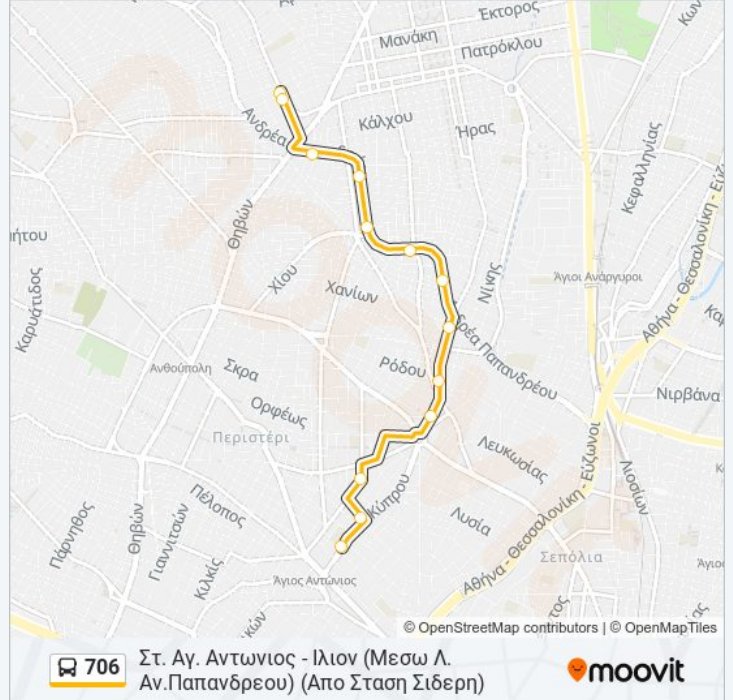

Διογενους

Γεφυρακι

Διασταυρωση

Πλ. Μπουρναζιου

7η Ζωοδοχου Πηγης

6η Ζωοδοχου Πηγης

Αφετηρια 706,822,823 (Στ. Αγ.Αντωνιος)

Κατεύθυνση: Στ. Αγ. Αντωνιος - Ιλιον (Μεσω Λ. Αν.Παπανδρεου) (Απο Σταση Σιδηρη)

Διογενους

Γεφυρακι

Διασταυρωση

Πλ. Μπουρναζιου

7η Ζωοδοχου Πηγης

6η Ζωοδοχου Πηγης

Αφετηρια 706,822,823 (Στ. Αγ.Αντωνιος)

Ώρες Δρομολογίων για τη γραμμή 706

Στ. Αγ. Αντωνιος - Ιλιον (Μεσω Λ. Αν.Παπανδρεου)
(Απο Σταση Σιδηρη) Πρόγραμμα Διαδρομής:

Δευτέρα	05:10
Τρίτη	05:10
Τετάρτη	05:10
Πέμπτη	05:10
Παρασκευή	05:10
Σάββατο	05:10
Κυριακή	08:05

Πληροφορίες για τη γραμμή 706

Κατεύθυνση: Στ. Αγ. Αντωνιος - Ιλιον (Μεσω Λ. Αν.Παπανδρεου) (Απο Σταση Σιδηρη)

Στάσεις: 13

Διάρκεια Ταξιδιού: 8 λεπ

Περίληψη Γραμμής:

Κατεύθυνση: Στ. Αγ. Αντωνιος - Ιλιον (Μεσω Λ. Αν.Παπανδρεου) (Εως Σταση Σιδηρη)