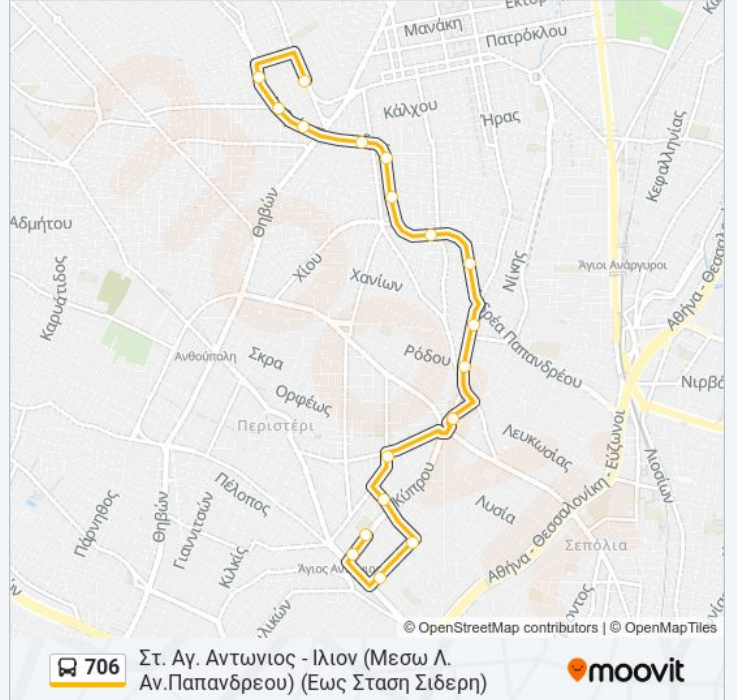

Χρησιμοποιήστε την εφαρμογή Moovit για να βρείτε τον πιο κοντινό σταθμό για τη γραμμή 706 και να βρείτε πότε φτάνει η επόμενη γραμμή 706 .

Κατεύθυνση: Στ. Αγ. Αντωνιος - Ιλιον (Μεσω Λ. Αν.Παπανδρεου)

29 στάσεις

Κατεύθυνση: Στ. Αγ. Αντωνιος - Ιλιον (Μεσω Λ. Αν.Παπανδρεου) (Απο Σταση Σιδηρη)

Στάσεις: 13

Διάρκεια Ταξιδιού: 8 λεπ

Περίληψη Γραμμής:

Κατεύθυνση: Στ. Αγ. Αντωνιος - Ιλιον (Μεσω Λ. Αν.Παπανδρεου) (Εως Σταση Σιδηρη)

Σιδηρη

Χρυσολωρα

Γηπεδο

Αφετηρια 706 (Στ. Σιδηρη)

Ώρες Δρομολογίων για τη γραμμή 706

Στ. Αγ. Αντωνιος - Ιλιον (Μεσω Λ. Αν.Παπανδρεου)
(Εως Σταση Σιδηρη) Πρόγραμμα Διαδρομής:

Δευτέρα	23:25
Τρίτη	23:25
Τετάρτη	23:25
Πέμπτη	23:25
Παρασκευή	23:25
Σάββατο	23:25
Κυριακή	23:00

Πληροφορίες για τη γραμμή 706

Κατεύθυνση: Στ. Αγ. Αντωνιος - Ιλιον (Μεσω Λ. Αν.Παπανδρεου) (Εως Σταση Σιδηρη)

Στάσεις: 18

Διάρκεια Ταξιδιού: 11 λεπ

Περίληψη Γραμμής:

Οι ώρες δρομολογίων και οι χάρτες διαδρομών για τη γραμμή 706 είναι διαθέσιμες σε ένα εκτός σύνδεσης PDF στο moovitapp.com.
Χρησιμοποιήστε [Εφαρμογή Moovit](#) για να δείτε ώρες λεωφορείων ζωντανά, δρομολόγια τρένων ή μετρό και βήμα βήμα οδηγίες για όλες τις δημόσιες συγκοινωνίες στη πόλη Αθήνα.