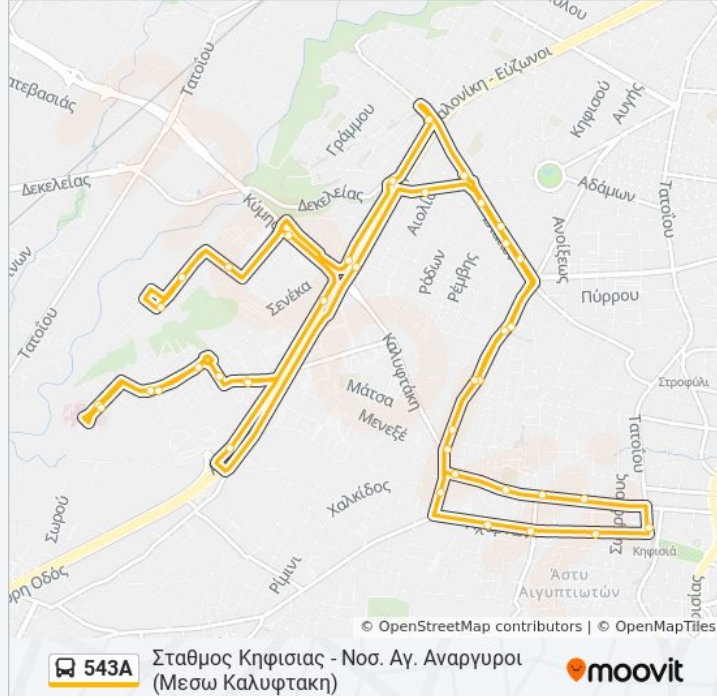

1η Οδος Ελευθερίας

Εθναρχου Μακαριου

Πλ. Εθν. Μακαριου

2η Αγ. Αναργυρων

Νοσοκομειο

2η Αγ. Αναργυρων

Ταβερνα Τζακια

Ευδαπ

Καλυφτακη - Kalyftakh

1η Αδαμων - 1st Adamon

Δημητρας - Dhmhtras

Κηφισου - Khfisoγ

2η Λυρα - 2nd Lyra

1η Λυρα - 1st Lyra

Αγ. Φανουριος - Ag. Fanoyrios

Τοσιτσα - Tositsa

Πολυκατοικιες - Polykatoikies

Μεταξα - Metaxa

Διακου - Diakoy

Αφετηρια - Τερμα 543,543α (Στ. Κηφισιασ) - St. Khfisia

Οι ώρες δρομολογίων και οι χάρτες διαδρομών για τη γραμμή 543Α λεωφορείο είναι διαθέσιμες σε ένα εκτός σύνδεσης PDF στο moovitapp.com. Χρησιμοποιήστε [Εφαρμογή Moovit](#) για να δείτε ώρες λεωφορείων ζωντανά, δρομολόγια τρένων ή μετρό και βήμα βήμα οδηγίες για όλες τις δημόσιες συγκοινωνίες στη πόλη Αθήνα.

[Σχετικά με το Moovit](#) • [Λύσεις MaaS](#) • [Υποστηριζόμενες χώρες](#) • [Κοινότητα Mooviter](#)

© 2024 Moovit - Όλα τα δικαιώματα διατηρούνται

Δείτε Ώρες Άφιξης Ζωντανά