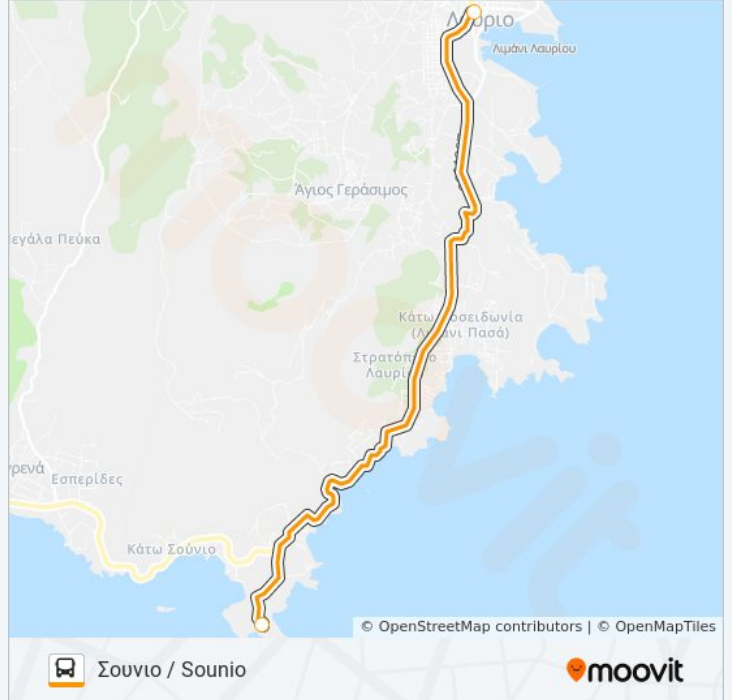

Οι ώρες δρομολογίων και οι χάρτες διαδρομών για τη γραμμή ΛΑΥΡΙΟ - ΣΟΥΝΙΟ / LAURIUM- SOUNIO λεωφορείο είναι διαθέσιμες σε ένα εκτός σύνδεσης PDF στο moovitapp.com. Χρησιμοποιήστε [Εφαρμογή Moovit](#) για να δείτε ώρες λεωφορείων ζωντανά, δρομολόγια τρένων ή μετρό και βήμα βήμα οδηγίες για όλες τις δημόσιες συγκοινωνίες στη πόλη Αθήνα.

[Σχετικά με το Moovit](#) • [Λύσεις MaaS](#) • [Υποστηριζόμενες χώρες](#) • [Κοινότητα Mooviter](#)

© 2024 Moovit - Όλα τα δικαιώματα διατηρούνται

Δείτε Ώρες Άφιξης Ζωντανά