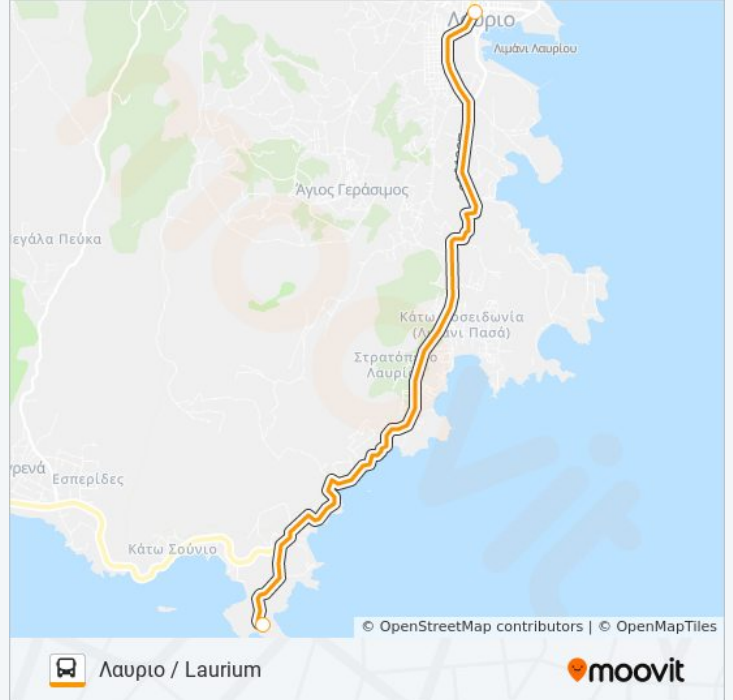

(1) Λαυριο / Laurium: 9:00 ΠΜ - 7:00 ΜΜ(2) Σουνιο / Sounio: 7:40 ΠΜ - 7:40 ΜΜ

Χρησιμοποιήστε την εφαρμογή Moovit για να βρείτε τον πιο κοντινό σταθμό για τη γραμμή ΛΑΥΡΙΟ - ΣΟΫΝΙΟ / LAURIUM- SOUNIO λεωφορείο και να βρείτε πότε φτάνει η επόμενη γραμμή ΛΑΥΡΙΟ - ΣΟΫΝΙΟ / LAURIUM- SOUNIO λεωφορείο.

Κατεύθυνση: Λαυριο / Laurium

2 στάσεις

[ΠΡΟΒΟΛΗ ΔΡΟΜΟΛΟΓΙΩΝ ΓΡΑΜΜΗΣ](#)

Sounio - Terminal Station

Λιμάνι Λαυρίου

Ώρες Δρομολογίων για τη γραμμή ΛΑΥΡΙΟ - ΣΟΫΝΙΟ / LAURIUM- SOUNIO λεωφορείο

Λαυριο / Laurium Πρόγραμμα Διαδρομής:

Δευτέρα	9:00 ΠΜ - 7:00 ΜΜ
Τρίτη	9:00 ΠΜ - 7:00 ΜΜ
Τετάρτη	9:00 ΠΜ - 7:00 ΜΜ
Πέμπτη	9:00 ΠΜ - 7:00 ΜΜ
Παρασκευή	9:00 ΠΜ - 7:00 ΜΜ
Σάββατο	9:00 ΠΜ - 7:00 ΜΜ
Κυριακή	10:00 ΠΜ - 7:00 ΜΜ

Πληροφορίες για τη γραμμή ΛΑΥΡΙΟ - ΣΟΫΝΙΟ / LAURIUM- SOUNIO λεωφορείο**Κατεύθυνση:** Λαυριο / Laurium**Στάσεις:** 2**Διάρκεια Ταξιδιού:** 7 λεπ**Περίληψη Γραμμής:**