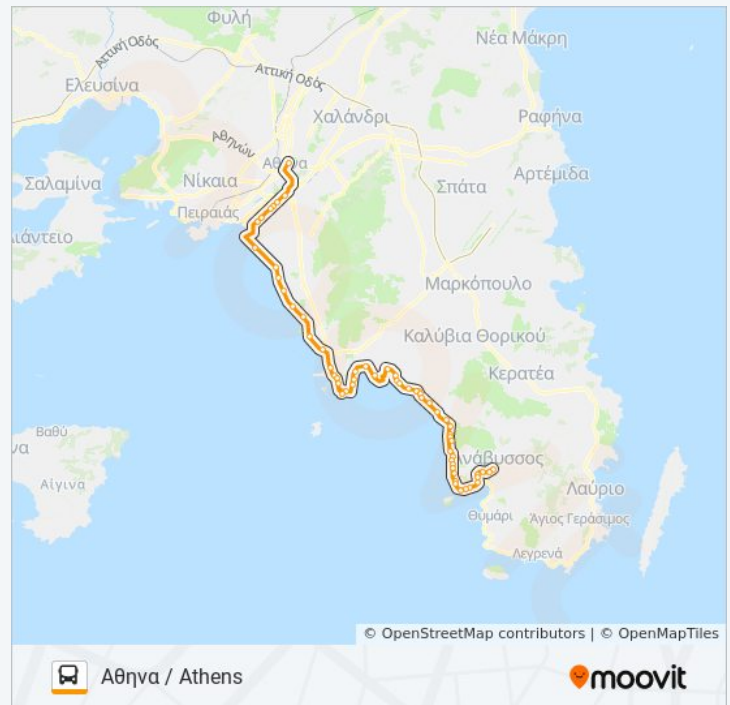

4η Λάκας (Φοντάνα) / 4th Lakas (Fontana)

3η Λάκας (Ολύμπου) / 3rd Lakas (Olympou)

2η Λάκας (Ηλέκτρας) / 2nd Lakas (Electras)

1η Λάκας (Κούρος) / 1st Lakas (Kouros)

Άγιος Νικόλαος / St. Nikolaos

Σχ. Τουριστικών Επαγγελματιών / Tourist
Professional School

Καλυψώ / Kalypso

Αλεξάντερ / Alexander

Έντεν / Eden Beach

Κέντρο Θαλασσίων Ερευνών / Sea Research
Center

Μαύρο Λιθάρι / Mavro Lithari

Πέτρινη / Petrini

Στηθαίο / Stitheo

Σαρωνίδα / Saronida

Απάλειας / Atalias

Ίρις / Iris

Σοφούλη / Sofouli

Πεύκο / Pefko

Λαγονήσι / Lagonisi

Στροφή Καλυβίων / Strofi Kalivion

Οτε / Ote

Αγίου Νικολάου / Αγίου Nikolaou

Κυκλάδων / Kykladon

Τρεχαντήρι / Trechantiri

Γαλάζια Ακτή / Galazia Akti

Αγίου Δημητρίου / Αγίου Dimitriou

Ίριδος / Iridos

Αλθαία / Althea

1η Αλθαίας / 1st Altheas

Αγία Μαρίνα / Agia Marina

Λομβαρδά / Lomvarda

Ρίμπας / Ribas

Πέμπτη	6:15 ΠΜ - 7:20 ΠΜ
Παρασκευή	6:15 ΠΜ - 7:20 ΠΜ
Σάββατο	7:00 ΠΜ
Κυριακή	7:00 ΠΜ

Πληροφορίες για τη γραμμή ΑΘΗΝΑ - ΣΟΥΝΙΟ / ATHENS - SOUNIO λεωφορείο

Κατεύθυνση: Αθήνα / Athens

Στάσεις: 59

Διάρκεια Ταξιδιού: 117 λεπ

Περίληψη Γραμμής: