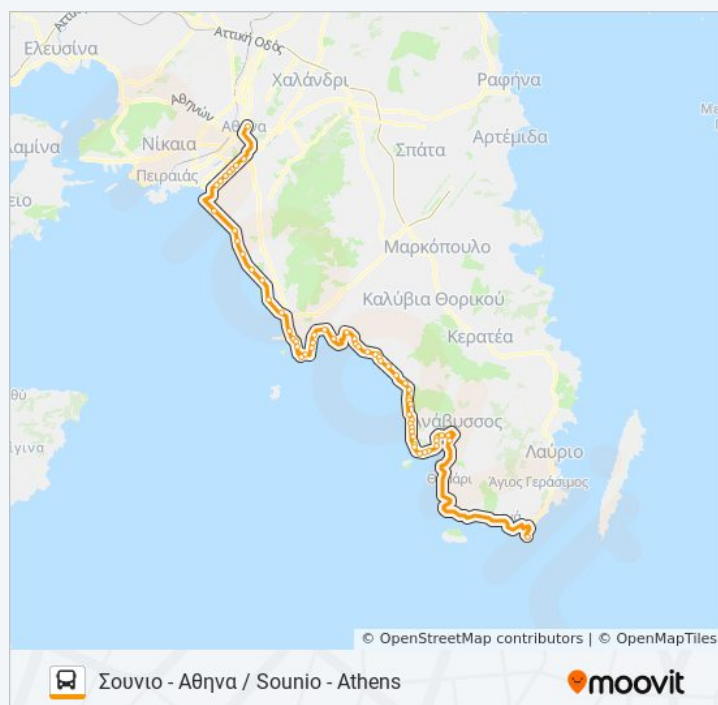

Κυριακή 8:00 ΠΜ - 9:00 ΜΜ

Πληροφορίες για τη γραμμή ΑΘΉΝΑ - ΣΟΎΝΙΟ / ATHENS - SOUNIO λεωφορείο

Κατεύθυνση: Σουνιο - Αθηνά / Sounio - Athens

Στάσεις: 61

Διάρκεια Ταξιδιού: 118 λεπ

Περίληψη Γραμμής:

Αιγαίου / Aigeou