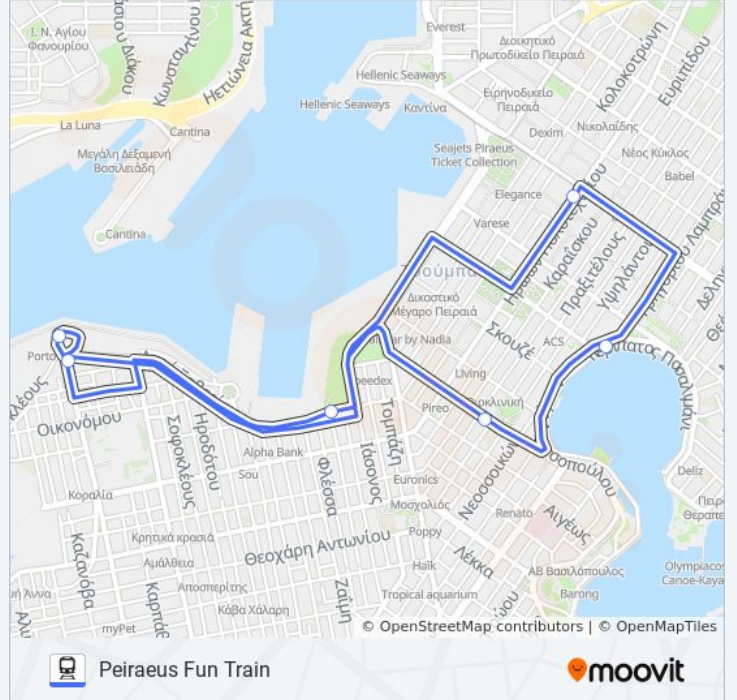

TRAIN ROUTE Peiraeus Fun Train

Κατεβάστε Την Εφαρμογή

Η γραμμή TRAIN ROUTE προαστιακός Peiraeus Fun Train έχει μία διαδρομή. Για καθημερινές οι ώρες λειτουργίας της είναι:

(1) Peiraeus Fun Train: 8:30 ΠΜ - 3:30 ΜΜ

Χρησιμοποιήστε την εφαρμογή Moovit για να βρείτε τον πιο κοντινό σταθμό για τη γραμμή TRAIN ROUTE προαστιακός και να βρείτε πότε φτάνει η επόμενη γραμμή TRAIN ROUTE προαστιακός.

Κατεύθυνση: Peiraeus Fun Train

7 στάσεις

[ΠΡΟΒΟΛΗ ΔΡΟΜΟΛΟΓΙΩΝ ΓΡΑΜΜΗΣ](#)

Piraeus

P2) Piraeus Cruise Terminal B

P3-Piraeus Lion

P4) Archaeological Museum Of Piraeus

P5) Pasalimani

P6) Piraeus Municipal Theatre

**Πληροφορίες για τη γραμμή TRAIN ROUTE
προαστιακός****Κατεύθυνση:** Peiraeus Fun Train**Στάσεις:** 7**Διάρκεια Ταξιδιού:** 17 λεπ**Περίληψη Γραμμής:**

Οι ώρες δρομολογίων και οι χάρτες διαδρομών για τη γραμμή TRAIN ROUTE προαστιακός είναι διαθέσιμες σε ένα εκτός σύνδεσης PDF στο moovitapp.com. Χρησιμοποιήστε [Εφαρμογή Moovit](#) για να δείτε ώρες λεωφορείων ζωντανά, δρομολόγια τρένων ή μετρό και βήμα βήμα οδηγίες για όλες τις δημόσιες συγκοινωνίες στη πόλη Αθήνα.